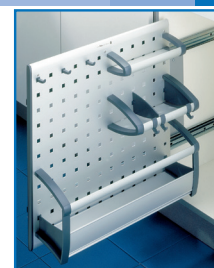

- Wordt geleverd met afstandhouders.
- Uitvoering: aluminium en kunststof.
- bxdxh: ± 158 x 488 x 496 mm

UITTREKMANDEN

VARIO, ORGANIZER 3909

Korpus	Code	Prijs, _€
200 mm	6276-4610	170,00 G1

Volledig uittrekbaar, zijwandmontage, kan links + rechts gemonteerd worden. De bijgeleverde organisatieelementen kunnen volgens wens op de aluminium achterplaat bevestigd worden.

- Wordt geleverd met afstandhouders.
- Uitvoering: aluminium en kunststof.
- bxdxh: ± 158 x 488 x 496 mm

UITTREKMANDEN

VARIO, ORGANIZER 3920

Korpus	Code	Prijs, _€
200 mm	6276-4620	85,00 G1

Volledig uittrekbaar, zijwandmontage, kan links + rechts gemonteerd worden.