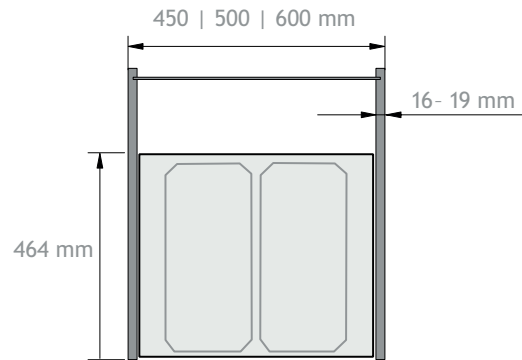

OMSCHRIJVING

- Inbouwdiepte: 464 mm
- Inbouwhoogte: 370 mm of 464 mm
- Easyfit: werktuigloze montage
- Geïntegreerde inbouwschabloon
- Geïntegreerde 3D-frontverstelling.
- Geïntegreerde demping

VS ENVI SPACE

INBOUWHOOGTE	INBOUWDIEPTE	INHOUD	AANTAL EMMERS	KORPUS	CODE
370 mm	464 mm	2 x 16 l.	2	450 mm	6207-0450
370 mm	464 mm	2 x 10 + 16 l.	3	500 mm	6207-0500
370 mm	464 mm	2 x 10 + 22 l.	3	600 mm	6207-0600
370 mm	464 mm	2 x 22 l.	2	600 mm	6207-0601

VS ENVI SPACE PRO

INBOUWHOOGTE	INBOUWDIEPTE	INHOUD	AANTAL EMMERS	KORPUS	CODE
470 mm	464 mm	2 x 21 l.	2	450 mm	6207-2450
470 mm	464 mm	21 + 28 l.	2	500 mm	6207-2500
470 mm	464 mm	2 x 28 l.	2	600 mm	6207-2600
470 mm	464 mm	2 x 12,5 + 28 l.	3	600 mm	6207-2601

OMSCHRIJVING

VS ENVI SPACE XX

- Inbouwdiepte: 515 mm
- Inbouwhoogte: 490 mm
- Easyfit: werktuigloze montage
- Geïntegreerde inbouwschabloon
- Geïntegreerde 3D-frontverstelling.
- Geïntegreerde demping

INBOUWHOOGTE	INBOUWDIEPTE	INHOUD	AANTAL EMMERS	KORPUS	CODE
490 mm	515 mm	2 x 35 l.	2	450 mm	6207-3450
490 mm	515 mm	2 x 35 l.	2	500 mm	6207-3500
490 mm	515 mm	2 x 35 + 21 l.	3	600 mm	6207-3600