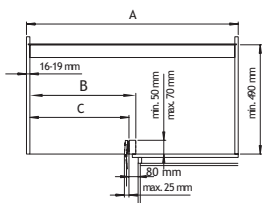

Links model

OMSCHRIJVING		UITVOERING	CODE
Hoekkaststelsel waarbij beide manden afzonderlijk uit de kast draaien.		<u>wit/chroom</u>	
links		450 mm	6123-8245
rechts		450 mm	6123-8246
Inbouwdiepte: min. 490 mm		links	500 mm
Inbouwhoogte: min. 500 mm		rechts	500 mm
Max. draagkracht: 15 kg.		links	600 mm
		rechts	600 mm
		links	600 mm
		rechts	600 mm
		<u>grijs/zilver</u>	
links		450 mm	6123-8345
rechts		450 mm	6123-8346
links		500 mm	6123-8350
rechts		500 mm	6123-8351
links		600 mm	6123-8360
rechts		600 mm	6123-8361
links		<u>licht grijs/chroom</u>	
		600 mm	6123-8362