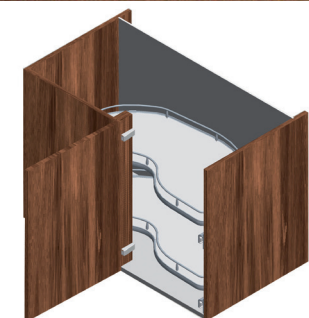

Links model

OMSCHRIJVING		UITVOERING	CODE
Hoekkaststelsel waarbij beide manden afzonderlijk uit de kast draaien.		<u>wit/chroom</u>	
links		450 mm	6123-8245
rechts		450 mm	6123-8246
Inbouwdiepte: min. 490 mm		links	500 mm
Inbouwhoogte: min. 500 mm		rechts	500 mm
Max. draagkracht: 15 kg.		links	600 mm
		rechts	600 mm
		links	600 mm
		rechts	600 mm
		<u>grijs/zilver</u>	
links		450 mm	6123-8345
rechts		450 mm	6123-8346
links		500 mm	6123-8350
rechts		500 mm	6123-8351
links		600 mm	6123-8360
rechts		600 mm	6123-8361
links		<u>licht grijs/chroom</u>	
		600 mm	6123-8362