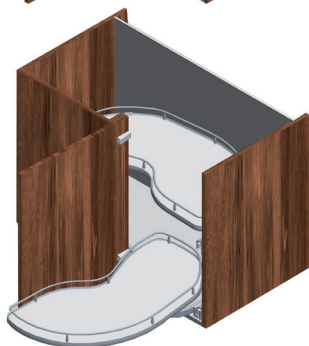

Links model

OMSCHRIJVING		UITVOERING	CODE
Hoekkaststelsel waarbij beide manden afzonderlijk uit de kast draaien.		<u>wit/chroom</u>	
links		450 mm	6123-8245
rechts		450 mm	6123-8246
Inbouwdiepte: min. 490 mm		links	500 mm
Inbouwhoogte: min. 500 mm		rechts	500 mm
Max. draagkracht: 15 kg.		links	600 mm
		rechts	600 mm
		links	600 mm
		rechts	600 mm
		<u>grijs/zilver</u>	
links		450 mm	6123-8345
rechts		450 mm	6123-8346
links		500 mm	6123-8350
rechts		500 mm	6123-8351
links		600 mm	6123-8360
rechts		600 mm	6123-8361
links		<u>licht grijs/chroom</u>	
		600 mm	6123-8362