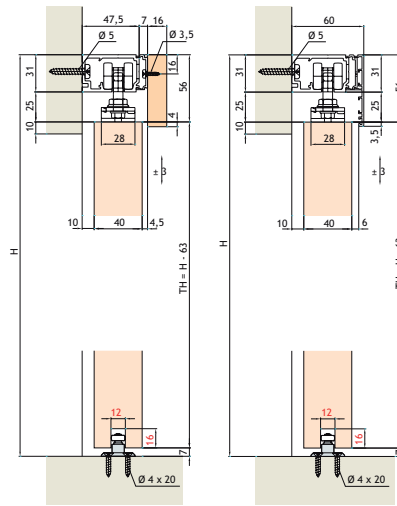

- ophanging door middel van beugel
- eenvoudige hoogteregeling
- verplaatsbare en in kracht regelbare stopper
- zijdelings verstelbare bodemgeleider

EKU-PORTA 60/100 HC

Garnituur Porta 60/100 HM 1 deur bestaat uit: 5673-0065 - 60 kg. (Min. 1 gnt.) 5673-0105 - 100 kg. (Min. 1 gnt.)	
2x	2x
1x	2x
2x	
Garnituur Porta 60/100 HM 1 deur DEMPING bestaat uit: 10-60 kg. - 5673-0206 61-100 kg. - 5673-0200	
1x	1x
2x	

5b

EKU-PORTA 60/100 HC - LOOPRAIL EN TOEBEHOREN

	OMSCHRIJVING	LENGTE	CODE
47,5 x 31 mm	Looprail uitv.: alu Min. 1 lengte	2500 mm 3500 mm 6000 mm	5673-4025 5673-4035 5673-4060
8 x 59,5 mm	Afdekplint uitv.: alu Min. 1 lengte	2500 mm 3500 mm 6000 mm	5673-1025 5673-1035 5671-7260
	Clip uitv.: alu	alle 500 mm	5673-0010
	Begrenzer Min. 1 set		5673-0020
	Set toebehoren Min. 1 set		EK-042.3028.076
	Eindkappen Min. 1 set		EK-057.3132.072