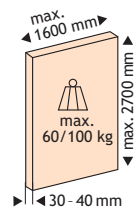

- ophanging door middel van beugel
- eenvoudige hoogteregeling
- verplaatsbare en in kracht regelbare stopper
- zijdelings verstelbare bodemgeleider

EKU-PORTA 60/100 HC

Garnituur Porta 60/100 HM 1 deur bestaat uit: 5673-0065 - 60 kg. (Min. 1 gnt.) 5673-0105 - 100 kg. (Min. 1 gnt.)	
2x	2x
1x	2x
2x	
Garnituur Porta 60/100 HM 1 deur DEMPING bestaat uit: 10-60 kg. - 5673-0206 61-100 kg. - 5673-0200	
1x	1x
2x	

5b

EKU-PORTA 60/100 HC - LOOPRAIL EN TOEBEHOREN

	OMSCHRIJVING	LENGTE	CODE
47,5 x 31 mm	Looprail uitv.: alu Min. 1 lengte	2500 mm 3500 mm 6000 mm	5673-4025 5673-4035 5673-4060
8 x 59,5 mm	Afdekplint uitv.: alu Min. 1 lengte	2500 mm 3500 mm 6000 mm	5673-1025 5673-1035 5671-7260
	Clip uitv.: alu	alle 500 mm	5673-0010
	Begrenzer Min. 1 set		5673-0020
	Set toebehoren Min. 1 set		EK-042.3028.076
	Eindkappen Min. 1 set		EK-057.3132.072