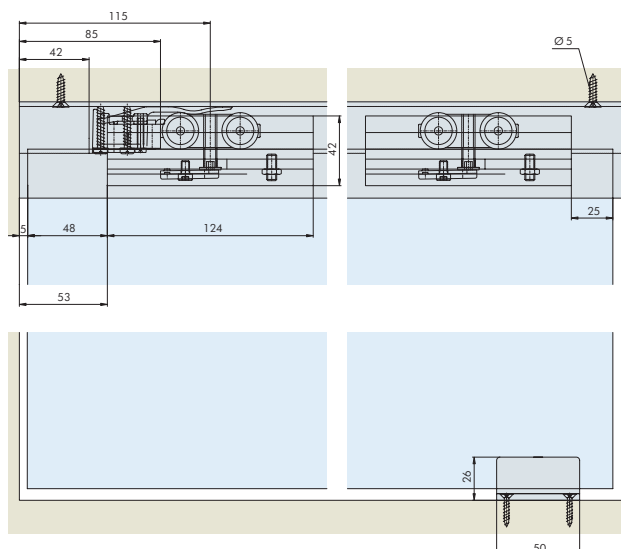

EKU PORTA 100 GW

- Draagkracht: 100 kg.
- Voor 1 glazen deur.
- Inbouwhoogte: 58 mm
- Plafondmontage
- Glasdikte: 8 tot 12,7 mm

Garnituur Porta 100 GW 1 deur bestaat uit:	
5672-0000	
2x	2x
1x	1x
1x	12x
1x	1x

Garnituur Porta 100 GW 1 deur DEMPING bestaat uit:	
5673-0200	
1x	1x
1x	

	OMSCHRIJVING	LENGTE	UITV.	CODE
	garnituur Porta 100 GW Min. 1 gnt.	1 deur		5672-0000
	looprail	2500 mm 3500 mm 6000 mm	alu alu alu	5672-1025 5672-1035 5672-1600
	Min. 1 lengte			
	afdekprofiel	2500 mm 3500 mm 6000 mm	alu alu alu	5672-2025 5672-2035 5672-2600
	Min. 1 lengte			
	dichtingsrubber	20 m	kunststof	5670-9000
	Min. 1 meter			
	Wandbevestiging	2500 mm	alu	5672-4025
	Min. 1 lengte			
	Eindkap Tot railengte 2500 mm Min. 1 set		kunststof	5672-4000
	Schroeven (12 st.) Vanaf railengte 2500 mm			5672-4001
	Min. 1 set			