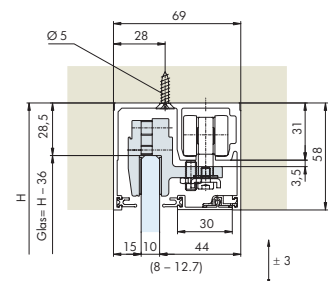

EKU PORTA 100 GW

- Draagkracht: 100 kg.
- Voor 1 glazen deur.
- Inbouwhoogte: 58 mm
- Plafondmontage
- Glasdikte: 8 tot 12,7 mm

Garnituur Porta 100 GW 1 deur bestaat uit:	
5672-0000	
2x	2x
1x	1x
1x	12x
1x	1x

Garnituur Porta 100 GW 1 deur DEMPING bestaat uit:	
5673-0200	
1x	1x
1x	

	OMSCHRIJVING	LENGTE	UITV.	CODE
	garnituur Porta 100 GW Min. 1 gnt.	1 deur		5672-0000
	looprail	2500 mm 3500 mm 6000 mm	alu alu alu	5672-1025 5672-1035 5672-1600
	Min. 1 lengte			
	afdekprofiel	2500 mm 3500 mm 6000 mm	alu alu alu	5672-2025 5672-2035 5672-2600
	Min. 1 lengte			
	dichtingsrubber	20 m	kunststof	5670-9000
	Min. 1 meter			
	Wandbevestiging	2500 mm	alu	5672-4025
	Min. 1 lengte			
	Eindkap Tot railengte 2500 mm Min. 1 set		kunststof	5672-4000
	Schroeven (12 st.) Vanaf railengte 2500 mm			5672-4001
	Min. 1 set			