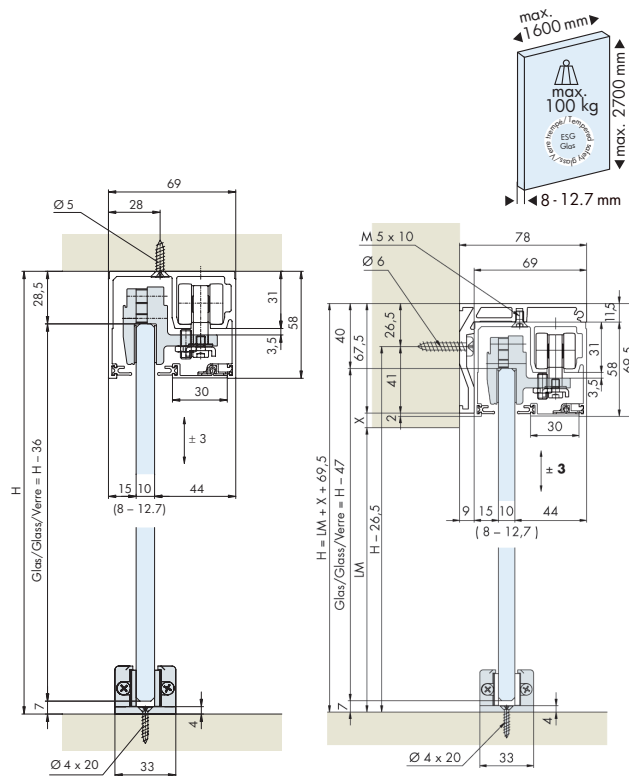

EKU PORTA 100 GW

- Draagkracht: 100 kg.
- Voor 1 glazen deur.
- Inbouwhoogte: 58 mm
- Plafondmontage
- Glasdikte: 8 tot 12,7 mm

Garnituur Porta 100 GW 1 deur bestaat uit:	
5672-0000	
2x	2x
1x	1x
1x	12x
1x	1x

Garnituur Porta 100 GW 1 deur DEMPING bestaat uit:	
5673-0200	
1x	1x
1x	

	OMSCHRIJVING	LENGTE	UITV.	CODE
	garnituur Porta 100 GW Min. 1 gnt.	1 deur		5672-0000
	looprail	2500 mm 3500 mm 6000 mm	alu alu alu	5672-1025 5672-1035 5672-1600
	Min. 1 lengte			
	afdekprofiel	2500 mm 3500 mm 6000 mm	alu alu alu	5672-2025 5672-2035 5672-2600
	Min. 1 lengte			
	dichtingsrubber	20 m	kunststof	5670-9000
	Min. 1 meter			
	Wandbevestiging	2500 mm	alu	5672-4025
	Min. 1 lengte			
	Eindkap Tot railengte 2500 mm Min. 1 set		kunststof	5672-4000
	Schroeven (12 st.) Vanaf railengte 2500 mm			5672-4001
	Min. 1 set			