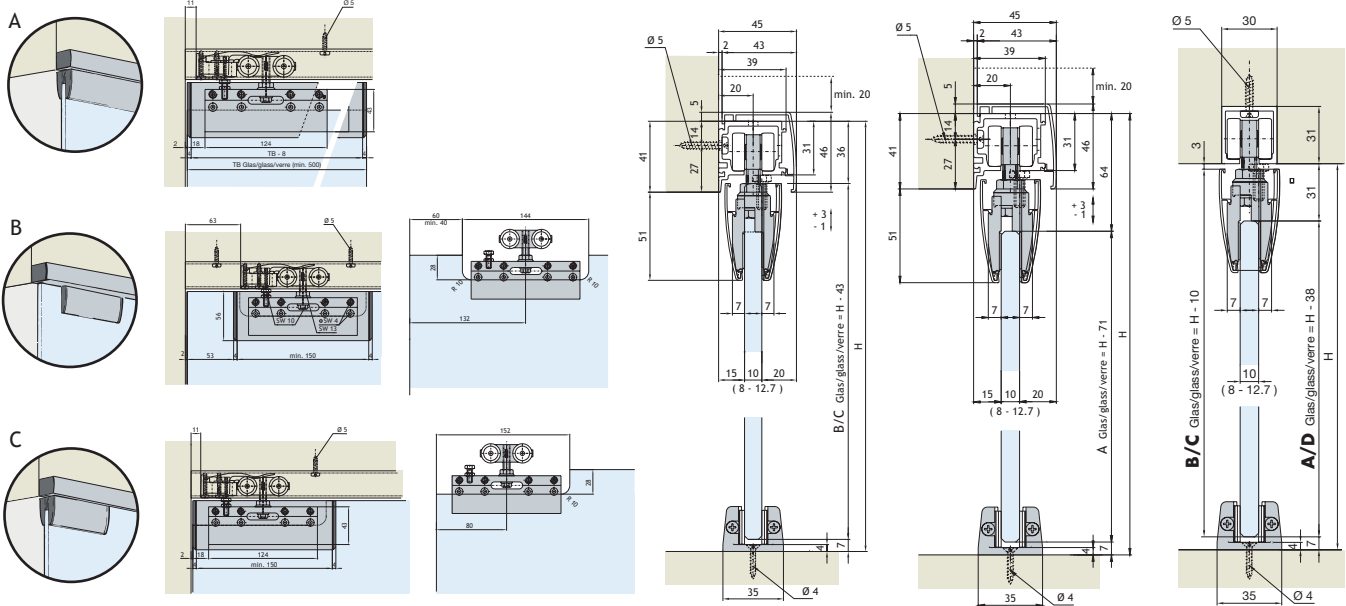

EKU-PORTA 100 GU/GM

- Draagkracht: 100 kg.
- Voor 1 glazen deur
- Inbouwhoogte: 31-46 mm
- Wandmontage, met design afdeklijsten voor rail en klemschoenen of ingebouwde rail.
- Glasdikte: 8 tot 12,7 mm

5b

	OMSCHRIJVING	LENGTE	UITV.	CODE	
	garnituur Porta 100 G 1 deur Min. 1 gnt.			5670-0000	Garnituur Porta 100 GU/GM 1 deur bestaat uit: 5670-0000
	combi-looprail (GU) wand of plafondmontage	2000 mm 2500 mm 3500 mm 6000 mm	alu alu alu alu	5673-3020 5673-3025 5673-3035 5670-1000	
	looprail Porta (GM) inbouw in plafond	1500 mm 1700 mm 2000 mm 2025 mm 6000 mm	alu alu alu alu alu	5673-2015 5673-2017 5673-2020 5673-2025 5665-0000	
	design afdeklijst voor glasklemschoen Min. 1 lengte	2500 mm	alu	5670-2200	
	set eindkappen voor model GM/GU Min. 1 set Uitvoering A: 1 x bestellen B/C: 2 x bestellen		zwart	5670-2210	Garnituur Porta model GU/GM 1 deur DEMPING bestaat uit: 5673-0200