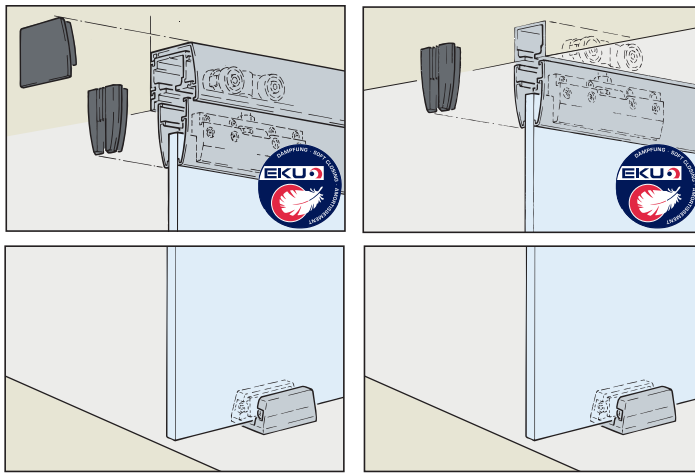

EKU-PORTA 100 GU/GM

- Draagkracht: 100 kg.
- Voor 1 glazen deur
- Inbouwhoogte: 31-46 mm
- Wandmontage, met design afdeklijsten voor rail en klemschoenen of ingebouwde rail.
- Glasdikte: 8 tot 12,7 mm

5b

	OMSCHRIJVING	LENGTE	UITV.	CODE	
	garnituur Porta 100 G 1 deur Min. 1 gnt.			5670-0000	Garnituur Porta 100 GU/GM 1 deur bestaat uit: 5670-0000
	combi-looprail (GU) wand of plafondmontage	2000 mm 2500 mm 3500 mm 6000 mm	alu alu alu alu	5673-3020 5673-3025 5673-3035 5670-1000	
	looprail Porta (GM) inbouw in plafond	1500 mm 1700 mm 2000 mm 2025 mm 6000 mm	alu alu alu alu alu	5673-2015 5673-2017 5673-2020 5673-2025 5665-0000	
	design afdeklijst voor glasklemschoen Min. 1 lengte	2500 mm	alu	5670-2200	
	set eindkappen voor model GM/GU Min. 1 set Uitvoering A: 1 x bestellen B/C: 2 x bestellen		zwart	5670-2210	Garnituur Porta model GU/GM 1 deur DEMPING bestaat uit: 5673-0200