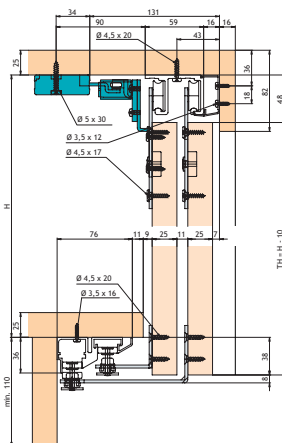

EKU-COMBINO 60 H MIXSLIDE (MS)

- Draagkracht: 60 kg.
- Voor houten kaderdeuren.
- Boven lopend beslag.
- Eenvoudige montage van de rails.

Garnituur Combino 60 H (MS) 2 deuren bestaat uit: 5666-2322		Garnituur Combino 60 H (MS) 3 deuren bestaat uit: 5666-2332	
	4x		6x
	4x		4x
	2x		2x
	2x		3x
	2x		2x
	4x		4x
	1x		2x
			3x

5b

RAILS + TOEBEHOREN EKU-COMBINO 60

	OMSCHRIJVING	LENGTE	UITV.	CODE
	dubbele looprail Voor Combino 60H FS  Min. 1 lengte	2500 mm 3500 mm 6000 mm	alu	5666-2625 5666-2626 5666-2627
	dubbele geleidingsrail Voor Combino 60H FS en MS Min. 1 lengte	2500 mm 3500 mm 6000 mm	alu	5666-2630 5666-2631 5666-2632
	dubbele looprail Voor Combino 60H IS en MS Min. 1 lengte	2500 mm 3500 mm 6000 mm	alu	5666-2635 5666-2636 5666-2600
	geleidingsrail Voor Combino 60H IS Min. 1 lengte	2500 mm 3500 mm 6000 mm	alu	5659-4626 5659-4636 5659-4601
	tussenstopper Voor Combino 60H		kunststof	5666-2661
	clip voor houten afdeklijst looprail Voor Combino 60H IS en MS		alu	5666-2700
	demper Voor Combino 60H			5664-1001
	afdekkap in alu voor demper Voor Combino 60H IS			5664-1100
	adapter voor demper Voor Combino 60H MS			5664-1040
	adapter voor demper Voor Combino 60H FS			5666-2670