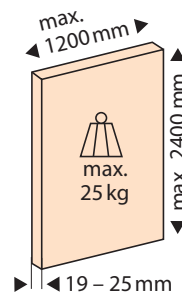

EKU-REGAL B 25 H/SP FORSLIDE (FS)

Garnituur Regal B25 H/SP (FS) 1 deur
bestaat uit:
5665-6050

	
2x	2x
	
4x	4x
	
22x	4x 4x
	
1x	4x
	

Garnituur Regal B25 H/SP (FS) 1 deur
DEMPING bestaat uit:
EK-040.3147.072

	
	2x
	
	2x

RAILS + TOEBEHOREN EKU-REGAL B 25

	OMSCHRIJVING	LENGTE	UITV.	CODE
	Looprail	2500 mm	alu	EK-040.3135.250
	Min. 1 lengte	3500 mm	alu	EK-040.3135.350
		6000 mm	alu	EK-040.3135.600
	Geleidingsrail (boven of onder)	2500 mm	alu	EK-040.3136.250
	Min. 1 lengte	3500 mm	alu	EK-040.3136.350
		6000 mm	alu	EK-040.3136.600
	Montageclips		kunststof	5665-6066
	Min. 1 doos (4 stuks)			
	Afstandstuk		kunststof	5665-6067
	Voor 2 gelijkliggende deuren.			
	Kleefmal voor REGAL B 25 H/SP			5665-6099
	Railreiniger		kunststof	EK-040.3142.071
	Griffon - Kombi professional XL			0453-3210