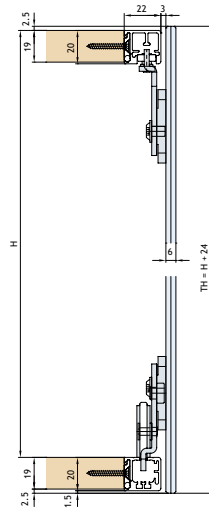

EKU-REGAL B 25 H/SP FORSLIDE (FS)

Garnituur Regal B25 H/SP (FS) 1 deur
bestaat uit:
5665-6050

	
2x	2x
	
4x	4x
	
22x	4x 4x
	
1x	4x
	

Garnituur Regal B25 H/SP (FS) 1 deur
DEMPING bestaat uit:
EK-040.3147.072

	
	2x
	
	2x

RAILS + TOEBEHOREN EKU-REGAL B 25

	OMSCHRIJVING	LENGTE	UITV.	CODE
	Looprail	2500 mm	alu	EK-040.3135.250
	Min. 1 lengte	3500 mm	alu	EK-040.3135.350
		6000 mm	alu	EK-040.3135.600
	Geleidingsrail (boven of onder)	2500 mm	alu	EK-040.3136.250
	Min. 1 lengte	3500 mm	alu	EK-040.3136.350
		6000 mm	alu	EK-040.3136.600
	Montageclips		kunststof	5665-6066
	Min. 1 doos (4 stuks)			
	Afstandstuk		kunststof	5665-6067
	Voor 2 gelijkliggende deuren.			
	Kleefmal voor REGAL B 25 H/SP			5665-6099
	Railreiniger		kunststof	EK-040.3142.071
	Griffon - Kombi professional XL			0453-3210