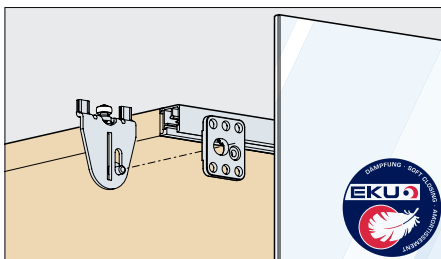

EKU-REGAL B 25 H/SP FORSLIDE (FS)

Garnituur Regal B25 H/SP (FS) 1 deur
bestaat uit:
5665-6050

	
2x	2x
	
4x	4x
	
22x	4x 4x
	
1x	4x
	

Garnituur Regal B25 H/SP (FS) 1 deur
DEMPING bestaat uit:
EK-040.3147.072

	
	2x
	
	2x

RAILS + TOEBEHOREN EKU-REGAL B 25

	OMSCHRIJVING	LENGTE	UITV.	CODE
	Looprail	2500 mm	alu	EK-040.3135.250
	Min. 1 lengte	3500 mm	alu	EK-040.3135.350
		6000 mm	alu	EK-040.3135.600
	Geleidingsrail (boven of onder)	2500 mm	alu	EK-040.3136.250
	Min. 1 lengte	3500 mm	alu	EK-040.3136.350
		6000 mm	alu	EK-040.3136.600
	Montageclips		kunststof	5665-6066
	Min. 1 doos (4 stuks)			
	Afstandstuk		kunststof	5665-6067
	Voor 2 gelijkliggende deuren.			
	Kleefmal voor REGAL B 25 H/SP			5665-6099
	Railreiniger		kunststof	EK-040.3142.071
	Griffon - Kombi professional XL			0453-3210