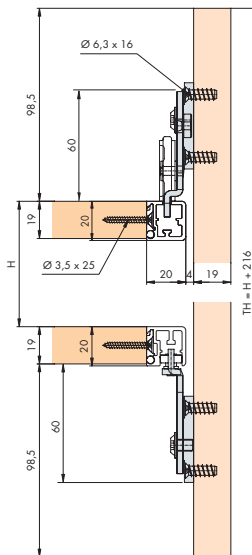

EKU-REGAL B 25 H/SP FORSLIDE (FS)

Garnituur Regal B25 H/SP (FS) 1 deur
bestaat uit:
5665-6050

	
2x	2x
	
4x	4x
	
22x	4x 4x
	
1x	4x
	

Garnituur Regal B25 H/SP (FS) 1 deur
DEMPING bestaat uit:
EK-040.3147.072

	
	2x
	
	2x

RAILS + TOEBEHOREN EKU-REGAL B 25

	OMSCHRIJVING	LENGTE	UITV.	CODE
	Looprail	2500 mm	alu	EK-040.3135.250
	Min. 1 lengte	3500 mm	alu	EK-040.3135.350
		6000 mm	alu	EK-040.3135.600
	Geleidingsrail (boven of onder)	2500 mm	alu	EK-040.3136.250
	Min. 1 lengte	3500 mm	alu	EK-040.3136.350
		6000 mm	alu	EK-040.3136.600
	Montageclips		kunststof	5665-6066
	Min. 1 doos (4 stuks)			
	Afstandstuk		kunststof	5665-6067
	Voor 2 gelijkliggende deuren.			
	Kleefmal voor REGAL B 25 H/SP			5665-6099
	Railreiniger		kunststof	EK-040.3142.071
	Griffon - Kombi professional XL			0453-3210