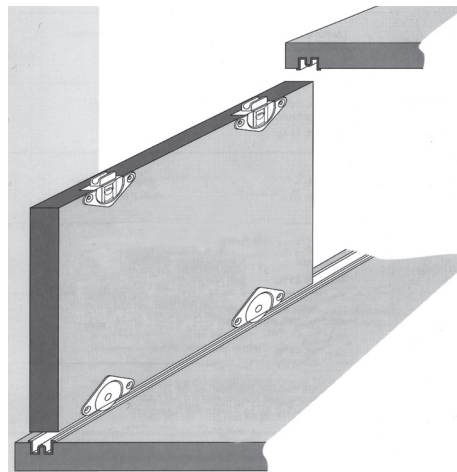

ZIEHL

Draagkracht: 25 kg

	OMSCHRIJVING	CODE
	onderrail in ijzer, bruin gelakt, lengte= 2 m  Min. 2 meter	5651-1700
	onderrail- en bovenrail in kunststof L= 2 m  Min. 2 meter	wit 5651-4700  bruin 5651-4100
	wieltjes inkap op kogellagers	5651-0700
	wieltjes om op te vijzen op kogellagers	5651-2700
	grendeltje om in te slaan	5651-3700
	rem, in bruin kunststof te gebruiken met grendel 5651-3700 en rail 5651-4700/5651-4100	5651-8100

5b

KLAPDEURBESLAG

Dit klapdeurbeslag kan ingekort worden op elke gewenst diepte. Voor de deur gebruikt men gewone potscharnieren (worden niet mee geleverd).

OMSCHRIJVING	CODE
Uitvoering: bruin Draagkracht: 25 kg Lengte: 60 cm  Min. 1 paar	5441-6160