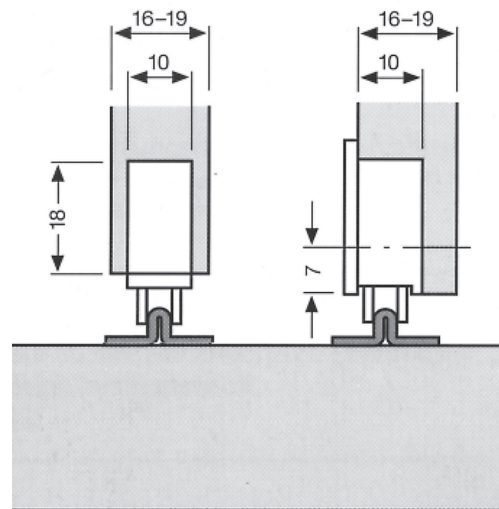

ZIEHL

Draagkracht: 25 kg

	OMSCHRIJVING	CODE
	onderrail in ijzer, bruin gelakt, lengte= 2 m  Min. 2 meter	5651-1700
	onderrail- en bovenrail in kunststof L= 2 m  Min. 2 meter	wit 5651-4700  bruin 5651-4100
	wieltjes inkap op kogellagers	5651-0700
	wieltjes om op te vijzen op kogellagers	5651-2700
	grendeltje om in te slaan	5651-3700
	rem, in bruin kunststof te gebruiken met grendel 5651-3700 en rail 5651-4700/5651-4100	5651-8100

5b

KLAPDEURBESLAG

Dit klapdeurbeslag kan ingekort worden op elke gewenst diepte. Voor de deur gebruikt men gewone potscharnieren (worden niet mee geleverd).

OMSCHRIJVING	CODE
Uitvoering: bruin Draagkracht: 25 kg Lengte: 60 cm  Min. 1 paar	5441-6160