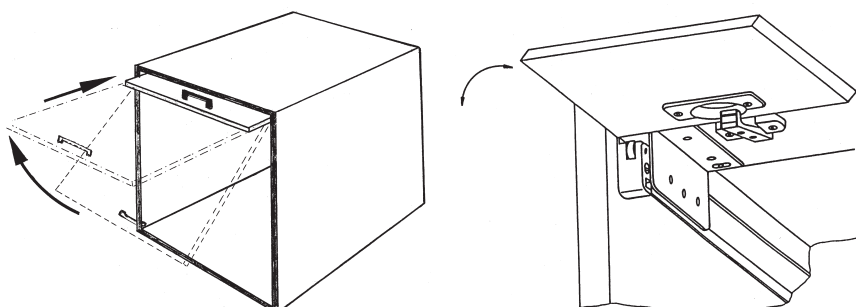

ZIEHL

Draagkracht: 25 kg

	OMSCHRIJVING	CODE
	onderrail in ijzer, bruin gelakt, lengte= 2 m  Min. 2 meter	5651-1700
	onderrail- en bovenrail in kunststof L= 2 m  Min. 2 meter	wit 5651-4700  bruin 5651-4100
	wieltjes inkap op kogellagers	5651-0700
	wieltjes om op te vijzen op kogellagers	5651-2700
	grendeltje om in te slaan	5651-3700
	rem, in bruin kunststof te gebruiken met grendel 5651-3700 en rail 5651-4700/5651-4100	5651-8100

5b

KLAPDEURBESLAG

Dit klapdeurbeslag kan ingekort worden op elke gewenst diepte. Voor de deur gebruikt men gewone potscharnieren (worden niet mee geleverd).

OMSCHRIJVING	CODE
Uitvoering: bruin Draagkracht: 25 kg Lengte: 60 cm  Min. 1 paar	5441-6160