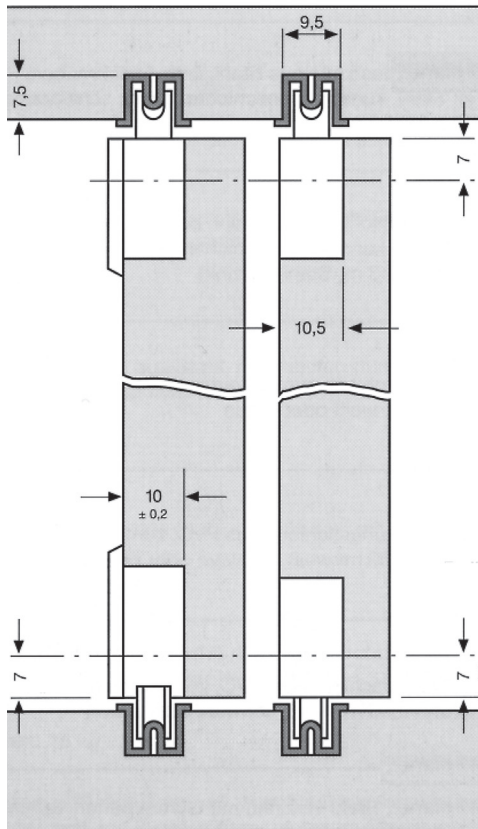

ZIEHL

Draagkracht: 25 kg

	OMSCHRIJVING	CODE
	onderrail in ijzer, bruin gelakt, lengte= 2 m  Min. 2 meter	5651-1700
	onderrail- en bovenrail in kunststof L= 2 m  Min. 2 meter	wit 5651-4700  bruin 5651-4100
	wieltjes inkap op kogellagers	5651-0700
	wieltjes om op te vijzen op kogellagers	5651-2700
	grendeltje om in te slaan	5651-3700
	rem, in bruin kunststof te gebruiken met grendel 5651-3700 en rail 5651-4700/5651-4100	5651-8100

5b

KLAPDEURBESLAG

Dit klapdeurbeslag kan ingekort worden op elke gewenst diepte. Voor de deur gebruikt men gewone potscharnieren (worden niet mee geleverd).

OMSCHRIJVING	CODE
Uitvoering: bruin Draagkracht: 25 kg Lengte: 60 cm  Min. 1 paar	5441-6160