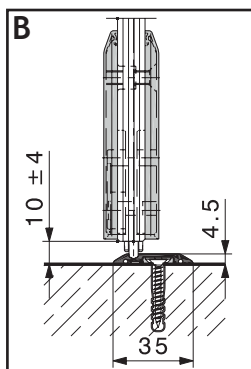

HAWA-JUNIOR 40/GP

Schuifdeurbeslag met puntophanging voor glazen deuren tot 40 kg

- geruisloze loop
- regelbare hoogte
- verplaatsbare en in kracht regelbare stopper
- spelingsvrije bodemgeleider
- eenvoudige montage
- afdekkappen in verschillende kleuren en modellen verkrijgbaar

Garnituur Junior 40/GP 1 deur bestaat uit:	
5641-4071 Min. 1 gnt. (10)	
2x	
2x	2x
1x	1x
1x	

Looprail, afdekkappen en ondergeleiding apart te bestellen.

HAWA-JUNIOR 40/GP LOOPRAIL EN TOEBEHOREN

	OMSCHRIJVING	LENGTE	UITV.	CODE	A	OMSCHRIJVING	LENGTE	UITV.	CODE
	looprail	2000 mm 3000 mm 4000 mm 6000 mm	alu alu alu alu	5641-8012 5641-8013 5641-8014 5641-8000		bodemgeleider voor glasdikte 8-10-12,7 mm		chromm mat rvs-look	5641-4072 5641-4077
	Min. 1 lengte (5)								
	afdekkap rond (set: 4 stuks)		chromm mat rvs-look	5641-4280 5641-4980		garnituur voor ondergeleiding glazen deur.			5641-5111
	Min. 1 set (5)		messing	5641-4580		Min. 1 gnt.			
	afdekkap hoekig (set: 4 stuks)		chromm mat rvs-look	5641-4281 5641-4981		onderrail (enkel)	2500 mm 3500 mm 6000 mm	alu alu alu	5641-5525 5641-5535 5641-5560
	Min. 1 set (5)					Min. 1 lengte			
	bodemstopper met ingewerkte centreerdeel		zwart/ alu zwart/ rvs-look	5670-9030 5670-9031		bevestiging voor onderrail (set= 5 stuks) Voorzie 2 stuks per meter.			5641-5699
						Min. 1 set			