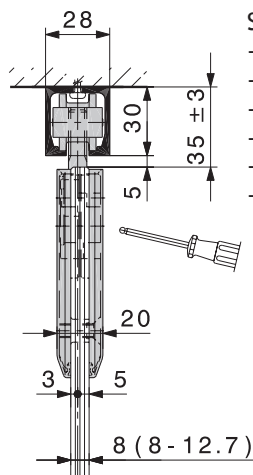

HAWA-JUNIOR 40/GP

Schuifdeurbeslag met puntophanging voor glazen deuren tot 40 kg

- geruisloze loop
- regelbare hoogte
- verplaatsbare en in kracht regelbare stopper
- spelingsvrije bodemgeleider
- eenvoudige montage
- afdekkappen in verschillende kleuren en modellen verkrijgbaar

Garnituur Junior 40/GP 1 deur bestaat uit:	
5641-4071 Min. 1 gnt. (10)	
2x	
2x	2x
1x	1x
1x	

Looprail, afdekkappen en ondergeleiding apart te bestellen.

HAWA-JUNIOR 40/GP LOOPRAIL EN TOEBEHOREN

	OMSCHRIJVING	LENGTE	UITV.	CODE	A	OMSCHRIJVING	LENGTE	UITV.	CODE
	looprail	2000 mm 3000 mm 4000 mm 6000 mm	alu alu alu alu	5641-8012 5641-8013 5641-8014 5641-8000		bodemgeleider voor glasdikte 8-10-12,7 mm		chromm mat rvs-look	5641-4072 5641-4077
	Min. 1 lengte (5)								
	afdekkap rond (set: 4 stuks)		chromm mat rvs-look	5641-4280 5641-4980		garnituur voor ondergeleiding glazen deur.			5641-5111
	Min. 1 set (5)		messing	5641-4580		Min. 1 gnt.			
	afdekkap hoekig (set: 4 stuks)		chromm mat rvs-look	5641-4281 5641-4981		onderrail (enkel)	2500 mm 3500 mm 6000 mm	alu alu alu	5641-5525 5641-5535 5641-5560
	Min. 1 set (5)					Min. 1 lengte			
	bodemstopper met ingewerkte centreerdeel		zwart/ alu zwart/ rvs-look	5670-9030 5670-9031		bevestiging voor onderrail (set= 5 stuks) Voorzie 2 stuks per meter.			5641-5699
						Min. 1 set			