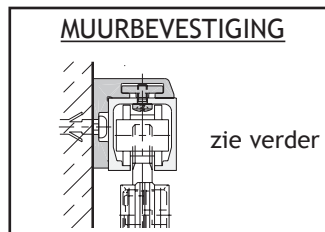

HAWA-JUNIOR 40/GP

Schuifdeurbeslag met puntophanging voor glazen deuren tot 40 kg

- geruisloze loop
- regelbare hoogte
- verplaatsbare en in kracht regelbare stopper
- spelingsvrije bodemgeleider
- eenvoudige montage
- afdekkappen in verschillende kleuren en modellen verkrijgbaar

Garnituur Junior 40/GP 1 deur bestaat uit:	
5641-4071 Min. 1 gnt. (10)	
2x	
2x	2x
1x	1x
1x	

Looprail, afdekkappen en ondergeleiding apart te bestellen.

HAWA-JUNIOR 40/GP LOOPRAIL EN TOEBEHOREN

	OMSCHRIJVING	LENGTE	UITV.	CODE	A	OMSCHRIJVING	LENGTE	UITV.	CODE
	looprail	2000 mm 3000 mm 4000 mm 6000 mm	alu alu alu alu	5641-8012 5641-8013 5641-8014 5641-8000		bodemgeleider voor glasdikte 8-10-12,7 mm		chromm mat rvs-look	5641-4072 5641-4077
	Min. 1 lengte (5)								
	afdekkap rond (set: 4 stuks)		chromm mat rvs-look	5641-4280 5641-4980		garnituur voor ondergeleiding glazen deur.			5641-5111
	Min. 1 set (5)		messing	5641-4580		Min. 1 gnt.			
	afdekkap hoekig (set: 4 stuks)		chromm mat rvs-look	5641-4281 5641-4981		onderrail (enkel)	2500 mm 3500 mm 6000 mm	alu alu alu	5641-5525 5641-5535 5641-5560
	Min. 1 set (5)					Min. 1 lengte			
	bodemstopper met ingewerkte centreerdeel		zwart/ alu zwart/ rvs-look	5670-9030 5670-9031		bevestiging voor onderrail (set= 5 stuks) Voorzie 2 stuks per meter.			5641-5699
						Min. 1 set			