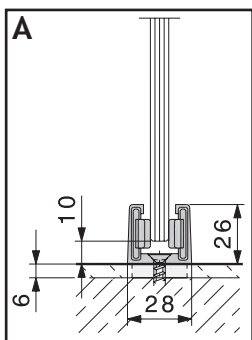

HAWA-JUNIOR 40/GP

Schuifdeurbeslag met puntophanging voor glazen deuren tot 40 kg

- geruisloze loop
- regelbare hoogte
- verplaatsbare en in kracht regelbare stopper
- spelingsvrije bodemgeleider
- eenvoudige montage
- afdekkappen in verschillende kleuren en modellen verkrijgbaar

Garnituur Junior 40/GP 1 deur bestaat uit:	
5641-4071 Min. 1 gnt. (10)	
2x	
2x	2x
1x	1x
1x	

Looprail, afdekkappen en ondergeleiding apart te bestellen.

HAWA-JUNIOR 40/GP LOOPRAIL EN TOEBEHOREN

	OMSCHRIJVING	LENGTE	UITV.	CODE	A	OMSCHRIJVING	LENGTE	UITV.	CODE
	looprail	2000 mm 3000 mm 4000 mm 6000 mm	alu alu alu alu	5641-8012 5641-8013 5641-8014 5641-8000		bodemgeleider voor glasdikte 8-10-12,7 mm		chromm mat rvs-look	5641-4072 5641-4077
	Min. 1 lengte (5)								
	afdekkap rond (set: 4 stuks)		chromm mat rvs-look	5641-4280 5641-4980		garnituur voor ondergeleiding glazen deur.			5641-5111
	Min. 1 set (5)		messing	5641-4580		Min. 1 gnt.			
	afdekkap hoekig (set: 4 stuks)		chromm mat rvs-look	5641-4281 5641-4981		onderrail (enkel)	2500 mm 3500 mm 6000 mm	alu alu alu	5641-5525 5641-5535 5641-5560
	Min. 1 set (5)					Min. 1 lengte			
	bodemstopper met ingewerkte centreerdeel		zwart/ alu zwart/ rvs-look	5670-9030 5670-9031		bevestiging voor onderrail (set= 5 stuks) Voorzie 2 stuks per meter.			5641-5699
						Min. 1 set			