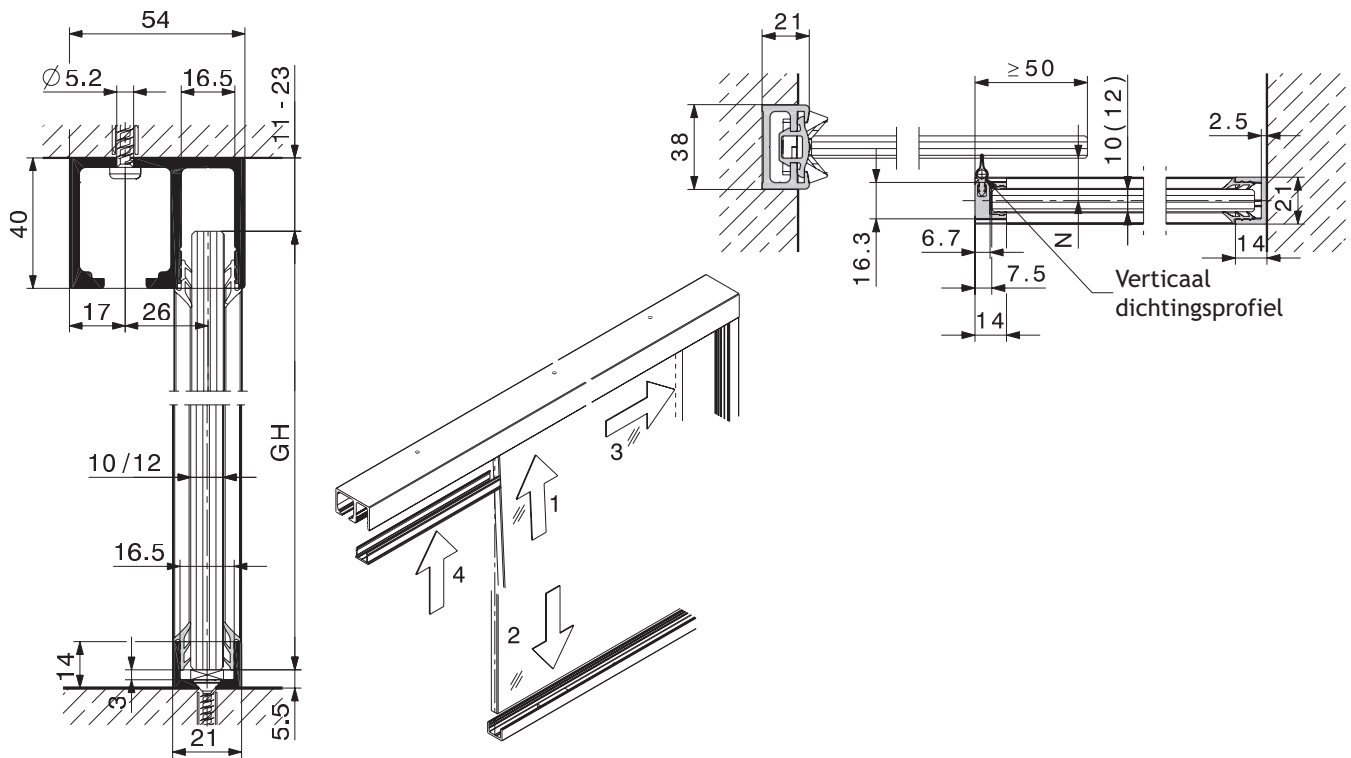

HAWA-JUNIOR 80/GP VOOR VAST GLAS

HAWA-JUNIOR 80/GP VOOR VAST GLAS, LOOPRAIL EN TOEBEHOREN

5
b

	OMSCHRIJVING	LENGTE	UITV.	CODE	
	looprail set	2500 mm 4000 mm 6000 mm	alu alu alu	5641-1562 5641-1564 5641-1566	
	Voor schuifdeur Junior 80/GP met vast glas. Een afdekprofiel (1/2 van de lengte van de rail) wordt bijgeleverd om in de doorgangszone het opnameprofiel voor het vast glas af te dekken.	2500 mm 4000 mm 6000 mm	rvs-look rvs-look rvs-look	5641-1592 5641-1594 5641-1596	
	Min. 1 lengte				
		U-profiel	4000 mm 4000 mm	alu rvs-look	5641-6164 5641-6194
		Voor montage van het vast glas tegen de wand en op de bodem.			
	Min. 1 lengte				
	glasdichtingsprofiel (voor vast glas)	10 m	zwart rubber	5641-6199	
	Min. 1 rol				
	vertikaal dichtingsprofiel	2500 mm 3500 mm	alu alu	5641-6262 5641-6263	
	Voor het afdichten van de opening tussen vast glas en schuifdeur.	2500 mm 3500 mm	rvs-look rvs-look	5641-6292 5641-6293	
	Min. 1 lengte				