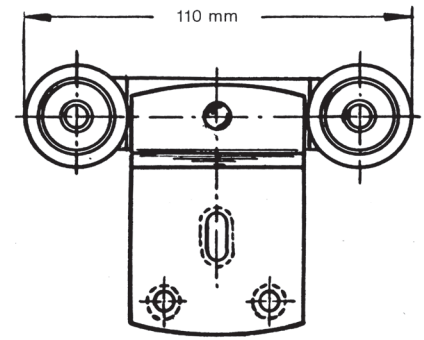

ROB - SCHUIFDEURBESLAG VOOR DEUREN VAN 20 EN 30 KG

ENKEL WIEL  
DRAAGKRACHT: 20 KG

DUBBEL WIEL  
DRAAGKRACHT: 30 KG

OMSCHRIJVING	CODE
enkele rail uit aluminium 6 meter	5620-2050
dubbele rail uit aluminium 6 meter	5620-2060
Per 2/3/4/6 meter - Min. 2 meter	
extra ondergeleider	5620-8300

5b

Voor houtdikten van :

- \*18-23 mm
- \*23-28 mm
- \*28-33 mm
- \*33-38 mm
- \*38-43 mm

Deurdikte: 18 tot 23 mm

OMSCHRIJV.	CODE	
	20 KG	30 KG
voordeur	5620-5901	5620-4900
achterdeur	5620-5902	5620-4901

Deurdikte: 23 tot 28 mm

OMSCHRIJV.	CODE	
	20 KG	30 KG
voordeur	5620-5903	5620-4903
achterdeur	5620-5901	5620-4900

GARNITUUR  
COMPLEET MET  
GELEIDER VOOR  
1 DEUR

Deurdikte: 28 tot 33 mm

OMSCHRIJV.	CODE	
	20 KG	30 KG
voordeur	5620-5901	5620-4900
achterdeur		

Deurdikte: 33 tot 38 mm

OMSCHRIJV.	CODE	
	20 KG	30 KG
voordeur	5620-5901	5620-4900
achterdeur	5620-5903	5620-4903

Min. 1 garnituur