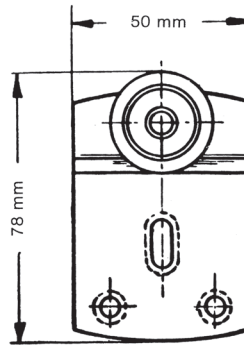

ROB - SCHUIFDEURBESLAG VOOR DEUREN VAN 20 EN 30 KG

ENKEL WIEL  
DRAAGKRACHT: 20 KG

DUBBEL WIEL  
DRAAGKRACHT: 30 KG

OMSCHRIJVING	CODE
enkele rail uit aluminium 6 meter	5620-2050
dubbele rail uit aluminium 6 meter	5620-2060
Per 2/3/4/6 meter - Min. 2 meter	
extra ondergeleider	5620-8300

5b

Voor houtdikten van :

- \*18-23 mm
- \*23-28 mm
- \*28-33 mm
- \*33-38 mm
- \*38-43 mm

Deurdikte: 18 tot 23 mm

OMSCHRIJV.	CODE	
	20 KG	30 KG
voordeur	5620-5901	5620-4900
achterdeur	5620-5902	5620-4901

Deurdikte: 23 tot 28 mm

Deurdikte: 33 tot 38 mm

OMSCHRIJV.	CODE	
	20 KG	30 KG
voordeur	5620-5901	5620-4900
achterdeur	5620-5903	5620-4903

Min. 1 garnituur