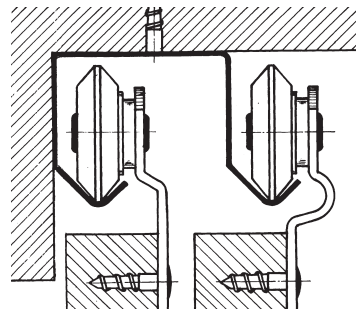

ROB - SCHUIFDEURBESLAG VOOR DEUREN VAN 20 EN 30 KG

ENKEL WIEL  
DRAAGKRACHT: 20 KG

DUBBEL WIEL  
DRAAGKRACHT: 30 KG

OMSCHRIJVING	CODE
enkele rail uit aluminium 6 meter	5620-2050
dubbele rail uit aluminium 6 meter	5620-2060
Per 2/3/4/6 meter - Min. 2 meter	
extra ondergeleider	5620-8300

5b

Voor houtdikten van :

- \*18-23 mm
- \*23-28 mm
- \*28-33 mm
- \*33-38 mm
- \*38-43 mm

Deurdikte: 18 tot 23 mm

OMSCHRIJV.	CODE	
	20 KG	30 KG
voordeur	5620-5901	5620-4900
achterdeur	5620-5902	5620-4901

Deurdikte: 23 tot 28 mm