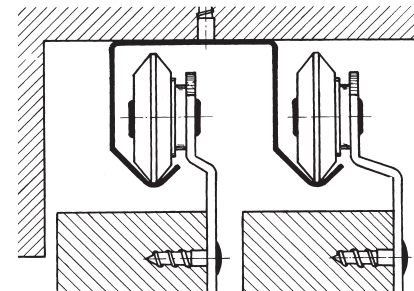

Deurdikte: 33 tot 38 mm

OMSCHRIJV.	CODE	
	20 KG	30 KG
voordeur	5620-5901	5620-4900
achterdeur	5620-5903	5620-4903

Min. 1 garnituur