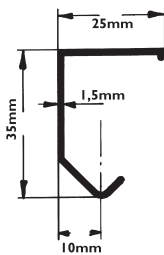

ROB - SCHUIFDEURBESLAG VOOR DEUREN VAN 20 EN 30 KG

ENKEL WIEL  
DRAAGKRACHT: 20 KG

DUBBEL WIEL  
DRAAGKRACHT: 30 KG

OMSCHRIJVING	CODE
enkele rail uit aluminium 6 meter	5620-2050
dubbele rail uit aluminium 6 meter	5620-2060
Per 2/3/4/6 meter - Min. 2 meter	
extra ondergeleider	5620-8300

5b

Voor houtdikten van :

- \*18-23 mm
- \*23-28 mm
- \*28-33 mm
- \*33-38 mm
- \*38-43 mm

Deurdikte: 18 tot 23 mm

OMSCHRIJV.	CODE	
	20 KG	30 KG
voordeur	5620-5901	5620-4900
achterdeur	5620-5902	5620-4901

Deurdikte: 23 tot 28 mm

OMSCHRIJV.	CODE	
	20 KG	30 KG
voordeur	5620-5903	5620-4903
achterdeur	5620-5901	5620-4900

GARNITUUR  
COMPLEET MET  
GELEIDER VOOR  
1 DEUR

Deurdikte: 28 tot 33 mm

OMSCHRIJV.	CODE	
	20 KG	30 KG
voordeur	5620-5901	5620-4900
achterdeur		

Deurdikte: 33 tot 38 mm

OMSCHRIJV.	CODE	
	20 KG	30 KG
voordeur	5620-5901	5620-4900
achterdeur	5620-5903	5620-4903

Min. 1 garnituur