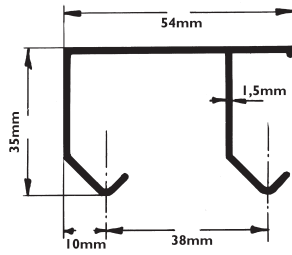

ROB - SCHUIFDEURBESLAG VOOR DEUREN VAN 20 EN 30 KG

ENKEL WIEL  
DRAAGKRACHT: 20 KG

DUBBEL WIEL  
DRAAGKRACHT: 30 KG

OMSCHRIJVING	CODE
enkele rail uit aluminium 6 meter	5620-2050
dubbele rail uit aluminium 6 meter	5620-2060
Per 2/3/4/6 meter - Min. 2 meter	
extra ondergeleider	5620-8300

5b

Voor houtdikten van :

- \*18-23 mm
- \*23-28 mm
- \*28-33 mm
- \*33-38 mm
- \*38-43 mm

Deurdikte: 18 tot 23 mm

OMSCHRIJV.	CODE	
	20 KG	30 KG
voordeur	5620-5901	5620-4900
achterdeur	5620-5902	5620-4901

Deurdikte: 23 tot 28 mm

OMSCHRIJV.	CODE	
	20 KG	30 KG
voordeur	5620-5903	5620-4903
achterdeur	5620-5901	5620-4900

GARNITUUR  
COMPLEET MET  
GELEIDER VOOR  
1 DEUR

Deurdikte: 28 tot 33 mm

OMSCHRIJV.	CODE	
	20 KG	30 KG
voordeur	5620-5901	5620-4900
achterdeur		

Deurdikte: 33 tot 38 mm

OMSCHRIJV.	CODE	
	20 KG	30 KG
voordeur	5620-5901	5620-4900
achterdeur	5620-5903	5620-4903

Min. 1 garnituur