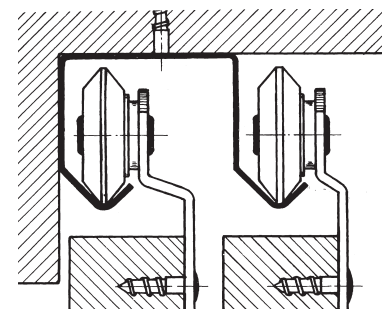

ROB - SCHUIFDEURBESLAG VOOR DEUREN VAN 20 EN 30 KG

ENKEL WIEL  
DRAAGKRACHT: 20 KG

DUBBEL WIEL  
DRAAGKRACHT: 30 KG

OMSCHRIJVING	CODE
enkele rail uit aluminium 6 meter	5620-2050
dubbele rail uit aluminium 6 meter	5620-2060
Per 2/3/4/6 meter - Min. 2 meter	
extra ondergeleider	5620-8300

5b

Voor houtdikten van :

- \*18-23 mm
- \*23-28 mm
- \*28-33 mm
- \*33-38 mm
- \*38-43 mm

Deurdikte: 18 tot 23 mm

OMSCHRIJV.	CODE	
	20 KG	30 KG
voordeur	5620-5901	5620-4900
achterdeur	5620-5902	5620-4901

Deurdikte: 23 tot 28 mm

OMSCHRIJV.	CODE	
	20 KG	30 KG
voordeur	5620-5903	5620-4903
achterdeur	5620-5901	5620-4900

GARNITUUR  
COMPLEET MET  
GELEIDER VOOR  
1 DEUR

Deurdikte: 28 tot 33 mm

OMSCHRIJV.	CODE	
	20 KG	30 KG
voordeur	5620-5901	5620-4900
achterdeur		

Deurdikte: 33 tot 38 mm

OMSCHRIJV.	CODE	
	20 KG	30 KG
voordeur	5620-5901	5620-4900
achterdeur	5620-5903	5620-4903

Min. 1 garnituur