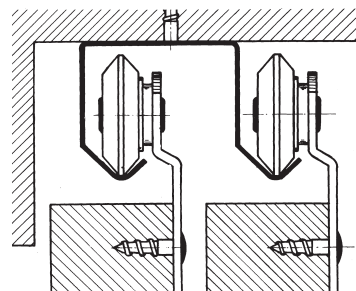

5b

Voor houtdikten van :

- \*18-23 mm
- \*23-28 mm
- \*28-33 mm
- \*33-38 mm
- \*38-43 mm

Deurdikte: 18 tot 23 mm

OMSCHRIJV.	CODE	
	20 KG	30 KG
voordeur	5620-5901	5620-4900
achterdeur	5620-5902	5620-4901

Deurdikte: 23 tot 28 mm

OMSCHRIJV.	CODE	
	20 KG	30 KG
voordeur	5620-5903	5620-4903
achterdeur	5620-5901	5620-4900

GARNITUUR  
COMPLEET MET  
GELEIDER VOOR  
1 DEUR

Deurdikte: 28 tot 33 mm

OMSCHRIJV.	CODE	
	20 KG	30 KG
voordeur	5620-5901	5620-4900
achterdeur		

Deurdikte: 33 tot 38 mm

OMSCHRIJV.	CODE	
	20 KG	30 KG
voordeur	5620-5901	5620-4900
achterdeur	5620-5903	5620-4903

Min. 1 garnituur