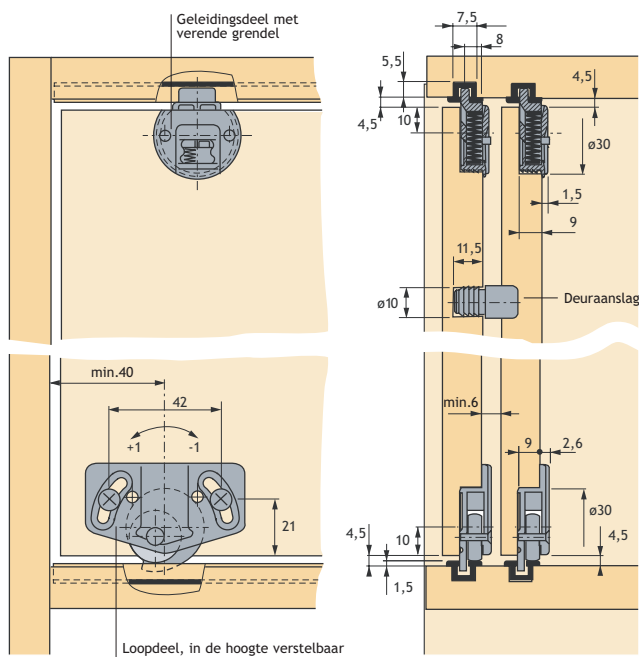

PLUG EN PLAY SCHUIFDEURBESLAG SLIDELINE 55

- Geschikt voor het bureau en het volledige woonbereik voor kleinere tot middelgrote deuren.
- Inliggende constructie.
- 2-banig, onderaan lopend.
- Voor houten deuren.
- Optioneel met Silent System te combineren.

**De techniek in t'kort:**

- Slide Line 55
- Deurgewicht max. 30 kg. met loop-/geleidingsprofiel van aluminium.
  - Deurgewicht max. 15 kg. met loop-/geleidingsprofiel van kunststof.
  - Geleidingsdelen met verende grendel voor eenvoudige montage/demontage.
  - Hoogteverstelling ± 1 mm in het loopdeel.

	OMSCHRIJVING	UITV.	CODE
	Boven- en onderrail 4 meter draagkracht 15 kg/deur	PVC wit PVC bruin	5602-5755 5602-5155
	draagkracht 30 kg/deur Min. 4 meter	alu	5602-5055
	Geleidingsdeel met verende grendel - Per deur 2 geleidingsdelen gebruiken	PVC bruin	5602-7155
	Loopdeel om aan te schroeven - In de hoogte verstelbaar.	PVC bruin 15 kg	5602-6155
	- Looprollen van kunststof met dubbel gelagerde as.  - Per deur 2 loopdelen gebruiken.	PVC bruin 30 kg	5602-6255
<b>OPTIE</b>			
	Dempingssysteem Silent System voor Slide Line 55		5602-8955
	- Alleen maar in verbinding met houten deuren of houten framedeuren te gebruiken. (min. framebreedte 55 mm) - Max. deurgewicht 20 kg/deur - Max. deurhoogte 900 mm - Voor deurdiktes 15-22 mm - Kunststof grijs		
<p>Set bestaat uit: 2 dempingseenheden rechts/links 2 activatoren</p> <ul style="list-style-type: none"> <li>- 1 korte activator (achterste deur)</li> <li>- 1 lange activator (voorste deur)</li> </ul> <p>Min. 1 set</p>			