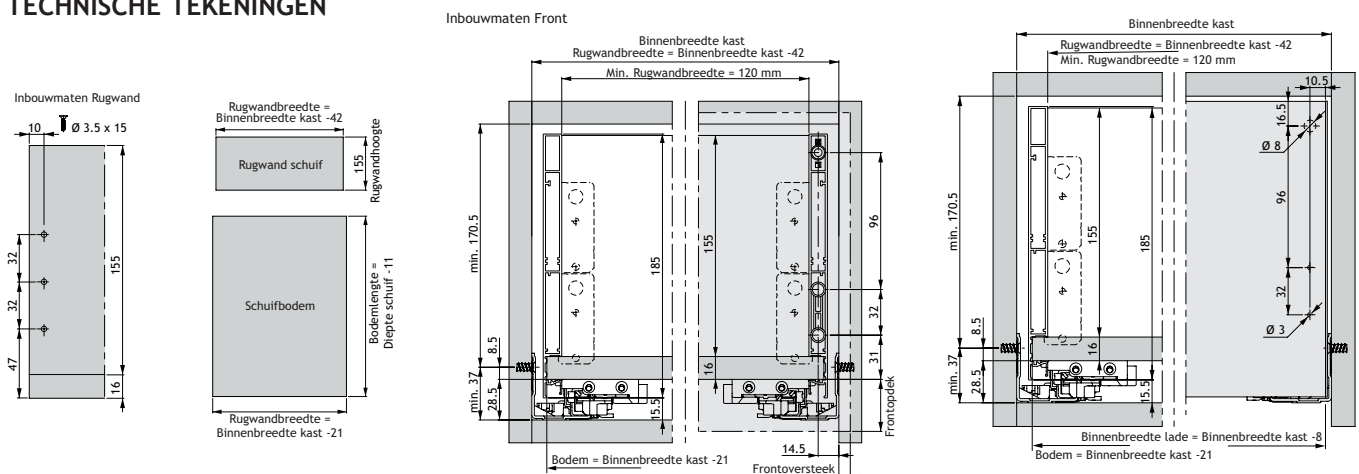

TECHNISCHE TEKENINGEN

Onder voorbehoud van maatafwijkingen en technische veranderingen.