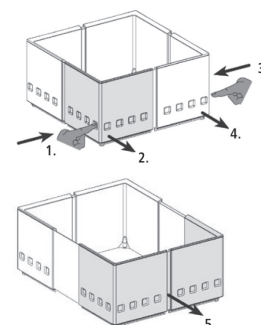

AANPASSING