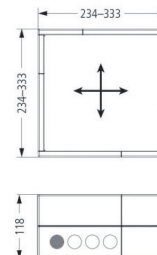

AFMETINGEN