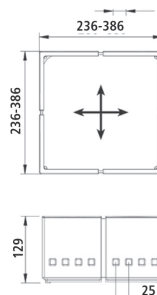

AFMETINGEN