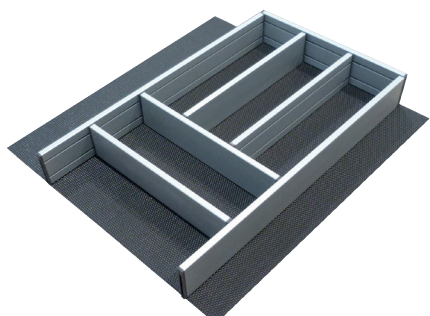

OMSCHRIJVING	KORPUS	CODE
<p>Flexibele ineglade in ALU zilver</p> <p>l x b x h: 473 x 278 x 60 mm</p> <p>1 mat + 1 bestekindeling 1 mat + 2 bestekindelingen 1 mat + 2 bestekindelingen</p>	<p>40-60 cm 80-90 cm 100-120 cm</p>	<p>5103-5606 5103-5609 5103-5612</p>

Anti-slip mat kan zelf op maat gesneden worden. Geschikt voor ARCITECH laden, diepte 500 mm.

<p>Flexibele ineglade in ALU wit</p> <p>l x b x h: 473 x 278 x 60 mm</p> <p>1 mat + 1 bestekindeling 1 mat + 2 bestekindelingen 1 mat + 2 bestekindelingen</p>	<p>40-60 cm 80-90 cm 100-120 cm</p>	<p>5103-5806 5103-5809 5103-5812</p>
---	---	--

Anti-slip mat kan zelf op maat gesneden worden. Geschikt voor ARCITECH laden, diepte 500 mm.