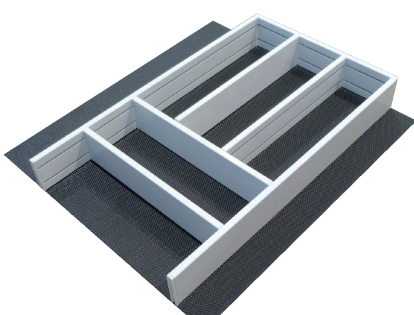

OMSCHRIJVING	KORPUS	CODE
<p>Flexibele ineglade in ALU zilver</p> <p>l x b x h: 473 x 278 x 60 mm</p> <p>1 mat + 1 bestekindeling 1 mat + 2 bestekindelingen 1 mat + 2 bestekindelingen</p>	<p>40-60 cm 80-90 cm 100-120 cm</p>	<p>5103-5606 5103-5609 5103-5612</p>

Anti-slip mat kan zelf op maat gesneden worden. Geschikt voor ARCITECH laden, diepte 500 mm.

<p>Flexibele ineglade in ALU wit</p> <p>l x b x h: 473 x 278 x 60 mm</p> <p>1 mat + 1 bestekindeling 1 mat + 2 bestekindelingen 1 mat + 2 bestekindelingen</p>	<p>40-60 cm 80-90 cm 100-120 cm</p>	<p>5103-5806 5103-5809 5103-5812</p>
---	---	--

Anti-slip mat kan zelf op maat gesneden worden. Geschikt voor ARCITECH laden, diepte 500 mm.