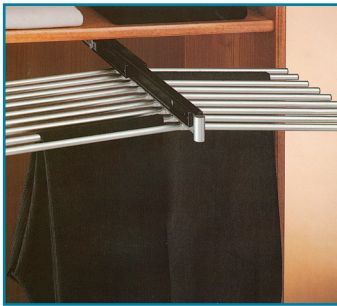

DRESSINGINRICHTING	Uitvoering	Code	Prijs,€
VOLLEDIG UITTREKBARE DUBBELBROEKENHOUDER	chromom	4507-6250	189,00 G1

Uitvoering	Code	Prijs,€
chromom	4507-6250	189,00 G1

Kleur: geleiders = grijs

DRESSINGINRICHTING	Uitvoering	Code	Prijs,€
DASSEN- EN RIEMENREK	chromom	4509-2213	30,00 G1

Uitvoering	Code	Prijs,€
chromom	4509-2213	30,00 G1

Uitschuifbaar.  
Te monteren op de kastzijwand.

DRESSINGINRICHTING	Uitvoering	Code	Prijs,€
DASSENREK	vernikkeld gepolijst metaal	4501-7600	7,50 G1

Uitvoering	Code	Prijs,€
vernikkeld gepolijst metaal	4501-7600	7,50 G1

Lengte: 300 mm (inkortbaar)

DRESSINGINRICHTING	Uitvoering	Code	Prijs,€
NEERKLAPBARE KAPSTOKHOUDER	chromom	4500-3200	21,00 G1

Uitvoering	Code	Prijs,€
chromom	4500-3200	21,00 G1

Lengte: 275 mm