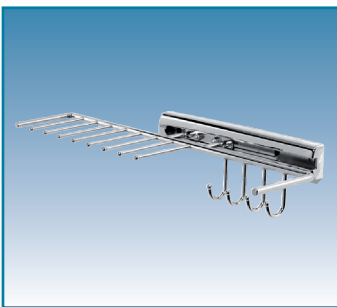

## DRESSINGINRICHTING

DRESSINGINRICHTING	Uitvoering	Code	Prijs,€
VOLLEDIG UITTREKBARE BROEKENHOUDER	chromom	4507-6200	139,00 G1

Uitvoering	Code	Prijs,€
chromom	4507-6200	139,00 G1

Kleur: geleiders = grijs

DRESSINGINRICHTING	Uitvoering	Code	Prijs,€
VOLLEDIG UITTREKBARE DUBBELBROEKENHOUDER	chromom	4507-6250	189,00 G1

Uitvoering	Code	Prijs,€
chromom	4507-6250	189,00 G1

Kleur: geleiders = grijs

DRESSINGINRICHTING	Uitvoering	Code	Prijs,€
DASSEN- EN RIEMENREK	chromom	4509-2213	30,00 G1

Uitvoering	Code	Prijs,€
chromom	4509-2213	30,00 G1

Uitschuifbaar.  
Te monteren op de kastzijwand.

DRESSINGINRICHTING	Uitvoering	Code	Prijs,€
DASSENREK	vernikkeld gepolijst metaal	4501-7600	7,50 G1

Uitvoering	Code	Prijs,€
vernikkeld gepolijst metaal	4501-7600	7,50 G1

Lengte: 300 mm (inkortbaar)

DRESSINGINRICHTING	Uitvoering	Code	Prijs,€
NEERKLAPBARE KAPSTOKHOUDER	chromom	4500-3200	21,00 G1

Uitvoering	Code	Prijs,€
chromom	4500-3200	21,00 G1

Lengte: 275 mm