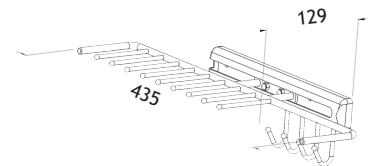

DRESSINGINRICHTING	Uitvoering	Code	Prijs,€
VOLLEDIG UITTREKBARE DUBBELBROEKENHOUDER	chromom	4507-6250	189,00 G1

Uitvoering	Code	Prijs,€
chromom	4507-6250	189,00 G1

Kleur: geleiders = grijs

DRESSINGINRICHTING	Uitvoering	Code	Prijs,€
DASSEN- EN RIEMENREK	chromom	4509-2213	30,00 G1

Uitvoering	Code	Prijs,€
chromom	4509-2213	30,00 G1

Uitschuifbaar.  
Te monteren op de kastzijwand.

DRESSINGINRICHTING	Uitvoering	Code	Prijs,€
DASSENREK	vernikkeld gepolijst metaal	4501-7600	7,50 G1

Uitvoering	Code	Prijs,€
vernikkeld gepolijst metaal	4501-7600	7,50 G1

Lengte: 300 mm (inkortbaar)

DRESSINGINRICHTING	Uitvoering	Code	Prijs,€
NEERKLAPBARE KAPSTOKHOUDER	chromom	4500-3200	21,00 G1

Uitvoering	Code	Prijs,€
chromom	4500-3200	21,00 G1

Lengte: 275 mm