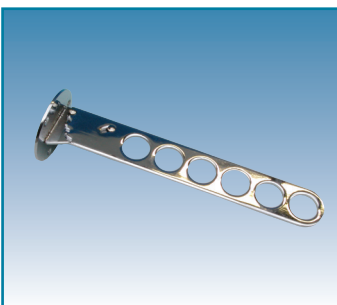

## DRESSINGINRICHTING

DRESSINGINRICHTING	Uitvoering	Code	Prijs,€
VOLLEDIG UITTREKBARE BROEKENHOUDER	chromom	4507-6200	139,00 G1

Uitvoering	Code	Prijs,€
chromom	4507-6200	139,00 G1

Kleur: geleiders = grijs

DRESSINGINRICHTING	Uitvoering	Code	Prijs,€
VOLLEDIG UITTREKBARE DUBBELBROEKENHOUDER	chromom	4507-6250	189,00 G1

Uitvoering	Code	Prijs,€
chromom	4507-6250	189,00 G1

Kleur: geleiders = grijs

DRESSINGINRICHTING	Uitvoering	Code	Prijs,€
DASSEN- EN RIEMENREK	chromom	4509-2213	30,00 G1

Uitvoering	Code	Prijs,€
chromom	4509-2213	30,00 G1

Uitschuifbaar.  
Te monteren op de kastzijwand.

DRESSINGINRICHTING	Uitvoering	Code	Prijs,€
DASSENREK	vernikkeld gepolijst metaal	4501-7600	7,50 G1

Uitvoering	Code	Prijs,€
vernikkeld gepolijst metaal	4501-7600	7,50 G1

Lengte: 300 mm (inkortbaar)

DRESSINGINRICHTING	Uitvoering	Code	Prijs,€
NEERKLAPBARE KAPSTOKHOUDER	chromom	4500-3200	21,00 G1

Uitvoering	Code	Prijs,€
chromom	4500-3200	21,00 G1

Lengte: 275 mm