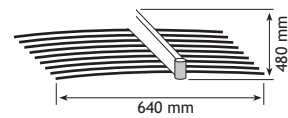

## DRESSINGINRICHTING

DRESSINGINRICHTING	Uitvoering	Code	Prijs,€
VOLLEDIG UITTREKBARE BROEKENHOUDER	chromom	4507-6200	139,00 G1

Uitvoering	Code	Prijs,€
chromom	4507-6200	139,00 G1

Kleur: geleiders = grijs

DRESSINGINRICHTING	Uitvoering	Code	Prijs,€
VOLLEDIG UITTREKBARE DUBBELBROEKENHOUDER	chromom	4507-6250	189,00 G1

Uitvoering	Code	Prijs,€
chromom	4507-6250	189,00 G1

Kleur: geleiders = grijs

DRESSINGINRICHTING	Uitvoering	Code	Prijs,€
DASSEN- EN RIEMENREK	chromom	4509-2213	30,00 G1