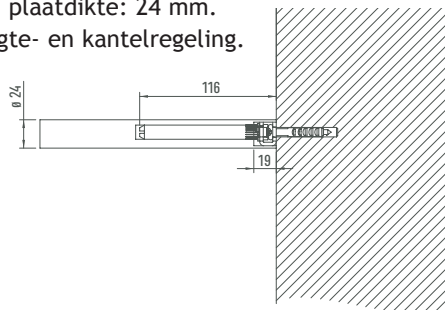

Bij de drager met muurbevestiging kan de hoogte en de zijwaartse neiging bij montage geregeld worden!

GLASHOUDERS

NOVAGLAS-8

Min. 1 paar

Afmeting glasplaat: 200 x 8 x max. 1000 mm

Bevestiging	Uitvoering	Code
Muurbevestiging	rvs-look	4406-0920
Wandpaneelbevestiging	rvs-look	4406-0921

PLANKHOUDERS

NOVA 3

- Min. plaatdikte: 24 mm.
- Hoogte- en kantelregeling.

Uitvoering	Code
verzinkt	4406-0930

PLANKHOUDERS

NOVA 4

- Min. plaatdikte: 25 mm.
- Lengte stang: 160 mm
- Hoogte- en kantelregeling.

Uitvoering	Code
verzinkt	4406-0940