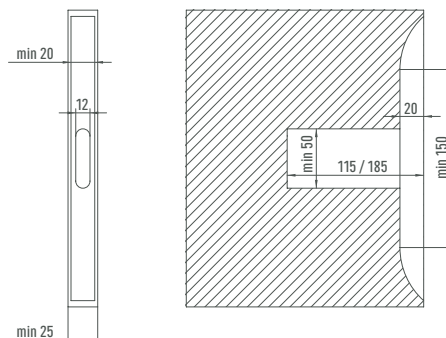

Bij de drager met muurbevestiging kan de hoogte en de zijwaartse neiging bij montage geregeld worden!

GLASHOUDERS

NOVAGLAS-8

Min. 1 paar

Afmeting glasplaat: 200 x 8 x max. 1000 mm

Bevestiging	Uitvoering	Code
Muurbevestiging	rvs-look	4406-0920
Wandpaneelbevestiging	rvs-look	4406-0921

PLANKHOUDERS

NOVA 3

- Min. plaatdikte: 24 mm.
- Hoogte- en kantelregeling.

Uitvoering	Code
verzinkt	4406-0930

PLANKHOUDERS

NOVA 4

- Min. plaatdikte: 25 mm.
- Lengte stang: 160 mm
- Hoogte- en kantelregeling.

Uitvoering	Code
verzinkt	4406-0940