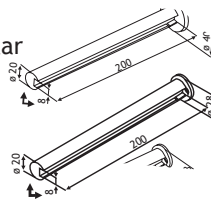

Bij de drager met muurbevestiging kan de hoogte en de zijwaartse neiging bij montage geregeld worden!

GLASHOUDERS

NOVAGLAS-8

Min. 1 paar

Afmeting glasplaat: 200 x 8 x max. 1000 mm

Bevestiging	Uitvoering	Code
Muurbevestiging	rvs-look	4406-0920
Wandpaneelbevestiging	rvs-look	4406-0921

PLANKHOUDERS

NOVA 3

- Min. plaatdikte: 24 mm.
- Hoogte- en kantelregeling.

Uitvoering	Code
verzinkt	4406-0930

PLANKHOUDERS

NOVA 4

- Min. plaatdikte: 25 mm.
- Lengte stang: 160 mm
- Hoogte- en kantelregeling.

Uitvoering	Code
verzinkt	4406-0940