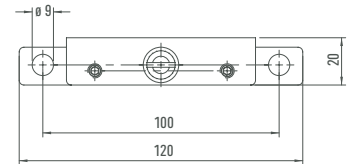

Bij de drager met muurbevestiging kan de hoogte en de zijwaartse neiging bij montage geregeld worden!

GLASHOUDERS

NOVAGLAS-8

Min. 1 paar

Afmeting glasplaat: 200 x 8 x max. 1000 mm

Bevestiging	Uitvoering	Code
Muurbevestiging	rvs-look	4406-0920
Wandpaneelbevestiging	rvs-look	4406-0921

PLANKHOUDERS

NOVA 3

- Min. plaatdikte: 24 mm.
- Hoogte- en kantelregeling.

Uitvoering	Code
verzinkt	4406-0930

PLANKHOUDERS

NOVA 4

- Min. plaatdikte: 25 mm.
- Lengte stang: 160 mm
- Hoogte- en kantelregeling.

Uitvoering	Code
verzinkt	4406-0940