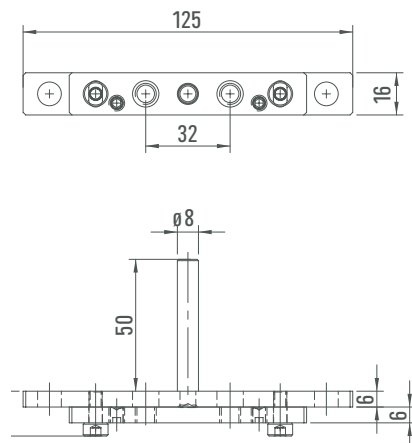

Bij de drager met muurbevestiging kan de hoogte en de zijwaartse neiging bij montage geregeld worden!

GLASHOUDERS

NOVAGLAS-8

Min. 1 paar

Afmeting glasplaat: 200 x 8 x max. 1000 mm

Bevestiging	Uitvoering	Code
Muurbevestiging	rvs-look	4406-0920
Wandpaneelbevestiging	rvs-look	4406-0921

PLANKHOUDERS

NOVA 3

- Min. plaatdikte: 24 mm.
- Hoogte- en kantelregeling.

Uitvoering	Code
verzinkt	4406-0930

PLANKHOUDERS

NOVA 4

- Min. plaatdikte: 25 mm.
- Lengte stang: 160 mm
- Hoogte- en kantelregeling.

Uitvoering	Code
verzinkt	4406-0940