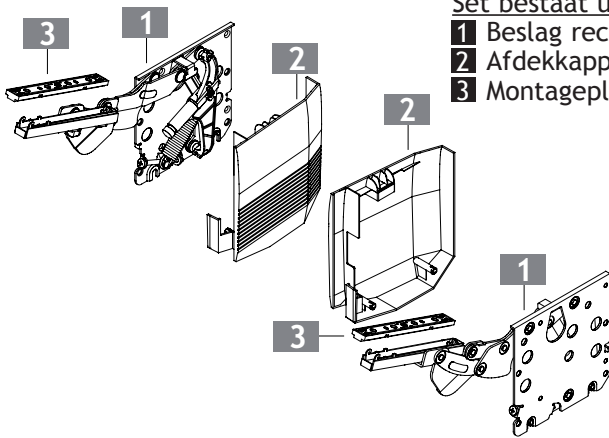

## KINVARO T-71

- Voor houten fronten.
- Werktuigloze klikmontage.
- 3 dimensioneel regelbaar.
- Geïntegreerde regelbare demping.
- Variabele openingshoek, kastdeur stopt tussen 45° en 100°.
- Binnenmaten kast:
  - Breedte: tot 1200 mm
  - Hoogte: 300- 600 mm

## Set bestaat uit:

- 1 Beslag rechts zonder en links met demping.
- 2 Afdekkappen rechts en links in grijs RAL 7040.
- 3 Montageplaat (2x)

OMSCHRIJVING	CODE
Kinvaro T-71 set	4217-0710
Rechts zonder en links met demping, voorgemonteerde 2 witte veren incl. afdekkappen grijs RAL 7040.	