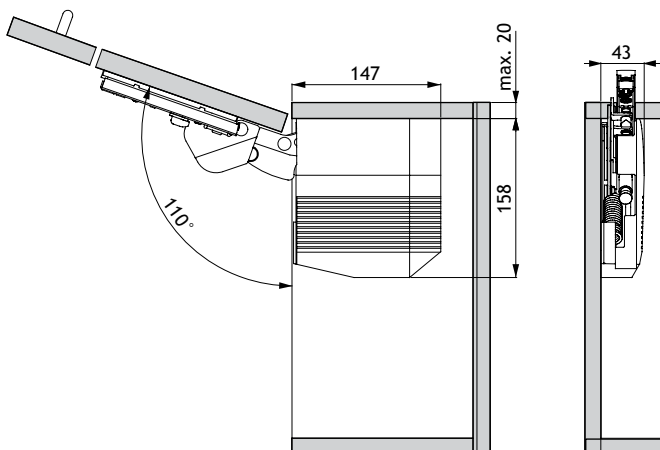

## KINVARO T-71

- Voor houten fronten.
- Werktuigloze klikmontage.
- 3 dimensioneel regelbaar.
- Geïntegreerde regelbare demping.
- Variabele openingshoek, kastdeur stopt tussen 45° en 100°.
- Binnenmaten kast:
  - Breedte: tot 1200 mm
  - Hoogte: 300- 600 mm

## Set bestaat uit:

- 1 Beslag rechts zonder en links met demping.
- 2 Afdekkappen rechts en links in grijs RAL 7040.
- 3 Montageplaat (2x)

OMSCHRIJVING	CODE
Kinvaro T-71 set	4217-0710
Rechts zonder en links met demping, voorgemonteerde 2 witte veren incl. afdekkappen grijs RAL 7040.	

## Technische tekening

KASTHOOGTE	DEURGEWICHT
300 mm	2,1 - 7,4 kg.
350 mm	1,8 - 6,3 kg.
400 mm	1,7 - 5,4 kg.
450 mm	1,6 - 4,7 kg.
500 mm	1,5 - 4,0 kg.
550 mm	1,4 - 3,7 kg.
600 mm	1,4 - 3,3 kg.