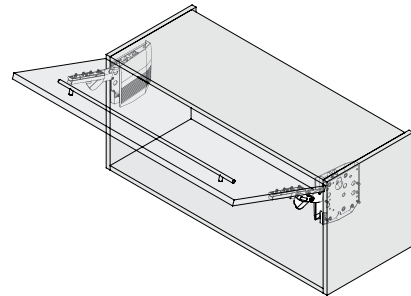

## KINVARO T-71

- Voor houten fronten.
- Werktuigloze klikmontage.
- 3 dimensioneel regelbaar.
- Geïntegreerde regelbare demping.
- Variabele openingshoek, kastdeur stopt tussen 45° en 100°.
- Binnenmaten kast:
  - Breedte: tot 1200 mm
  - Hoogte: 300- 600 mm

## Set bestaat uit:

- 1 Beslag rechts zonder en links met demping.
- 2 Afdekkappen rechts en links in grijs RAL 7040.
- 3 Montageplaat (2x)

OMSCHRIJVING	CODE
Kinvaro T-71 set	4217-0710
Rechts zonder en links met demping, voorgemonteerde 2 witte veren incl. afdekkappen grijs RAL 7040.	

## Technische tekening

KASTHOOGTE	DEURGEWICHT
300 mm	2,1 - 7,4 kg.
350 mm	1,8 - 6,3 kg.
400 mm	1,7 - 5,4 kg.
450 mm	1,6 - 4,7 kg.
500 mm	1,5 - 4,0 kg.
550 mm	1,4 - 3,7 kg.
600 mm	1,4 - 3,3 kg.