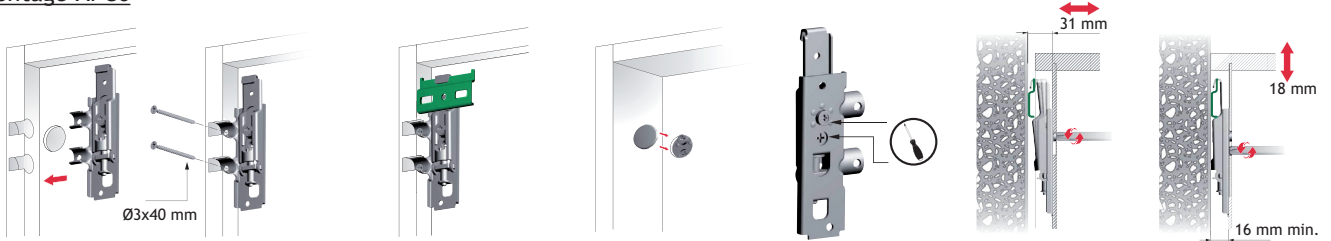

Systeem APC
 2 systemen: APC6 met drevels en APC1 met schroefbevestiging

Kenmerken

- Verborgen kastophangingsysteem.
- Eenvoudige installatie zonder voorbereiden.
- Vertikaal tot 18 mm en in de diepte tot 31 mm regelbaar.
- Aanpassingen kunnen worden uitgevoerd vanaf de binnenkant van de kast.
- De ophangprofielen maken het mogelijk om ook horizontaal af te stellen.

Montage APC6

Montage APC1

3

	OMSCHRIJVING	POSITIE	UITVOERING	CODE
	<p>Kastophanger APC6 met drevels Tot 65 kg gewicht draagbaar per ophanger</p>	rechts links	staal verzinkt staal verzinkt	3090-2830 3090-2831
	<p>Kastophanger APC1 om te schroeven Tot 70 kg gewicht draagbaar per ophanger</p>		staal verzinkt	3090-2832
	Ophangplaat		staal verzinkt	3090-2833
	Ophangprofiel, mogelijk af te korten		staal verzinkt	3090-2834
	Ronde afdekkap ø 20 mm		kunststof wit	3090-2835