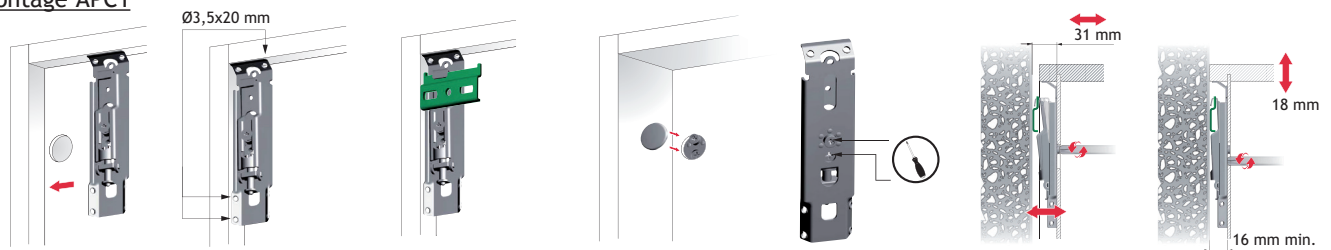

Systeem APC
 2 systemen: APC6 met drevels en APC1 met schroefbevestiging

Kenmerken

- Verborgen kastophangingsysteem.
- Eenvoudige installatie zonder voorbereiden.
- Vertikaal tot 18 mm en in de diepte tot 31 mm regelbaar.
- Aanpassingen kunnen worden uitgevoerd vanaf de binnenkant van de kast.
- De ophangprofielen maken het mogelijk om ook horizontaal af te stellen.

Montage APC6

Montage APC1

3

	OMSCHRIJVING	POSITIE	UITVOERING	CODE
	<p>Kastophanger APC6 met drevels Tot 65 kg gewicht draagbaar per ophanger</p>	rechts links	staal verzinkt staal verzinkt	3090-2830 3090-2831
	<p>Kastophanger APC1 om te schroeven Tot 70 kg gewicht draagbaar per ophanger</p>		staal verzinkt	3090-2832
	Ophangplaat		staal verzinkt	3090-2833
	Ophangprofiel, mogelijk af te korten		staal verzinkt	3090-2834
	Ronde afdekkap ø 20 mm		kunststof wit	3090-2835