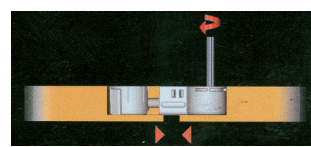

3

OMSCHRIJVING

CODE

Tabletverbinder Quick

connector M8 x 50 mm

3024-2050

connector M8 x 150 mm

3024-2150

cap

3024-2060

OMSCHRIJVING

UITVOERING

CODE

Verbindingslat

wit

3093-5700

lengte: 150 mm

Frontplaatverbinder VB15

Staal
gechromateerd

3024-2915

Schijf 2 mm dik inbegrepen

lengte: 150 mm