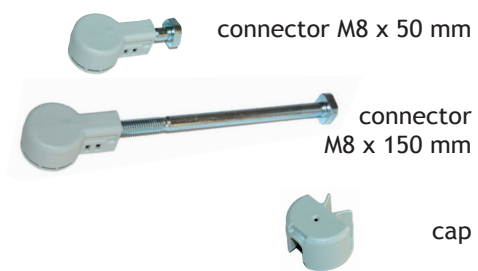

3

OMSCHRIJVING

CODE

Tabletverbinder Quick

connector M8 x 50 mm

3024-2050

connector M8 x 150 mm

3024-2150

cap

3024-2060

OMSCHRIJVING

UITVOERING

CODE

Verbindingslat

wit

3093-5700

lengte: 150 mm

Frontplaatverbinder VB15

Staal
gechromateerd

3024-2915

Schijf 2 mm dik inbegrepen

lengte: 150 mm