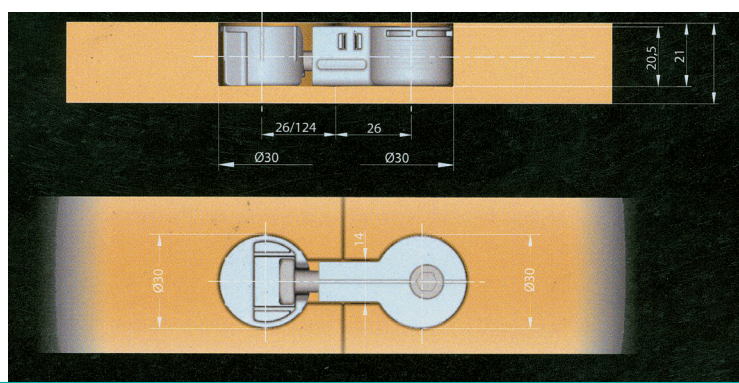

3

OMSCHRIJVING

CODE

Tabletverbinder Quick

connector M8 x 50 mm

3024-2050

connector M8 x 150 mm

3024-2150

cap

3024-2060

OMSCHRIJVING

UITVOERING

CODE

Verbindingslat

wit

3093-5700

lengte: 150 mm

Frontplaatverbinder VB15

Staal
gechromateerd

3024-2915

Schijf 2 mm dik inbegrepen

lengte: 150 mm