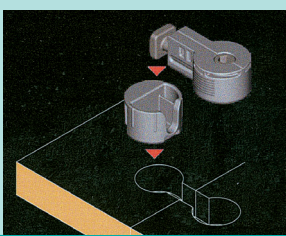

3

OMSCHRIJVING

CODE

Tabletverbinder Quick

connector M8 x 50 mm

3024-2050

connector M8 x 150 mm

3024-2150

cap

3024-2060

OMSCHRIJVING

UITVOERING

CODE

Verbindingslat

wit

3093-5700

lengte: 150 mm

Frontplaatverbinder VB15

Staal
gechromateerd

3024-2915

Schijf 2 mm dik inbegrepen

lengte: 150 mm