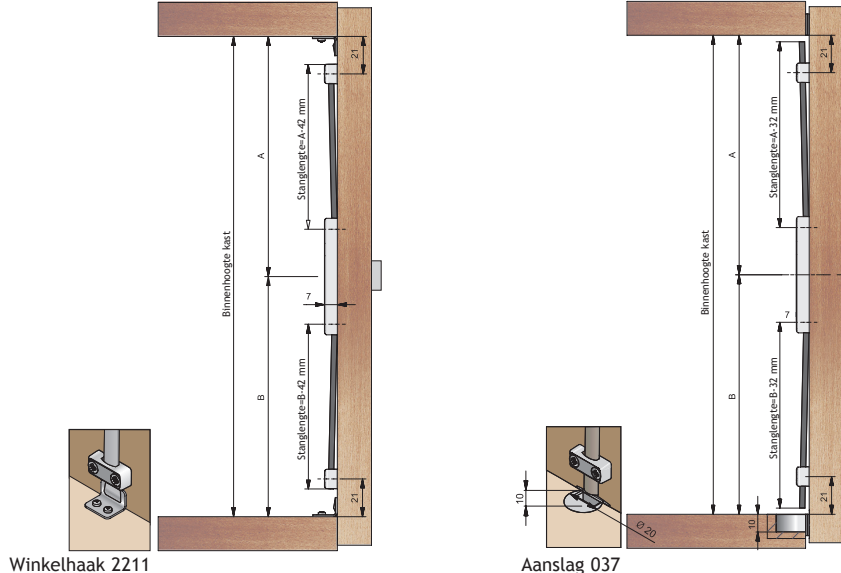

2

		OMSCHRIJVING	UITVOERING	CODE
	<b>Cilinderslot 292 voor plooideuren</b>			
		<p>Voor een kast rechts links</p> <p>voor een lade</p>	vernikkeld vernikkeld vernikkeld	2362-0741 2362-0740 2362-0745
				
	<b>Stang 043</b>			
		600 mm 800 mm 1000 mm	vernikkeld vernikkeld vernikkeld	2362-0756 2362-0758 2362-0759
	<b>Stangenhouders 041</b>			
			vernikkeld	2362-0750
	<b>Winkelhaak 2211</b>			
			vernikkeld	2362-0751
	<b>Aanslag 037</b>			
			vernikkeld	2362-0752
	<b>Cilinder VCS 18.2 + 2 sleutels</b>			
		verschillend sluitend gelijksluitend 50 = sluitingen in voorraad (zie ook blz. 2.5)		2322-0700 2322-0701

**Toepassingsvoorbeeld**

**Technische tekening**

Winkelhaak 2211

Aanslag 037

Onder voorbehoud van maatafwijkingen en technische veranderingen.