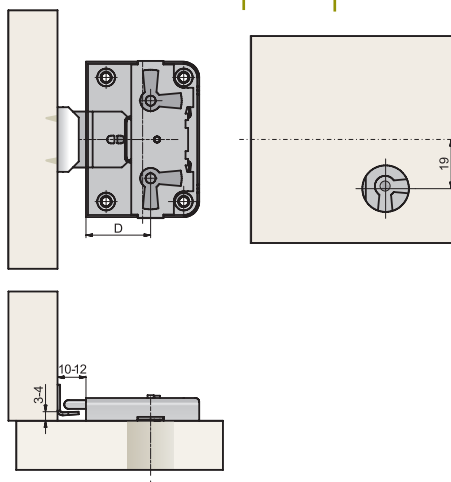

2

OMSCHRIJVING
Opzetslot 0405 in ijzer - links en rechts omkeerbaar

om te schroeven

Toepassingsvoorbeeld

Technische tekening

DOORN	CODE	
	VERNIKKELD	BRONS
15 mm	2040-1715	2040-1115
20 mm	2040-1720	2040-1120
25 mm	2040-1725	2040-1125
30 mm	2040-1730	2040-1130
35 mm	2040-1735	2040-1135
40 mm	2040-1740	2040-1140