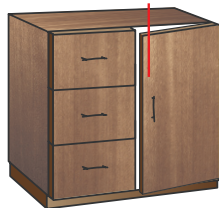

2

OMSCHRIJVING
Opzetslot 0405 in ijzer - links en rechts omkeerbaar

om te schroeven

Toepassingsvoorbeeld

Technische tekening

DOORN	CODE	
	VERNIKKELD	BRONS
15 mm	2040-1715	2040-1115
20 mm	2040-1720	2040-1120
25 mm	2040-1725	2040-1125
30 mm	2040-1730	2040-1130
35 mm	2040-1735	2040-1135
40 mm	2040-1740	2040-1140