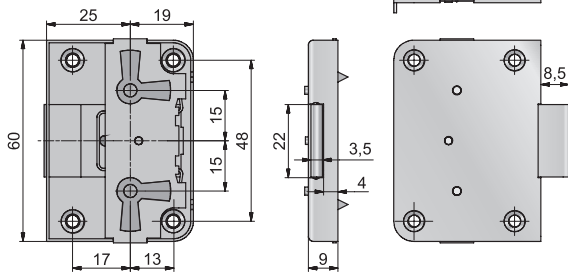

2

OMSCHRIJVING
Opzetslot 0405 in ijzer - links en rechts omkeerbaar

om te schroeven

Toepassingsvoorbeeld

Technische tekening

DOORN	CODE	
	VERNIKKELD	BRONS
15 mm	2040-1715	2040-1115
20 mm	2040-1720	2040-1120
25 mm	2040-1725	2040-1125
30 mm	2040-1730	2040-1130
35 mm	2040-1735	2040-1135
40 mm	2040-1740	2040-1140