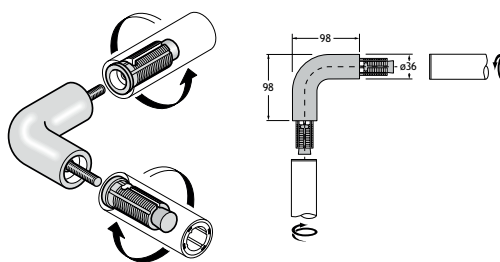

Vrij/bezet eenheid met grendel.

500-NY	UITVOERING	CODE
	nylon wit	1850-0358

Hoekverbinder

500-NY	HOEK	UITVOERING	CODE
	90°	nylon wit	1850-0342

Vrij/bezet eenheid met grendel en knop.

500-NY	UITVOERING	CODE
	nylon wit	1850-0364

Hoekverbinder

500-NY	HOEK	UITVOERING	CODE
	30°	nylon wit	1850-0344
	45°	nylon wit	1850-0346
	60°	nylon wit	1850-0348
	120°	nylon wit	1850-0350

Verdikingsplaatje voor grendel.

500-NY	DIKTE	UITVOERING	CODE
	10 mm	nylon wit	1850-0360
	13 mm	nylon wit	1850-0362

Hoekverbinder regelbaar

500-NY	HOEK	UITVOERING	CODE
	0° - 30°	nylon wit	1850-0352
	30° - 60°	nylon wit	1850-0354
	60° - 90°	nylon wit	1850-0356

Enkele knop voor glazen deur.

500-NY	UITVOERING	CODE
	nylon wit	1850-0374

T-verbindingstuk 3 wegbuizen.

500-NY	UITVOERING	CODE
	nylon wit	1850-0368

Dubbele knop voor glazen deur.

500-NY	UITVOERING	CODE
	nylon wit	1850-0376

Steunbuis Ø 36 mm, lengte: 4 meter

500-NY	UITVOERING	CODE
	nylon wit	1850-0366