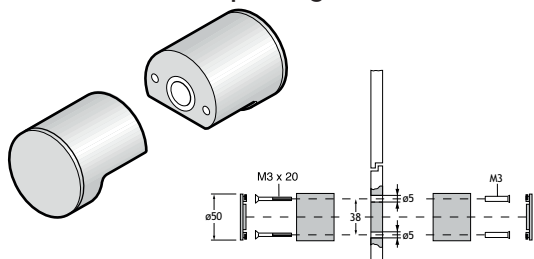

Vrij/bezet eenheid met grendel.

500-NY	UITVOERING	CODE
	nylon wit	1850-0358

Hoekverbinder

500-NY	HOEK	UITVOERING	CODE
	90°	nylon wit	1850-0342

Vrij/bezet eenheid met grendel en knop.

500-NY	UITVOERING	CODE
	nylon wit	1850-0364

Hoekverbinder

500-NY	HOEK	UITVOERING	CODE
	30°	nylon wit	1850-0344
	45°	nylon wit	1850-0346
	60°	nylon wit	1850-0348
	120°	nylon wit	1850-0350

Verdikingsplaatje voor grendel.

500-NY	DIKTE	UITVOERING	CODE
	10 mm	nylon wit	1850-0360
	13 mm	nylon wit	1850-0362

Hoekverbinder regelbaar

500-NY	HOEK	UITVOERING	CODE
	0° - 30°	nylon wit	1850-0352
	30° - 60°	nylon wit	1850-0354
	60° - 90°	nylon wit	1850-0356

Enkele knop voor glazen deur.

500-NY	UITVOERING	CODE
	nylon wit	1850-0374

T-verbindingstuk 3 wegbuizen.

500-NY	UITVOERING	CODE
	nylon wit	1850-0368

Dubbele knop voor glazen deur.

500-NY	UITVOERING	CODE
	nylon wit	1850-0376

Steunbuis Ø 36 mm, lengte: 4 meter

500-NY	UITVOERING	CODE
	nylon wit	1850-0366