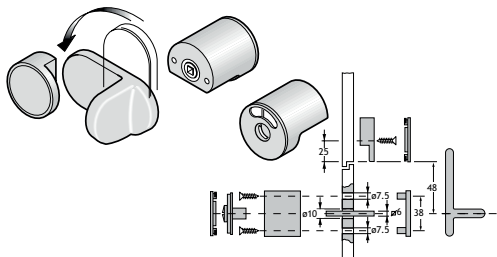

Vrij/bezet eenheid met grendel.

500-NY	UITVOERING	CODE
	nylon wit	1850-0358

Hoekverbinder

500-NY	HOEK	UITVOERING	CODE
	90°	nylon wit	1850-0342

Vrij/bezet eenheid met grendel en knop.

500-NY	UITVOERING	CODE
	nylon wit	1850-0364

Hoekverbinder

500-NY	HOEK	UITVOERING	CODE
	30°	nylon wit	1850-0344
	45°	nylon wit	1850-0346
	60°	nylon wit	1850-0348
	120°	nylon wit	1850-0350

Verdikingsplaatje voor grendel.

500-NY	DIKTE	UITVOERING	CODE
	10 mm	nylon wit	1850-0360
	13 mm	nylon wit	1850-0362

Hoekverbinder regelbaar

500-NY	HOEK	UITVOERING	CODE
	0° - 30°	nylon wit	1850-0352
	30° - 60°	nylon wit	1850-0354
	60° - 90°	nylon wit	1850-0356

Enkele knop voor glazen deur.

500-NY	UITVOERING	CODE
	nylon wit	1850-0374

T-verbindingstuk 3 wegbuizen.

500-NY	UITVOERING	CODE
	nylon wit	1850-0368

Dubbele knop voor glazen deur.

500-NY	UITVOERING	CODE
	nylon wit	1850-0376

Steunbuis Ø 36 mm, lengte: 4 meter

500-NY	UITVOERING	CODE
	nylon wit	1850-0366