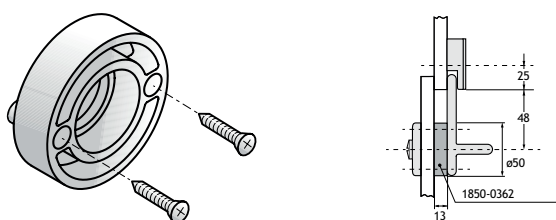

Vrij/bezet eenheid met grendel.

500-NY	UITVOERING	CODE
	nylon wit	1850-0358

Hoekverbinder

500-NY	HOEK	UITVOERING	CODE
	90°	nylon wit	1850-0342

Vrij/bezet eenheid met grendel en knop.

500-NY	UITVOERING	CODE
	nylon wit	1850-0364

Hoekverbinder

500-NY	HOEK	UITVOERING	CODE
	30°	nylon wit	1850-0344
	45°	nylon wit	1850-0346
	60°	nylon wit	1850-0348
	120°	nylon wit	1850-0350

Verdikingsplaatje voor grendel.

500-NY	DIKTE	UITVOERING	CODE
	10 mm	nylon wit	1850-0360
	13 mm	nylon wit	1850-0362

Hoekverbinder regelbaar

500-NY	HOEK	UITVOERING	CODE
	0° - 30°	nylon wit	1850-0352
	30° - 60°	nylon wit	1850-0354
	60° - 90°	nylon wit	1850-0356

Enkele knop voor glazen deur.

500-NY	UITVOERING	CODE
	nylon wit	1850-0374

T-verbindingstuk 3 wegbuizen.

500-NY	UITVOERING	CODE
	nylon wit	1850-0368

Dubbele knop voor glazen deur.

500-NY	UITVOERING	CODE
	nylon wit	1850-0376

Steunbuis Ø 36 mm, lengte: 4 meter

500-NY	UITVOERING	CODE
	nylon wit	1850-0366