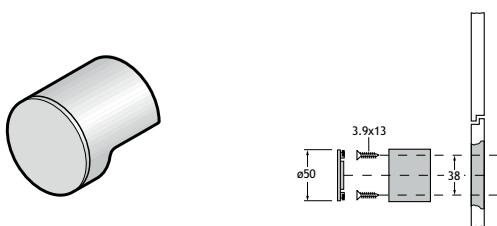

Vrij/bezet eenheid met grendel.

500-NY	UITVOERING	CODE
	nylon wit	1850-0358

Hoekverbinder

500-NY	HOEK	UITVOERING	CODE
	90°	nylon wit	1850-0342

Vrij/bezet eenheid met grendel en knop.

500-NY	UITVOERING	CODE
	nylon wit	1850-0364

Hoekverbinder

500-NY	HOEK	UITVOERING	CODE
	30°	nylon wit	1850-0344
	45°	nylon wit	1850-0346
	60°	nylon wit	1850-0348
	120°	nylon wit	1850-0350

Verdikingsplaatje voor grendel.

500-NY	DIKTE	UITVOERING	CODE
	10 mm	nylon wit	1850-0360
	13 mm	nylon wit	1850-0362

Hoekverbinder regelbaar

500-NY	HOEK	UITVOERING	CODE
	0° - 30°	nylon wit	1850-0352
	30° - 60°	nylon wit	1850-0354
	60° - 90°	nylon wit	1850-0356

Enkele knop voor glazen deur.

500-NY	UITVOERING	CODE
	nylon wit	1850-0374

T-verbindingstuk 3 wegbuizen.

500-NY	UITVOERING	CODE
	nylon wit	1850-0368

Dubbele knop voor glazen deur.

500-NY	UITVOERING	CODE
	nylon wit	1850-0376

Steunbuis Ø 36 mm, lengte: 4 meter

500-NY	UITVOERING	CODE
	nylon wit	1850-0366