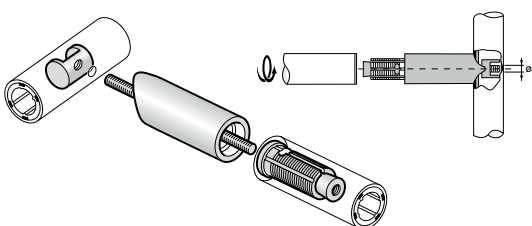

Vrij/bezet eenheid met grendel.

500-NY	UITVOERING	CODE
	nylon wit	1850-0358

Hoekverbinder

500-NY	HOEK	UITVOERING	CODE
	90°	nylon wit	1850-0342

Vrij/bezet eenheid met grendel en knop.

500-NY	UITVOERING	CODE
	nylon wit	1850-0364

Hoekverbinder

500-NY	HOEK	UITVOERING	CODE
	30°	nylon wit	1850-0344
	45°	nylon wit	1850-0346
	60°	nylon wit	1850-0348
	120°	nylon wit	1850-0350

Verdikingsplaatje voor grendel.

500-NY	DIKTE	UITVOERING	CODE
	10 mm	nylon wit	1850-0360
	13 mm	nylon wit	1850-0362

Hoekverbinder regelbaar

500-NY	HOEK	UITVOERING	CODE
	0° - 30°	nylon wit	1850-0352
	30° - 60°	nylon wit	1850-0354
	60° - 90°	nylon wit	1850-0356

Enkele knop voor glazen deur.

500-NY	UITVOERING	CODE
	nylon wit	1850-0374

T-verbindingstuk 3 wegbuizen.

500-NY	UITVOERING	CODE
	nylon wit	1850-0368

Dubbele knop voor glazen deur.

500-NY	UITVOERING	CODE
	nylon wit	1850-0376

Steunbuis Ø 36 mm, lengte: 4 meter

500-NY	UITVOERING	CODE
	nylon wit	1850-0366