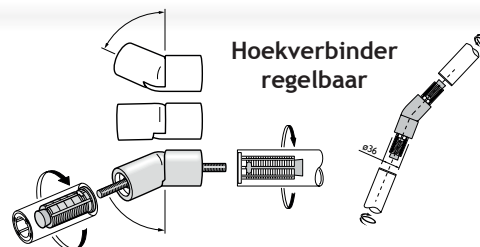

Vrij/bezet eenheid met grendel.

500-NY	UITVOERING	CODE
	nylon wit	1850-0358

Hoekverbinder

500-NY	HOEK	UITVOERING	CODE
	90°	nylon wit	1850-0342

Vrij/bezet eenheid met grendel en knop.

500-NY	UITVOERING	CODE
	nylon wit	1850-0364

Hoekverbinder

500-NY	HOEK	UITVOERING	CODE
	30°	nylon wit	1850-0344
	45°	nylon wit	1850-0346
	60°	nylon wit	1850-0348
	120°	nylon wit	1850-0350

Verdikingsplaatje voor grendel.

500-NY	DIKTE	UITVOERING	CODE
	10 mm	nylon wit	1850-0360
	13 mm	nylon wit	1850-0362

Hoekverbinder regelbaar

500-NY	HOEK	UITVOERING	CODE
	0° - 30°	nylon wit	1850-0352
	30° - 60°	nylon wit	1850-0354
	60° - 90°	nylon wit	1850-0356

Enkele knop voor glazen deur.

500-NY	UITVOERING	CODE
	nylon wit	1850-0374

T-verbindingstuk 3 wegbuizen.

500-NY	UITVOERING	CODE
	nylon wit	1850-0368

Dubbele knop voor glazen deur.

500-NY	UITVOERING	CODE
	nylon wit	1850-0376

Steunbuis Ø 36 mm, lengte: 4 meter

500-NY	UITVOERING	CODE
	nylon wit	1850-0366