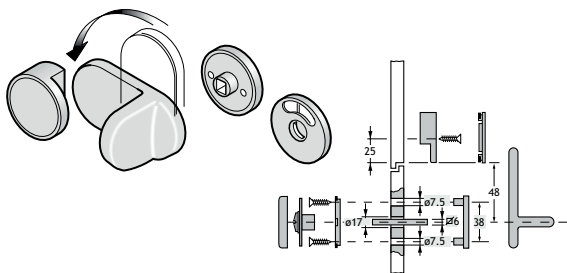

Vrij/bezet eenheid met grendel.

500-NY	UITVOERING	CODE
	nylon wit	1850-0358

Hoekverbinder

500-NY	HOEK	UITVOERING	CODE
	90°	nylon wit	1850-0342

Vrij/bezet eenheid met grendel en knop.

500-NY	UITVOERING	CODE
	nylon wit	1850-0364

Hoekverbinder

500-NY	HOEK	UITVOERING	CODE
	30°	nylon wit	1850-0344
	45°	nylon wit	1850-0346
	60°	nylon wit	1850-0348
	120°	nylon wit	1850-0350

Verdikingsplaatje voor grendel.

500-NY	DIKTE	UITVOERING	CODE
	10 mm	nylon wit	1850-0360
	13 mm	nylon wit	1850-0362

Hoekverbinder regelbaar

500-NY	HOEK	UITVOERING	CODE
	0° - 30°	nylon wit	1850-0352
	30° - 60°	nylon wit	1850-0354
	60° - 90°	nylon wit	1850-0356

Enkele knop voor glazen deur.

500-NY	UITVOERING	CODE
	nylon wit	1850-0374

T-verbindingstuk 3 wegbuizen.

500-NY	UITVOERING	CODE
	nylon wit	1850-0368

Dubbele knop voor glazen deur.

500-NY	UITVOERING	CODE
	nylon wit	1850-0376

Steunbuis Ø 36 mm, lengte: 4 meter

500-NY	UITVOERING	CODE
	nylon wit	1850-0366