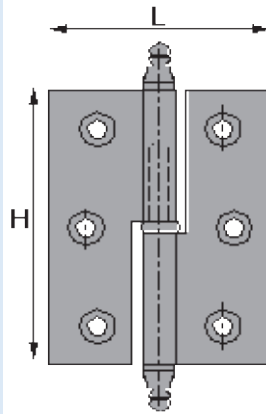

VASTE SCHARNIER VOOR OPDEKDEUR

UITVOERING	CODE
koper poli	1381-0840
koper verchroomd	1381-0740

OMSCHRIJVING	H X L	CODE
Paumel met vaaskop	<u>Links</u> 50 x 40 mm	1391-1050
	60 x 40 mm	1391-1060
Uitvoering : koper natuur	<u>Rechts</u> 50 x 40 mm	1391-1051
	60 x 40 mm	1391-1061

<u>Rechte paumel</u>	<u>Links</u> 40 x 40 mm	1391-2040
	50 x 40 mm	1391-2050
Uitvoering : koper natuur	<u>Rechts</u> 40 x 40 mm	1391-2041
	50 x 40 mm	1391-2051

<u>Links</u> 60 x 50 mm	1391-3060
	<u>Rechts</u> 60 x 50 mm