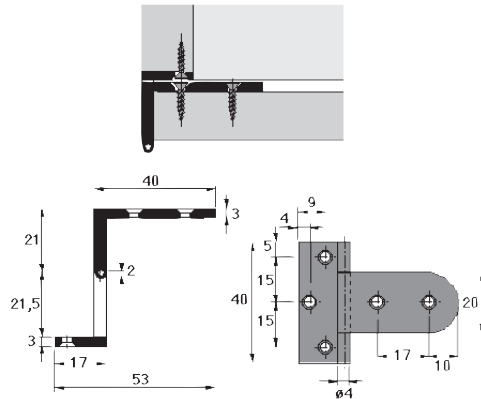

VASTE SCHARNIER VOOR OPDEKDEUR

UITVOERING	CODE
koper poli	1381-0840
koper verchroomd	1381-0740

OMSCHRIJVING	H X L	CODE
Paumel met vaaskop	<u>Links</u> 50 x 40 mm	1391-1050
	60 x 40 mm	1391-1060
Uitvoering : koper natuur	<u>Rechts</u> 50 x 40 mm	1391-1051
	60 x 40 mm	1391-1061

<u>Rechte paumel</u>	<u>Links</u> 40 x 40 mm	1391-2040
	50 x 40 mm	1391-2050
Uitvoering : koper natuur	<u>Rechts</u> 40 x 40 mm	1391-2041
	50 x 40 mm	1391-2051

<u>Links</u> 60 x 50 mm	1391-3060
	<u>Rechts</u> 60 x 50 mm