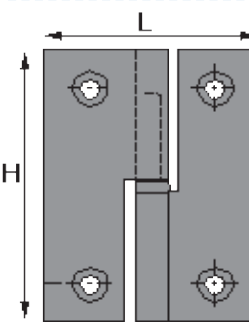

VASTE SCHARNIER VOOR OPDEKDEUR

UITVOERING	CODE
koper poli	1381-0840
koper verchroomd	1381-0740

OMSCHRIJVING	H X L	CODE
Paumel met vaaskop	<u>Links</u> 50 x 40 mm	1391-1050
	60 x 40 mm	1391-1060
Uitvoering : koper natuur	<u>Rechts</u> 50 x 40 mm	1391-1051
	60 x 40 mm	1391-1061

<u>Rechte paumel</u>	<u>Links</u> 40 x 40 mm	1391-2040
	50 x 40 mm	1391-2050
Uitvoering : koper natuur	<u>Rechts</u> 40 x 40 mm	1391-2041
	50 x 40 mm	1391-2051

<u>Links</u> 60 x 50 mm	1391-3060
	<u>Rechts</u> 60 x 50 mm