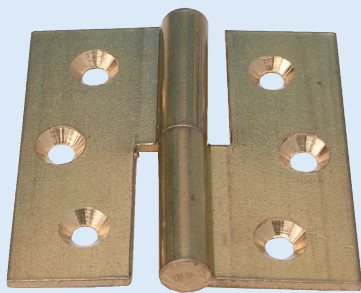

VASTE SCHARNIER VOOR OPDEKDEUR

UITVOERING	CODE
koper poli	1381-0840
koper verchroomd	1381-0740

OMSCHRIJVING	H X L	CODE
Paumel met vaaskop	<u>Links</u> 50 x 40 mm	1391-1050
	60 x 40 mm	1391-1060
Uitvoering : koper natuur	<u>Rechts</u> 50 x 40 mm	1391-1051
	60 x 40 mm	1391-1061

<u>Rechte paumel</u>	<u>Links</u> 40 x 40 mm	1391-2040
	50 x 40 mm	1391-2050
Uitvoering : koper natuur	<u>Rechts</u> 40 x 40 mm	1391-2041
	50 x 40 mm	1391-2051

<u>Links</u> 60 x 50 mm	1391-3060
	<u>Rechts</u> 60 x 50 mm