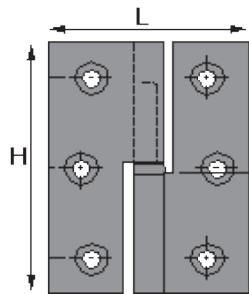

VASTE SCHARNIER VOOR OPDEKDEUR

UITVOERING	CODE
koper poli	1381-0840
koper verchroomd	1381-0740

OMSCHRIJVING	H X L	CODE
Paumel met vaaskop	<u>Links</u> 50 x 40 mm	1391-1050
	60 x 40 mm	1391-1060
Uitvoering : koper natuur	<u>Rechts</u> 50 x 40 mm	1391-1051
	60 x 40 mm	1391-1061

<u>Rechte paumel</u>	<u>Links</u> 40 x 40 mm	1391-2040
	50 x 40 mm	1391-2050
Uitvoering : koper natuur	<u>Rechts</u> 40 x 40 mm	1391-2041
	50 x 40 mm	1391-2051

<u>Links</u> 60 x 50 mm	1391-3060
	<u>Rechts</u> 60 x 50 mm