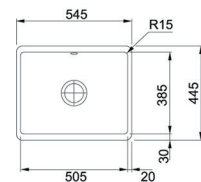

ÉVIERS FRACERAM

KUBUS 1 CUVE, RÉVERSIBLE

Livré avec crépine en INOX et syphon espace.

Dimensions: 445 x 445 mm
Découpe: 395 x 375 mm

| Couleur | Caisson | Code | Prix,€ |
|----------------|---------|------------------|--------|
| Blanc | 500 mm | FR-KBK110400W11 | 776,40 |
| Anthracite mat | 500 mm | FR-KBK110400ACM1 | 776,40 |
| Graphite | 500 mm | FR-KBK110400GP1 | 776,40 |
| Magnolia | 500 mm | FR-KBK110400MG1 | 776,40 |
| Onyx | 500 mm | FR-KBK110400OX1 | 776,40 |
| Gris perle mat | 500 mm | FR-KBK110400PGM1 | 776,40 |

G6

ÉVIERS FRACERAM

KUBUS 1 CUVE, RÉVERSIBLE

Livré avec crépine en INOX et syphon espace.

Dimensions: 545 x 445 mm
Découpe: 495 x 375 mm

| Couleur | Caisson | Code | Prix,€ |
|----------------|---------|------------------|--------|
| Blanc | 600 mm | FR-KBK110500W11 | 857,02 |
| Anthracite mat | 600 mm | FR-KBK110500ACM1 | 857,02 |
| Graphite | 600 mm | FR-KBK110500GP1 | 857,02 |
| Magnolia | 600 mm | FR-KBK110500MG1 | 857,02 |
| Onyx | 600 mm | FR-KBK110500OX1 | 857,02 |
| Gris perle mat | 600 mm | FR-KBK110500PGM1 | 857,02 |

G6

ÉVIERS FRACERAM

KUBUS 1 CUVE 1/2 , RÉVERSIBLE

Livré avec crépines en INOX et syphon espace.

Dimensions: 545 x 445 mm
Découpe: 495 x 375 mm

| Couleur | Caisson | Code | Prix,€ |
|----------------|---------|----------------|--------|
| Blanc | 600 mm | FR-KBK160DW11 | 906,63 |
| Anthracite mat | 600 mm | FR-KBK160DACM1 | 906,63 |
| Graphite | 600 mm | FR-KBK160DGP1 | 906,63 |
| Magnolia | 600 mm | FR-KBK160DMG1 | 906,63 |
| Onyx | 600 mm | FR-KBK160DOX1 | 906,63 |
| Gris perle mat | 600 mm | FR-KBK160DPGM1 | 906,63 |