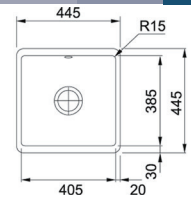

ÉVIERS FRACERAM

KUBUS 1 CUVE, RÉVERSIBLE

Livré avec crépine en INOX et syphon espace.

Dimensions: 445 x 445 mm
Découpe: 395 x 375 mm

| Couleur | Caisson | Code | Prix,€ |
|----------------|---------|------------------|--------|
| Blanc | 500 mm | FR-KBK110400W11 | 776,40 |
| Anthracite mat | 500 mm | FR-KBK110400ACM1 | 776,40 |
| Graphite | 500 mm | FR-KBK110400GP1 | 776,40 |
| Magnolia | 500 mm | FR-KBK110400MG1 | 776,40 |
| Onyx | 500 mm | FR-KBK110400OX1 | 776,40 |
| Gris perle mat | 500 mm | FR-KBK110400PGM1 | 776,40 |

G6

ÉVIERS FRACERAM

KUBUS 1 CUVE, RÉVERSIBLE

Livré avec crépine en INOX et syphon espace.

Dimensions: 545 x 445 mm
Découpe: 495 x 375 mm

| Couleur | Caisson | Code | Prix,€ |
|----------------|---------|------------------|--------|
| Blanc | 600 mm | FR-KBK110500W11 | 857,02 |
| Anthracite mat | 600 mm | FR-KBK110500ACM1 | 857,02 |
| Graphite | 600 mm | FR-KBK110500GP1 | 857,02 |
| Magnolia | 600 mm | FR-KBK110500MG1 | 857,02 |
| Onyx | 600 mm | FR-KBK110500OX1 | 857,02 |
| Gris perle mat | 600 mm | FR-KBK110500PGM1 | 857,02 |

G6

ÉVIERS FRACERAM

KUBUS 1 CUVE 1/2 , RÉVERSIBLE

Livré avec crépines en INOX et syphon espace.

Dimensions: 545 x 445 mm
Découpe: 495 x 375 mm

| Couleur | Caisson | Code | Prix,€ |
|----------------|---------|----------------|--------|
| Blanc | 600 mm | FR-KBK160DW11 | 906,63 |
| Anthracite mat | 600 mm | FR-KBK160DACM1 | 906,63 |
| Graphite | 600 mm | FR-KBK160DGP1 | 906,63 |
| Magnolia | 600 mm | FR-KBK160DMG1 | 906,63 |
| Onyx | 600 mm | FR-KBK160DOX1 | 906,63 |
| Gris perle mat | 600 mm | FR-KBK160DPGM1 | 906,63 |