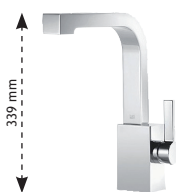

AVEC BEC PIVOTANT 140° ,

G3

chromé DB-3380076000 € 546,92  
platine mat DB-3380076006 € 710,88

ENO

AVEC BEC PIVOTANT 140° ,  
BEC EXTRACTIBLE

G3

chromé DB-3384076000 € 620,49  
platine mat DB-3384076006 € 806,47

ENO

AVEC BEC PIVOTANT 140° ,  
DOUCHETTE EXTRACTIBLE

G3

chromé DB-3387076000 € 660,90  
platine mat DB-3387076006 € 859,46

ENO

AVEC BEC PIVOTANT 360° ,

G3

chromé DB-3280068000 € 1666,05  
platine mat DB-3280068006 € 2499,01

LOT

AVEC BEC PIVOTANT 360° ,

G3

chromé DB-3380079500 € 1142,00  
platine mat DB-3380079506 € 1712,76

MARO

AVEC BEC PIVOTANT 360° ,  
DOUCHETTE EXTRACTIBLE

G3

chromé DB-3387079000 € 821,71  
platine mat DB-3387079006 € 1068,31