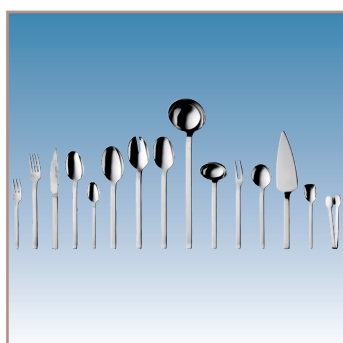

CHILDREN'S LINE CIRCUS

ENSEMBLE DE 3 COUVERTS

Lavage à la main conseillé.

Exécution: Inox

| Code | Prix,€ |
|------------|----------|
| BH-1204030 | 22,00 G1 |

STUDIO LINE ESSENCE

ENSEMBLE DE 30 COUVERTS

Lavage à la main conseillé.

Exécution: Inox

| Code | Prix,€ |
|------------|-----------|
| BH-1230500 | 109,00 G1 |

STUDIO LINE ESSENCE

ENSEMBLE DE 72 COUVERTS

Lavage à la main conseillé.

Exécution: Inox

| Code | Prix,€ |
|------------|-----------|
| BH-1272605 | 269,00 G1 |

CUBO LINE

SET DE 7 ARTICLES POUR CUISINE ET BAR

Lavage à la main conseillé.
Poignées souples.

Exécution: Inox

| Code | Prix,€ |
|------------|----------|
| BH-1107783 | 69,00 G1 |