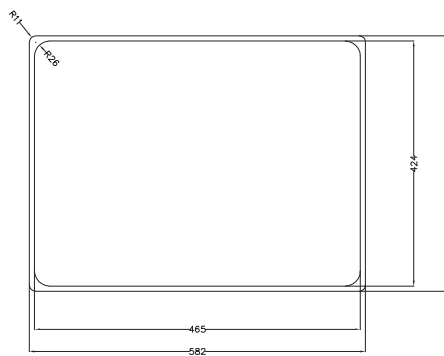

CUT OUT DIMENSION 564 x 424 - R26

CUT OUT DIMENSION 582 x 442 x 1.1 - R11
CUT OUT DIMENSION 564 x 424 - R26

CUT OUT DIMENSION 540 x 400 - R26

CUT OUT DIMENSION 564 x 424 - R26

CUT OUT DIMENSION 582 x 442 x 1.1 - R11
CUT OUT DIMENSION 564 x 424 - R26

CUT OUT DIMENSION 540 x 400 - R26