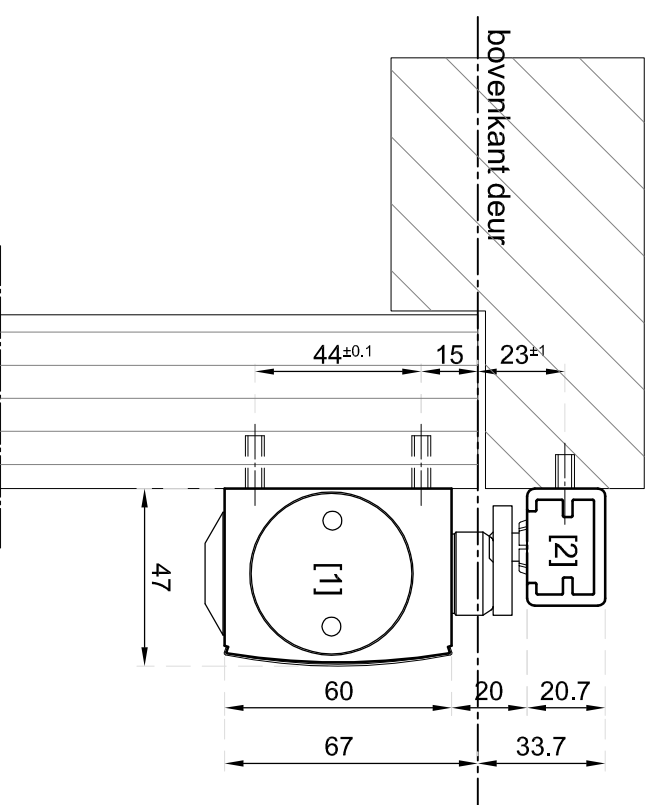

( DIN LINKS )

terugligging deur  
max 11 mm

opdek deur  
max 20 mm

POS.	OMSCHRIJVING	ART NR.
[1]	body TS3000V, EV1, EN1-4	028348
[2]	standaard glijrail met arm, EV1	069650
Optioneel: mech. vastzetinrichting		071924

## TS 3000 V

WIJZ. B :	OMSCHRIJVING : GEZE OPBOUWDRANGERS MET GLIJRAIL
WIJZ. A :	TS3000V_ standaard glijrail
DATUM : 01-12-2017	deurbladmontage / scharnierzijde
FORMAAT : A3	
SCHAAL: 1 : 2	GET. : AZ
	TEK.NR. : TS3000_DBSZ01