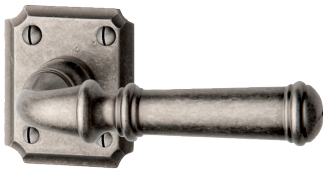

086 - 00

| | EXÉCUTION | CODE |
|---------------------------|----------------|-----------|
| Béquille (1 paire) | étain - laiton | 9015-0150 |
| Rosace béquille (1 pièce) | étain - laiton | 9015-0152 |
| Rosace clé BB (1 pièce) | étain - laiton | 9015-0155 |

124 L - 00

| | EXÉCUTION | CODE |
|---------------------------|----------------|-----------|
| Béquille (1 paire) | étain - laiton | 9015-0250 |
| Rosace béquille (1 pièce) | étain - laiton | 9015-0252 |
| Rosace clé BB (1 pièce) | étain - laiton | 9015-0255 |
| Béquille (1 paire) | fer noir | 9015-0230 |
| Rosace béquille (1 pièce) | fer noir | 9015-0232 |
| Rosace clé BB (1 pièce) | fer noir | 9015-0235 |

124-28 / 124-KT

| | EXÉCUTION | CODE |
|-------------------------|----------------|-----------|
| Bouton meuble | étain - laiton | 9015-0358 |
| Bouton poignée - 128 mm | étain - laiton | 9015-0359 |

082 - 00

| | EXÉCUTION | CODE |
|---------------------------|----------------|-----------|
| Béquille (1 paire) | étain - laiton | 9015-0450 |
| Rosace béquille (1 pièce) | étain - laiton | 9015-0452 |
| Rosace clé BB (1 pièce) | étain - laiton | 9015-0455 |