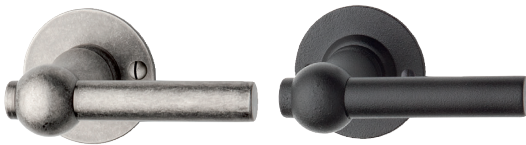

086 - 00

| | EXÉCUTION | CODE |
|---------------------------|----------------|-----------|
| Béquille (1 paire) | étain - laiton | 9015-0150 |
| Rosace béquille (1 pièce) | étain - laiton | 9015-0152 |
| Rosace clé BB (1 pièce) | étain - laiton | 9015-0155 |

124 L - 00

| | EXÉCUTION | CODE |
|---------------------------|----------------|-----------|
| Béquille (1 paire) | étain - laiton | 9015-0250 |
| Rosace béquille (1 pièce) | étain - laiton | 9015-0252 |
| Rosace clé BB (1 pièce) | étain - laiton | 9015-0255 |
| Béquille (1 paire) | fer noir | 9015-0230 |
| Rosace béquille (1 pièce) | fer noir | 9015-0232 |
| Rosace clé BB (1 pièce) | fer noir | 9015-0235 |

124-28 / 124-KT

| | EXÉCUTION | CODE |
|-------------------------|----------------|-----------|
| Bouton meuble | étain - laiton | 9015-0358 |
| Bouton poignée - 128 mm | étain - laiton | 9015-0359 |

082 - 00

| | EXÉCUTION | CODE |
|---------------------------|----------------|-----------|
| Béquille (1 paire) | étain - laiton | 9015-0450 |
| Rosace béquille (1 pièce) | étain - laiton | 9015-0452 |
| Rosace clé BB (1 pièce) | étain - laiton | 9015-0455 |