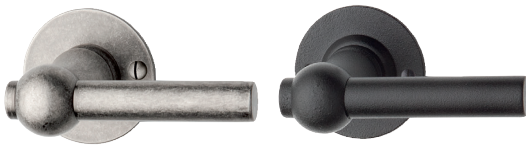

086 - 00

	EXÉCUTION	CODE
Béquille (1 paire)	étain - laiton	9015-0150
Rosace béquille (1 pièce)	étain - laiton	9015-0152
Rosace clé BB (1 pièce)	étain - laiton	9015-0155

124 L - 00

	EXÉCUTION	CODE
Béquille (1 paire)	étain - laiton	9015-0250
Rosace béquille (1 pièce)	étain - laiton	9015-0252
Rosace clé BB (1 pièce)	étain - laiton	9015-0255
Béquille (1 paire)	fer noir	9015-0230
Rosace béquille (1 pièce)	fer noir	9015-0232
Rosace clé BB (1 pièce)	fer noir	9015-0235

124-28 / 124-KT

	EXÉCUTION	CODE
Bouton meuble	étain - laiton	9015-0358
Bouton poignée - 128 mm	étain - laiton	9015-0359

082 - 00

	EXÉCUTION	CODE
Béquille (1 paire)	étain - laiton	9015-0450
Rosace béquille (1 pièce)	étain - laiton	9015-0452
Rosace clé BB (1 pièce)	étain - laiton	9015-0455