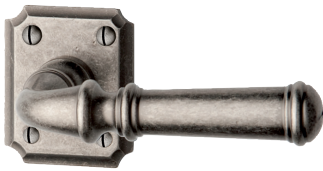

086 - 00

	EXÉCUTION	CODE
Béquille (1 paire)	étain - laiton	9015-0150
Rosace béquille (1 pièce)	étain - laiton	9015-0152
Rosace clé BB (1 pièce)	étain - laiton	9015-0155

124 L - 00

	EXÉCUTION	CODE
Béquille (1 paire)	étain - laiton	9015-0250
Rosace béquille (1 pièce)	étain - laiton	9015-0252
Rosace clé BB (1 pièce)	étain - laiton	9015-0255
Béquille (1 paire)	fer noir	9015-0230
Rosace béquille (1 pièce)	fer noir	9015-0232
Rosace clé BB (1 pièce)	fer noir	9015-0235

124-28 / 124-KT

	EXÉCUTION	CODE
Bouton meuble	étain - laiton	9015-0358
Bouton poignée - 128 mm	étain - laiton	9015-0359

082 - 00

	EXÉCUTION	CODE
Béquille (1 paire)	étain - laiton	9015-0450
Rosace béquille (1 pièce)	étain - laiton	9015-0452
Rosace clé BB (1 pièce)	étain - laiton	9015-0455