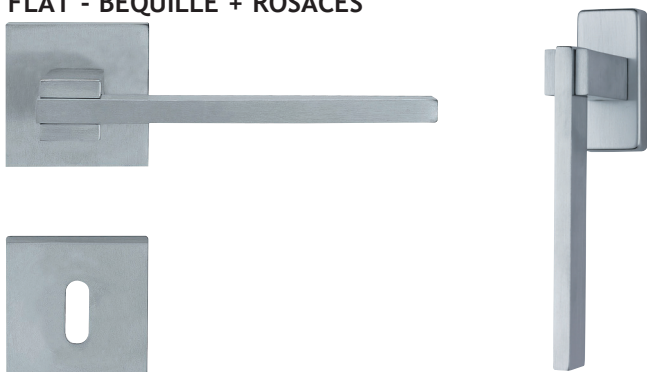

COON - BEQUILLE + ROSACES

	EXÉCUTION	CODE
	BB chromé mat	9013-0010
	BB chromé	9013-0020
	BB laiton poli	9013-0050
	BB noir mat	9013-0030
	PZ chromé mat	9013-0015
	PZ chromé	9013-0025
	PZ laiton poli	9013-0055
	PZ noir mat	9013-0035
	WC chromé mat	9013-0018
	WC chromé	9013-0028
	WC laiton poli	9013-0058
	WC noir mat	9013-0038
Crémone de fenêtre	chromé mat	9013-0019
Crémone de fenêtre	chromé	9013-0029
Crémone de fenêtre	laiton poli	9013-0059
Crémone de fenêtre	noir mat	9013-0039

RIF - BEQUILLE + ROSACES

	EXÉCUTION	CODE
	BB chromé	9013-0120
	BB chromé mat	9013-0110
	BB noir mat	9013-0130
	PZ chromé	9013-0125
	PZ chromé mat	9013-0115
	PZ noir mat	9013-0135
	WC chromé	9013-0128
	WC chromé mat	9013-0118
	WC noir mat	9013-0138
Crémone de fenêtre	chromé	9013-0129
Crémone de fenêtre	chromé mat	9013-0119
Crémone de fenêtre	noir mat	9013-0139

MADRID - BEQUILLE + ROSACES

	EXÉCUTION	CODE
	BB chromé	9013-0220
	BB nickelé mat	9013-0260
	BB zirconium	9013-0210
	BB cuivre rouge poli	9013-0250
	PZ chromé	9013-0225
	PZ nickelé mat	9013-0265
	PZ zirconium	9013-0215
	PZ cuivre rouge poli	9013-0255
	WC chromé	9013-0228
	WC nickelé mat	9013-0268
	WC zirconium	9013-0218
	WC cuivre rouge poli	9013-0258
Crémone de fenêtre	chromé	9013-0229
Crémone de fenêtre	nickelé mat	9013-0269
Crémone de fenêtre	zirconium	9013-0219
Crémone de fenêtre	cuivre rouge poli	9013-0259

FLAT - BEQUILLE + ROSACES

	EXÉCUTION	CODE
	BB chromé mat	9013-0310
	BB chromé/cuir noir	9013-0330
	PZ chromé mat	9013-0315
	PZ chromé/cuir noir	9013-0335
	WC chromé mat	9013-0318
	WC chromé/cuir noir	9013-0338
Crémone de fenêtre	chromé mat	9013-0319
Crémone de fenêtre	chromé/cuir noir	9013-0339