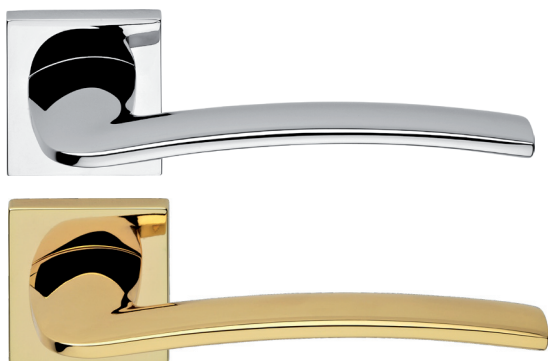

COON - BEQUILLE + ROSACES

	EXÉCUTION	CODE
	BB chromé mat	9013-0010
	BB chromé	9013-0020
	BB laiton poli	9013-0050
	BB noir mat	9013-0030
	PZ chromé mat	9013-0015
	PZ chromé	9013-0025
	PZ laiton poli	9013-0055
	PZ noir mat	9013-0035
	WC chromé mat	9013-0018
	WC chromé	9013-0028
	WC laiton poli	9013-0058
	WC noir mat	9013-0038
Crémone de fenêtre	chromé mat	9013-0019
Crémone de fenêtre	chromé	9013-0029
Crémone de fenêtre	laiton poli	9013-0059
Crémone de fenêtre	noir mat	9013-0039

RIF - BEQUILLE + ROSACES

	EXÉCUTION	CODE
	BB chromé	9013-0120
	BB chromé mat	9013-0110
	BB noir mat	9013-0130
	PZ chromé	9013-0125
	PZ chromé mat	9013-0115
	PZ noir mat	9013-0135
	WC chromé	9013-0128
	WC chromé mat	9013-0118
	WC noir mat	9013-0138
Crémone de fenêtre	chromé	9013-0129
Crémone de fenêtre	chromé mat	9013-0119
Crémone de fenêtre	noir mat	9013-0139

MADRID - BEQUILLE + ROSACES

	EXÉCUTION	CODE
	BB chromé	9013-0220
	BB nickelé mat	9013-0260
	BB zirconium	9013-0210
	BB cuivre rouge poli	9013-0250
	PZ chromé	9013-0225
	PZ nickelé mat	9013-0265
	PZ zirconium	9013-0215
	PZ cuivre rouge poli	9013-0255
	WC chromé	9013-0228
	WC nickelé mat	9013-0268
	WC zirconium	9013-0218
	WC cuivre rouge poli	9013-0258
Crémone de fenêtre	chromé	9013-0229
Crémone de fenêtre	nickelé mat	9013-0269
Crémone de fenêtre	zirconium	9013-0219
Crémone de fenêtre	cuivre rouge poli	9013-0259

FLAT - BEQUILLE + ROSACES

	EXÉCUTION	CODE
	BB chromé mat	9013-0310
	BB chromé/cuir noir	9013-0330
	PZ chromé mat	9013-0315
	PZ chromé/cuir noir	9013-0335
	WC chromé mat	9013-0318
	WC chromé/cuir noir	9013-0338
Crémone de fenêtre	chromé mat	9013-0319
Crémone de fenêtre	chromé/cuir noir	9013-0339