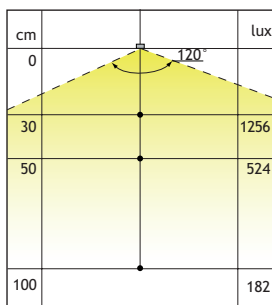

ÉCLAIRAGE LED	Longueur	Lumen	Puissance	Code	Prix,€
SNITE LED Profil d'éclairage à poser, clips de fixation inclus et minifiches intégrées	310 mm	358 lm	4,0 W	6349-1004	17,00
	539 mm	623 lm	7,0 W	6349-1007	22,00
	571 mm	660 lm	9,0 W	6349-1009	23,00
	871 mm	1006 lm	13,0 W	6349-1013	31,00
	1171 mm	1353 lm	18,0 W	6349-1018	37,00
	1471 mm	1699 lm	22,0 W	6349-1022	45,00
PowerLED EEL: A+ Couleur : 4000°K Exécution: blanc Tension : 220-240 V					
<u>A commander en supplément</u>					
Câble de raccordement 2000 mm					6349-1090 4,90
<u>Option</u>					
Câble de liaison 300 mm					6349-1093 2,50
Câble de liaison 500 mm					6349-1095 3,50
Câble de liaison 1000 mm					6349-1096 4,50

L=539 mm

Lumen
945

Lm/W
105

CRI
>80

ÉCLAIRAGE LED	Longueur	Lumen	Puissance	Code	Prix,€
LINEA LED Profil d'éclairage à poser, avec câble de raccordement de 180 cm, câble de liaison connecteur et clips de fixation.	277 mm	300 lm	4,0 W	6348-2204	16,00
	505 mm	550 lm	7,0 W	6348-2207	19,00
	538 mm	720 lm	9,0 W	6348-2209	21,00
	838 mm	1050 lm	13,0 W	6348-2213	28,00
	1138 mm	1550 lm	18,0 W	6348-2218	34,00
<u>Option</u>					
Câble de liaison 300 mm					6348-2293 1,30
Câble de liaison 500 mm					6348-2295 1,60
Câble de liaison 1000 mm					6348-2299 2,50
EEL: A+ Couleur : 3000°K Exécution: blanc Tension: 230 V					