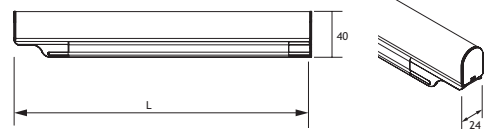

ÉCLAIRAGE LED	Longueur	Lumen	Puissance	Code	Prix,€
SNITE LED Profil d'éclairage à poser, clips de fixation inclus et minifiches intégrées	310 mm	358 lm	4,0 W	6349-1004	17,00
	539 mm	623 lm	7,0 W	6349-1007	22,00
	571 mm	660 lm	9,0 W	6349-1009	23,00
	871 mm	1006 lm	13,0 W	6349-1013	31,00
	1171 mm	1353 lm	18,0 W	6349-1018	37,00
	1471 mm	1699 lm	22,0 W	6349-1022	45,00
PowerLED EEL: A+ Couleur : 4000°K Exécution: blanc Tension : 220-240 V					
<u>A commander en supplément</u>					
Câble de raccordement 2000 mm					6349-1090 4,90
<u>Option</u>					
Câble de liaison 300 mm					6349-1093 2,50
Câble de liaison 500 mm					6349-1095 3,50
Câble de liaison 1000 mm					6349-1096 4,50

L=539 mm

Lumen
945

Lm/W
105

CRI
>80

ÉCLAIRAGE LED	Longueur	Lumen	Puissance	Code	Prix,€
LINEA LED Profil d'éclairage à poser, avec câble de raccordement de 180 cm, câble de liaison connecteur et clips de fixation.	277 mm	300 lm	4,0 W	6348-2204	16,00
	505 mm	550 lm	7,0 W	6348-2207	19,00
	538 mm	720 lm	9,0 W	6348-2209	21,00
	838 mm	1050 lm	13,0 W	6348-2213	28,00
	1138 mm	1550 lm	18,0 W	6348-2218	34,00
<u>Option</u>					
Câble de liaison 300 mm					6348-2293 1,30
Câble de liaison 500 mm					6348-2295 1,60
Câble de liaison 1000 mm					6348-2299 2,50
EEL: A+ Couleur : 3000°K Exécution: blanc Tension: 230 V					