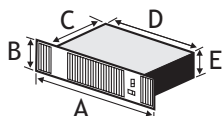

Kickspace	Puissance en kw		Dimensions (mm)				
	Bas	Haut	A	B	C	D	E
600	1.6	2.0	550	101	405	398	93
500 Duo	1.0	1.3	496	101	318	321	93
500 E	1.0	2.0	496	101	203	321	93
600/12V	1.6	2.0	550	101	406	377	93

Le chauffage de cuisine Kickspace Myson. Livré avec 2 flexibles de 75 cm et vannes d'arrêt à raccords de 15 mm.

DESCRIPTION	EXÉCUTION	CODE
KICKSPACE ÉLECTRIQUE 500 E Fonctionne uniquement sur 230 V Puissance 2000 W Grille à commander séparément <i>Sur commande, livraison dans les 2 semaines.</i>	Kickspace (unit) à commander en supplément (grille) blanc noir inox-look	6182-5004 6182-5700 6182-5300 6182-5900
KICKSPACE 500 DUO Ce Kickspace fonctionne aussi bien à l'eau chaude que à l'électricité. Lorsque le chauffage central est éteint, ce Kickspace donne la possibilité de chauffer l'électricité. Idéal pour les journées froides entre saisons. Ce Kickspace est également livré avec 2 flexibles et vannes d'arrêt. Sa puissance est de 1.300 W en eau chaude et 1.000 W en électricité. Grille à commander séparément A commander en supplément Thermostat Flash (seulement pour l'eau chaude) <i>Sur commande, livraison dans les 2 semaines.</i>	Kickspace (unit) à commander en supplément (grille) blanc noir inox-look	6182-5012 6182-5700 6182-5300 6182-5900
KICKSPACE SALLE DE BAIN 600 12 V Fonctionne uniquement sur 12 V (transfo fourni) Grille à commander séparément <i>Sur commande, livraison dans les 2 semaines.</i>	Kickspace (unit) à commander en supplément (grille) blanc noir inox-look	6182-3005 6182-3700 6182-3300 6182-3900
KICKSPACE 600 Fonctionne uniquement sur l'eau chaude Puissance 2000 W Grille à commander séparément A commander en supplément Thermostat Flash <i>Sur commande, livraison dans les 2 semaines.</i>	Kickspace (unit) à commander en supplément (grille) blanc noir inox-look	6182-3002 6182-3700 6182-3300 6182-3900
A COMMANDER EN SUPPLÉMENT THERMOSTAT FLASH Thermostat d'ambiance pour tous les modèles Kickspace. Règle la température de la pièce suivant la demande.	blanc	6182-8000

6
b