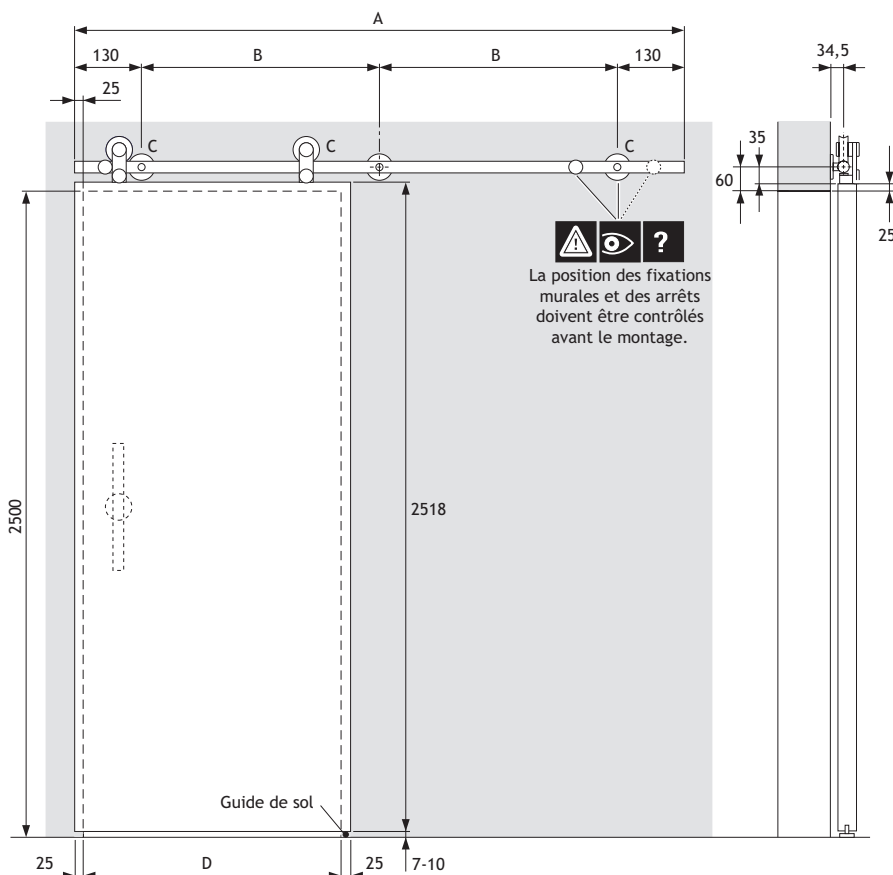

FLATEC

Set complet pour porte coulissante en bois, se compose de:

- 1 rail de roulement
- 3 ou 4 fixations murales
- 2 chariots
- 2 arrêts en inox
- 1 guide au sol en plastique
- 1 clef de montage

Épaisseur de la porte: 40 mm
Force: 100 kg.
Exécution: inox

Min. 1 set

Consultez-nous pour d'autres mesures ou réalisations spéciales avec panneau fixe en haut ou sur le côté.

5b

A	B	C	D	CODE
MM	MM	PIÈCE	MM	
1800	770	3	750-900	5760-1918
2100	613,3	4	910-1000	5760-1921
2300	680	4	1010-1120	5760-1923
2540	760	4	1130-1250	5760-1925

- A: longueur du rail
B: Distance entre fixations murales
C: Nombre de fixations murales
D: Largeur de la porte