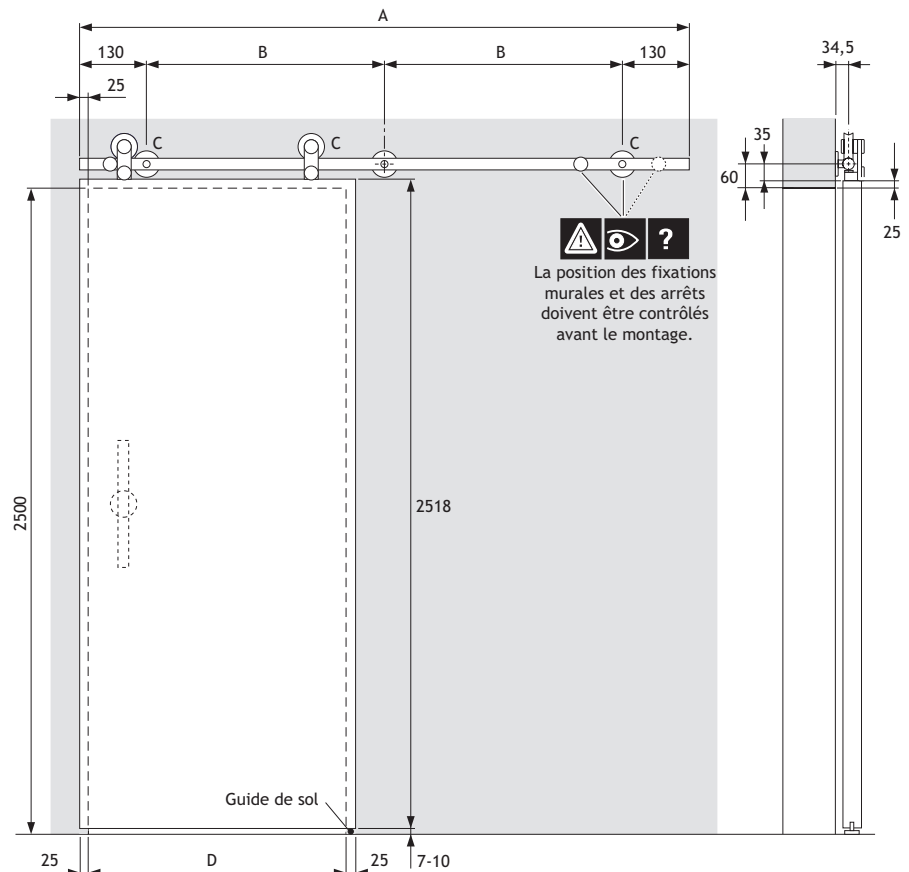

FLATEC

Set complet pour porte coulissante en bois, se compose de:

- 1 rail de roulement
- 3 ou 4 fixations murales
- 2 chariots
- 2 arrêts en inox
- 1 guide au sol en plastique
- 1 clef de montage

Épaisseur de la porte: 40 mm
 Force: 100 kg.
 Exécution: inox

Min. 1 set

Consultez-nous pour d'autres mesures ou réalisations spéciales avec panneau fixe en haut ou sur le côté.

5b

A	B	C	D	CODE
MM	MM	PIÈCE	MM	
1800	770	3	750-900	5760-1918
2100	613,3	4	910-1000	5760-1921
2300	680	4	1010-1120	5760-1923
2540	760	4	1130-1250	5760-1925

- A: longueur du rail
- B: Distance entre fixations murales
- C: Nombre de fixations murales
- D: Largeur de la porte