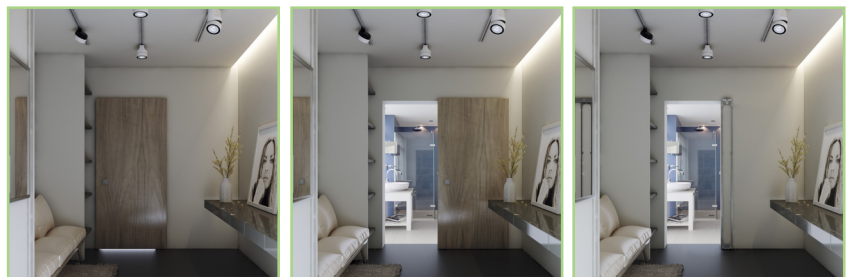

TRICKS - SCHUIFDEUR MET ONZICHTBAAR BESLAG

Een slimme truc van Tricks! Uw deur schuift open en dicht zonder zichtbare rails noch wielen op de muur of de vloer.

Tricks is een nieuwe oplossing voor schuifdeuren die vast aan de muur hangen met een verborgen en zeer functionele glijtoepassing en een modern design.

Naast het verbergen van het systeem, maakt Tricks het mogelijk om een oplossing te bieden met slechts 10 mm tussenruimte tussen muur en deur. Het systeem kan een deurgewicht van 50 kg aan, glijdt zonder vloerwielen en beweegt dusdanig geruisloos open en dicht ongeacht het vloertype.

Het systeem wordt voorgemonteerd op de deur alvorens het geheel aan de wand wordt bevestigd. Een probleemloze installatie met perfecte uitlijning wordt gegarandeerd!

De verborgen gekruiste kabeloplossing zorgt voor een perfecte deurbalans ongeacht in welke positie de deur zich bevindt.

Tricks is een 3D-regelbaar systeem: uitlijning ten opzichte van de muur gebeurt zowel horizontaal, verticaal als in de diepte.

Omdat het systeem geen wielen bevat is het mogelijk deuren te installeren van eender welke hoogte en kan men er verschillende alternatieven mee creëren zoals kastdeuren, garderobekasten, wandniches, ...