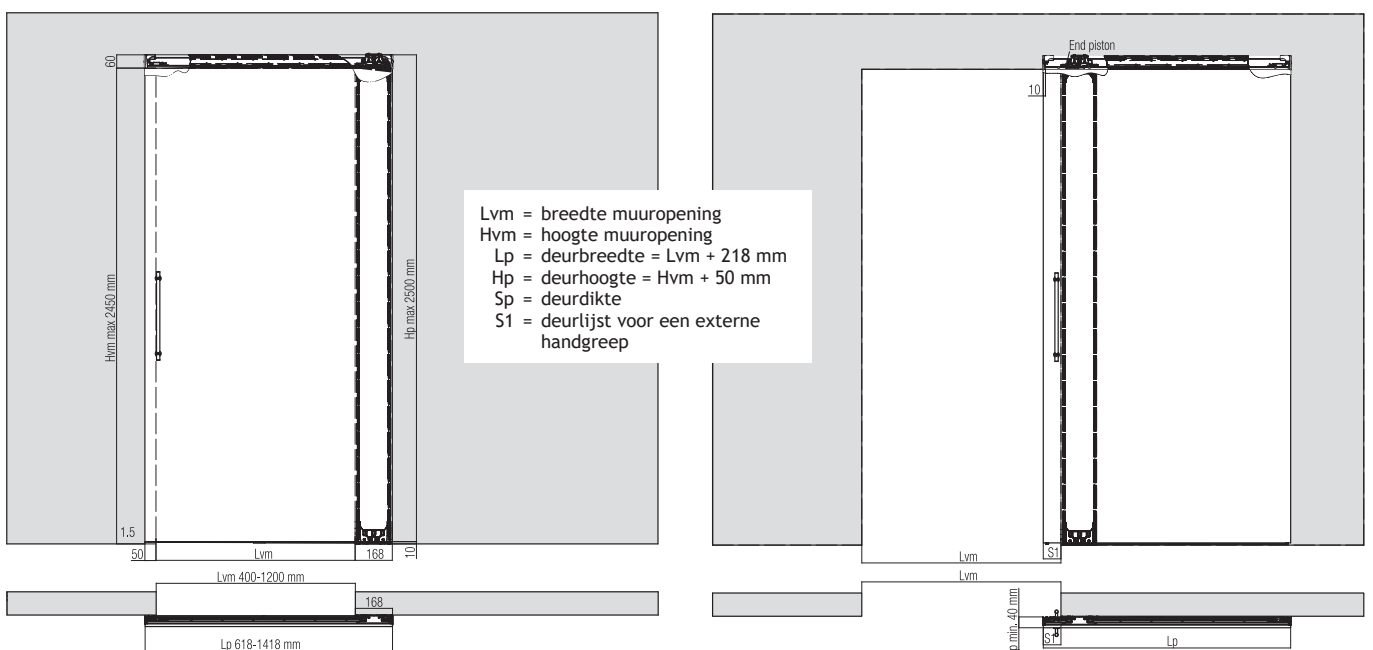

Naast het verbergen van het systeem, maakt Tricks het mogelijk om een oplossing te bieden met slechts 10 mm tussenruimte tussen muur en deur. Het systeem kan een deurgewicht van 50 kg aan, glijdt zonder vloerwielen en beweegt dusdanig geruisloos open en dicht ongeacht het vloertype.

Het systeem wordt voorgemonteerd op de deur alvorens het geheel aan de wand wordt bevestigd. Een probleemloze installatie met perfecte uitlijning wordt gegarandeerd!

De verborgen gekruiste kabeloplossing zorgt voor een perfecte deurbalans ongeacht in welke positie de deur zich bevindt.

Tricks is een 3D-regelbaar systeem: uitlijning ten opzichte van de muur gebeurt zowel horizontaal, verticaal als in de diepte.

Omdat het systeem geen wielen bevat is het mogelijk deuren te installeren van eender welke hoogte en kan men er verschillende alternatieven mee creëren zoals kastdeuren, garderobekasten, wandniches, ...

OMSCHRIJVING	AFMETINGEN	CODE
Beslag voor onzichtbaar schuifdeursysteem	120 x 245 cm	5761-1012

TECHNISCHE TEKENINGEN

7