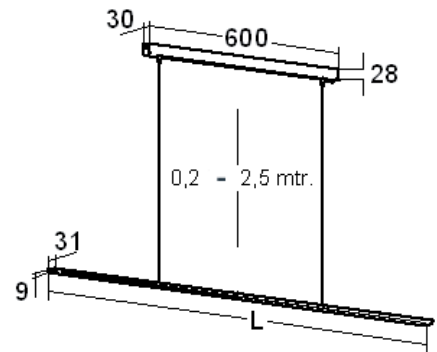

#### LED 150

Lengte	° Kelvin	Lumen	Vermogen	Code	Prijs,€
900 mm	3000° K	1028 lm	14 W	6370-7090	G1
1200 mm	3000° K	1920 lm	21 W	6370-7120	
900 mm	4000° K	1028 lm	14 W	6370-7091	
1200 mm	4000° K	1920 lm	21 W	6370-7121	

LED hanglamp met onopvallende voeding. Ophangkabels zijn aanpasbaar in de hoogte (0,2 tot 2,5 meter).

EEL: A+  
Spanning: 240 V  
Afmeting: L: 900/1200 mm x B: 31 mm x H: 9 mm  
Uitvoering: rvs

LED hanglamp met onopvallende voeding. Ophangkabels zijn aanpasbaar in de hoogte (0,2 tot 2,5 meter).

EEL: A+  
Spanning: 240 V  
Afmeting: L: 900/1200 mm x B: 63 mm x H: 11 mm  
Uitvoering: alu