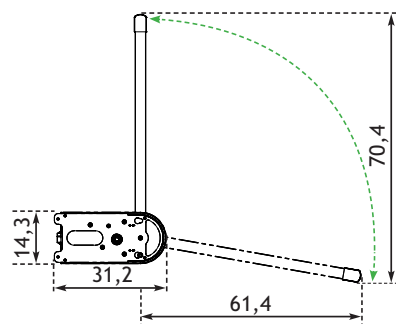

AMENAGEMENT DE PLACARDS

ELEVATEURS POUR PLACARD	Largeur	Code	Prix, €
BUTLER 720	60 - 90 cm	4511-1060	2599,00
Elévateur électrique pour placard.	100 - 160 cm	4511-1100	2649,00

Force: 30 kg.
Mesures intérieures de l'armoire: 60-1600 mm.
Télescopique réglable.

Installation simple.
Exécution: chromé/gris argent.