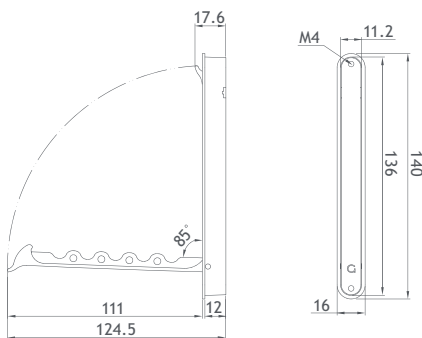

AMENAGEMENT DE PLACARDS

AMENAGEMENT DE PLACARD

Porte-cintres à encastrer

Exécution

inox-look

Code

4526-0140

Prix_€

18,00

Pliable.

AMENAGEMENT DE PLACARD

Porte-cintres à encastrer

inox-look

4526-0080

14,00

Pliable.

AMENAGEMENT DE PLACARD

Cintre

inox brossé

4542-0908

12,00

200 x 425 x ø 8 mm

AMENAGEMENT DE PLACARD

Cintre

inox brossé

4542-0915

12,50

217 x 445 x ø 15 mm

Prix particulier, TVA comprise.

Sous réserve de changement de prix et modèle.

M. 16.1