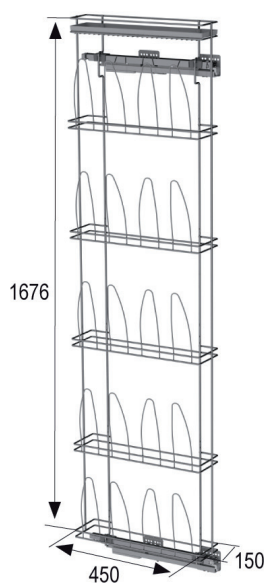

Charge: 15 kg
Exécution: argent RAL 9006

AMENAGEMENT DE PLACARD BASIC

Tiroir à chaussures BASIC

500 mm	4502-7350	25,00
600 mm	4502-7360	29,00

Caisson (mm)	Mesures intérieures L x p. min. (mm)	Dimensions L x p x h (mm)
500	464-469 x 540	436 x 503 x 100
600	564-569 x 540	536 x 503 x 100

Charge: 15 kg
Exécution: argent RAL 9006

A COMMANDER EN SUPPLEMENT

COULISSE CC FLEX 4502-7000 4,00
Prévu pour côtés de caisson de 18 mm.
Dimensions: 338 x 44 mm
Exécution: gris RAL 7040

Min. 1 paire

AMENAGEMENT DE PLACARDS BASIC

AMENAGEMENT DE PLACARD BASIC

Panier BASIC

Exécution	Code	Prix _{h.c.}
gauche	4502-7300	225,00
droite	4502-7301	225,00

Dimensions (Lxpxh): 150 x 450 x 1676 mm
 Mesures intérieures (p. min.): 460 mm
 Soft Close
 Force: 15 kg
 Exécution: blanc RAL 9003

DIVERS ARTICLES A INCORPORER

DIVERS ARTICLES A INCORPORER

Panier BASIC

Exécution	Code	Prix _€
gauche	6194-2100	230,00
droite	6194-2101	230,00

Dimensions (lxpxh): 106 x 450 x 1676 mm
 Dimensions intérieures armoire (min. lxp): 111 x 460 mm
 Soft Close
 Force: 15 kg
 Exécution: blanc RAL 9003