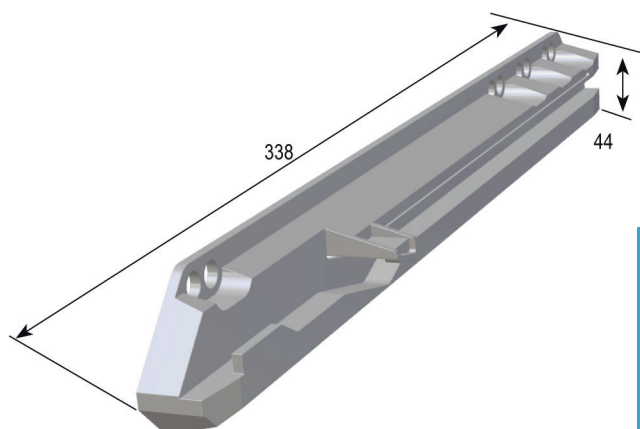

Caisson (mm)	Mesures intérieures L x p min. (mm)	Dimensions L x p x h (mm)
A 500	461-468 x 507	436 x 494 x 85
B 500	461-468 x 507	436 x 494 x 175
C 500	461-468 x 507	436 x 494 x 285
A 600	561-568 x 507	536 x 494 x 85
B 600	561-568 x 507	536 x 494 x 175
C 600	561-568 x 507	536 x 494 x 285

Charge: 15 kg
Exécution: argent RAL 9006

AMENAGEMENT DE PLACARD BASIC

Tiroir à chaussures BASIC

500 mm	4502-7350	25,00
600 mm	4502-7360	29,00

Caisson (mm)	Mesures intérieures L x p. min. (mm)	Dimensions L x p x h (mm)
500	464-469 x 540	436 x 503 x 100
600	564-569 x 540	536 x 503 x 100

Charge: 15 kg
Exécution: argent RAL 9006

A COMMANDER EN SUPPLEMENT

COULISSE CC FLEX 4502-7000 4,00
Prévu pour côtés de caisson de 18 mm.
Dimensions: 338 x 44 mm
Exécution: gris RAL 7040

Min. 1 paire

AMENAGEMENT DE PLACARDS BASIC

AMENAGEMENT DE PLACARD BASIC

Panier BASIC

Exécution	Code	Prix _{h.c.}
gauche	4502-7300	225,00
droite	4502-7301	225,00

Dimensions (Lxpxh): 150 x 450 x 1676 mm
 Mesures intérieures (p. min.): 460 mm
 Soft Close
 Force: 15 kg
 Exécution: blanc RAL 9003