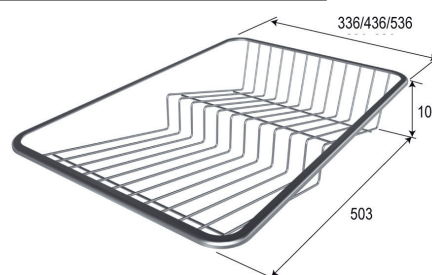

Caisson (mm)	Mesures intérieures L x p min. (mm)	Dimensions L x p x h (mm)
A 500	461-468 x 507	436 x 494 x 85
B 500	461-468 x 507	436 x 494 x 175
C 500	461-468 x 507	436 x 494 x 285
A 600	561-568 x 507	536 x 494 x 85
B 600	561-568 x 507	536 x 494 x 175
C 600	561-568 x 507	536 x 494 x 285

Charge: 15 kg
Exécution: argent RAL 9006

AMENAGEMENT DE PLACARD BASIC

Tiroir à chaussures BASIC

500 mm	4502-7350	25,00
600 mm	4502-7360	29,00

Caisson (mm)	Mesures intérieures L x p. min. (mm)	Dimensions L x p x h (mm)
500	464-469 x 540	436 x 503 x 100
600	564-569 x 540	536 x 503 x 100

Charge: 15 kg
Exécution: argent RAL 9006

A COMMANDER EN SUPPLEMENT

COULISSE CC FLEX 4502-7000 4,00
Prévu pour côtés de caisson de 18 mm.
Dimensions: 338 x 44 mm
Exécution: gris RAL 7040

Min. 1 paire

AMENAGEMENT DE PLACARDS BASIC

AMENAGEMENT DE PLACARD BASIC

Panier BASIC

Exécution	Code	Prix _{h.c.}
gauche	4502-7300	225,00
droite	4502-7301	225,00

Dimensions (Lxpxh): 150 x 450 x 1676 mm
 Mesures intérieures (p. min.): 460 mm
 Soft Close
 Force: 15 kg
 Exécution: blanc RAL 9003