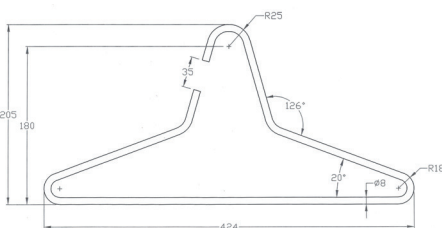

DIVERS ARTICLES A INCORPORER

DIVERS ARTICLES A INCORPORER

Panier BASIC

Exécution	Code	Prix _€
gauche	6194-2100	230,00
droite	6194-2101	230,00

Dimensions (lxpxh): 106 x 450 x 1676 mm
 Dimensions intérieures armoire (min. lxp): 111 x 460 mm
 Soft Close
 Force: 15 kg
 Exécution: blanc RAL 9003

Prix_€

18,00

Pliable.

AMENAGEMENT DE PLACARD

Porte-cintres à encastrer

inox-look

4526-0080

14,00

Pliable.

AMENAGEMENT DE PLACARD

Cintre

inox brossé

4542-0908

12,00

200 x 425 x ø 8 mm

AMENAGEMENT DE PLACARD

Cintre

inox brossé

4542-0915

12,50

217 x 445 x ø 15 mm

Prix particulier, TVA comprise.

Sous réserve de changement de prix et modèle.

M. 16.1