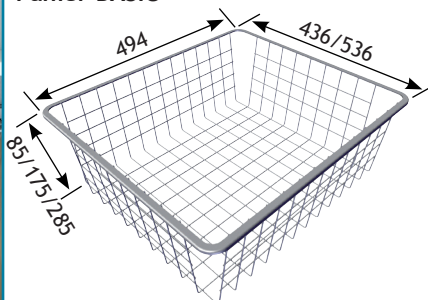

AMENAGEMENT DE PLACARDS BASIC

AMENAGEMENT DE PLACARD BASIC

Panier BASIC

Caisson	Code	Prix,€
A 500 mm	4502-7050	16,00
B 500 mm	4502-7150	19,00
C 500 mm	4502-7250	30,00
A 600 mm	4502-7060	18,00
B 600 mm	4502-7160	21,00
C 600 mm	4502-7260	35,00

Caisson (mm)	Mesures intérieures L x p min. (mm)	Dimensions L x p x h (mm)
A 500	461-468 x 507	436 x 494 x 85
B 500	461-468 x 507	436 x 494 x 175
C 500	461-468 x 507	436 x 494 x 285
A 600	561-568 x 507	536 x 494 x 85
B 600	561-568 x 507	536 x 494 x 175
C 600	561-568 x 507	536 x 494 x 285

Charge: 15 kg
Exécution: argent RAL 9006

AMENAGEMENT DE PLACARD BASIC

Tiroir à chaussures BASIC

500 mm	4502-7350	25,00
600 mm	4502-7360	29,00

Caisson (mm)	Mesures intérieures L x p. min. (mm)	Dimensions L x p x h (mm)
500	464-469 x 540	436 x 503 x 100
600	564-569 x 540	536 x 503 x 100

AMENAGEMENT DE PLACARD BASIC

Panier BASIC

Exécution	Code	Prix _{h.c.}
gauche	4502-7300	225,00
droite	4502-7301	225,00

Dimensions (Lxpxh): 150 x 450 x 1676 mm
 Mesures intérieures (p. min.): 460 mm
 Soft Close
 Force: 15 kg
 Exécution: blanc RAL 9003