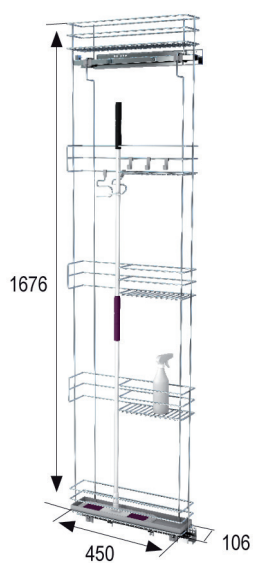

Charge: 15 kg
Exécution: argent RAL 9006

A COMMANDER EN SUPPLEMENT

COULISSE CC FLEX 4502-7000 4,00
Prévu pour côtés de caisson de 18 mm.
Dimensions: 338 x 44 mm
Exécution: gris RAL 7040

Min. 1 paire

AMENAGEMENT DE PLACARDS BASIC

AMENAGEMENT DE PLACARD BASIC

Panier BASIC

Exécution	Code	Prix _{h.c.}
gauche	4502-7300	225,00
droite	4502-7301	225,00

Dimensions (Lxpxh): 150 x 450 x 1676 mm
 Mesures intérieures (p. min.): 460 mm
 Soft Close
 Force: 15 kg
 Exécution: blanc RAL 9003

DIVERS ARTICLES A INCORPORER

DIVERS ARTICLES A INCORPORER

Panier BASIC

Exécution	Code	Prix _€
gauche	6194-2100	230,00
droite	6194-2101	230,00

Dimensions (lxpxh): 106 x 450 x 1676 mm
 Dimensions intérieures armoire (min. lxp): 111 x 460 mm
 Soft Close
 Force: 15 kg
 Exécution: blanc RAL 9003

AMENAGEMENT DE PLACARDS

ELEVATEURS POUR PLACARD	Largeur	Code	Prix, €
BUTLER 720	60 - 90 cm	4511-1060	2599,00
Elévateur électrique pour placard.	100 - 160 cm	4511-1100	2649,00

Force: 30 kg.
 Mesures intérieures de l'armoire: 60-1600 mm.
 Télescopique réglable.