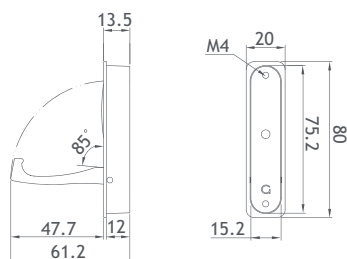

Caisson (mm)	Mesures intérieures L x p min. (mm)	Dimensions L x p x h (mm)
A 500	461-468 x 507	436 x 494 x 85
B 500	461-468 x 507	436 x 494 x 175
C 500	461-468 x 507	436 x 494 x 285
A 600	561-568 x 507	536 x 494 x 85
B 600	561-568 x 507	536 x 494 x 175
C 600	561-568 x 507	536 x 494 x 285

Prix_€

18,00

Pliable.

AMENAGEMENT DE PLACARD

Porte-cintres à encastrer

inox-look

4526-0080

14,00

Pliable.

AMENAGEMENT DE PLACARD

Cintre

inox brossé

4542-0908

12,00

200 x 425 x ø 8 mm

AMENAGEMENT DE PLACARD

Cintre

inox brossé

4542-0915

12,50

217 x 445 x ø 15 mm

Prix particulier, TVA comprise.

Sous réserve de changement de prix et modèle.

M. 16.1