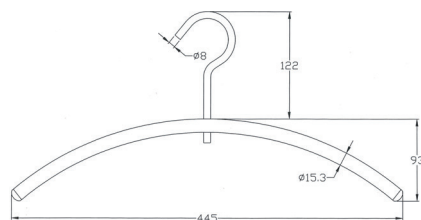

DIVERS ARTICLES A INCORPORER

DIVERS ARTICLES A INCORPORER

Panier BASIC

Exécution	Code	Prix _€
gauche	6194-2100	230,00
droite	6194-2101	230,00

Dimensions (lxpxh): 106 x 450 x 1676 mm
 Dimensions intérieures armoire (min. lxp): 111 x 460 mm
 Soft Close
 Force: 15 kg
 Exécution: blanc RAL 9003

Prix_€

18,00

Pliable.

AMENAGEMENT DE PLACARD

Porte-cintres à encastrer

inox-look

4526-0080

14,00

Pliable.

AMENAGEMENT DE PLACARD

Cintre

inox brossé

4542-0908

12,00

200 x 425 x ø 8 mm

AMENAGEMENT DE PLACARD

Cintre

inox brossé

4542-0915

12,50

217 x 445 x ø 15 mm

Prix particulier, TVA comprise.

Sous réserve de changement de prix et modèle.

M. 16.1