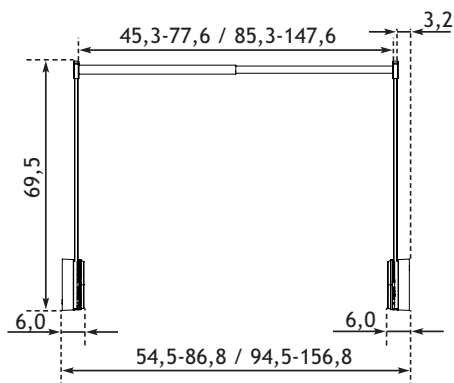

AMENAGEMENT DE PLACARDS

ELEVATEURS POUR PLACARD	Largeur	Code	Prix, €
BUTLER 720	60 - 90 cm	4511-1060	2599,00
Elévateur électrique pour placard.	100 - 160 cm	4511-1100	2649,00

Force: 30 kg.
Mesures intérieures de l'armoire: 60-1600 mm.
Télescopique réglable.

Installation simple.
Exécution: chromé/gris argent.