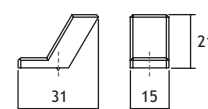

GREEP REDO

AFMETINGEN

CODE

D	E		
137	128	nikkel geborsteld	8775-7070
137	128	koper geborsteld	8775-7080
137	128	tin	8775-7090
137	128	antiek brons	8775-7100
201	192	nikkel geborsteld	8775-7110
201	192	koper geborsteld	8775-7120
201	192	tin	8775-7130
201	192	antiek brons	8775-7140

GREEP ONA

AFMETINGEN

CODE

D	E		
50	32	rvs-look	8775-7170
50	32	zwart mat geborsteld	8775-7180
50	32	grijs mat geborsteld	8775-7190
200	128	rvs-look	8775-7200
200	128	zwart mat geborsteld	8775-7210
200	128	grijs mat geborsteld	8775-7220