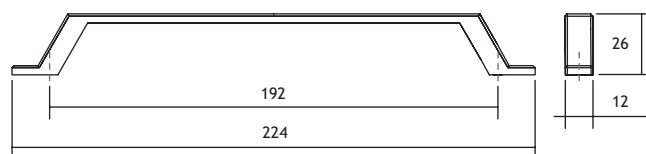

GREEP VERSO

CODE

nikkel geborsteld	8775-7260
tin	8775-7270
antiek brons	8775-7280

KNOP VERSO

CODE

nikkel geborsteld	8775-7230
tin	8775-7240
antiek brons	8775-7250