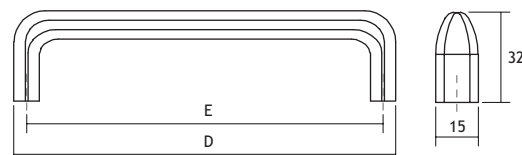

GREEP REDO

AFMETINGEN

CODE

D	E		
137	128	nikkel geborsteld	8775-7070
137	128	koper geborsteld	8775-7080
137	128	tin	8775-7090
137	128	antiek brons	8775-7100
201	192	nikkel geborsteld	8775-7110
201	192	koper geborsteld	8775-7120
201	192	tin	8775-7130
201	192	antiek brons	8775-7140

GREEP ONA

AFMETINGEN

CODE

D	E		
50	32	rvs-look	8775-7170
50	32	zwart mat geborsteld	8775-7180
50	32	grijs mat geborsteld	8775-7190
200	128	rvs-look	8775-7200
200	128	zwart mat geborsteld	8775-7210
200	128	grijs mat geborsteld	8775-7220

8

Onder voorbehoud van maatafwijkingen en technische veranderingen.

MODERN BESLAG

GREPEN

GREEP CURVE

AFMETINGEN

D	E		CODE
45	32	grijs mat geborsteld	8775-7010
45	32	alu wit mat	8775-7020
45	32	alu zwart mat	8775-7030
200	128	grijs mat geborsteld	8775-7040
200	128	alu wit mat	8775-7050
200	128	alu zwart mat	8775-7060