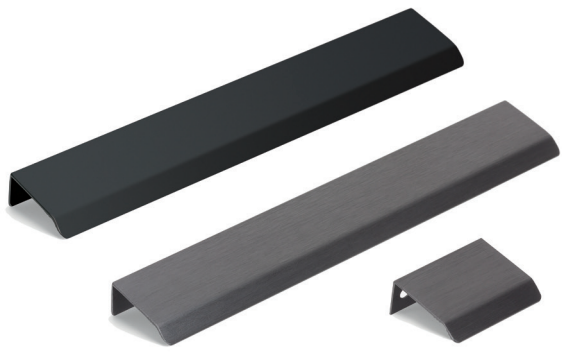

MODERN BESLAG

GREPEN

GREEP VERSO

CODE

nikkel geborsteld	8775-7260
tin	8775-7270
antiek brons	8775-7280

KNOP VERSO

CODE

nikkel geborsteld	8775-7230
tin	8775-7240
antiek brons	8775-7250

GREEP REDO

AFMETINGEN

CODE

D	E		
137	128	nikkel geborsteld	8775-7070
137	128	koper geborsteld	8775-7080
137	128	tin	8775-7090
137	128	antiek brons	8775-7100
201	192	nikkel geborsteld	8775-7110
201	192	koper geborsteld	8775-7120
201	192	tin	8775-7130
201	192	antiek brons	8775-7140

8

Onder voorbehoud van maatafwijkingen en technische veranderingen.

MODERN BESLAG

GREPEN

GREEP CURVE

AFMETINGEN

D	E		CODE
45	32	grijs mat geborsteld	8775-7010
45	32	alu wit mat	8775-7020
45	32	alu zwart mat	8775-7030
200	128	grijs mat geborsteld	8775-7040
200	128	alu wit mat	8775-7050
200	128	alu zwart mat	8775-7060

INKAPGREEP CUBIC

CODE

wit mat	8775-7150
zwart mat	8775-7160