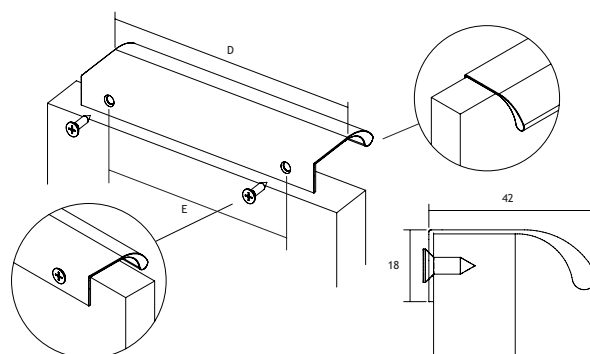

GREEP REDO

AFMETINGEN

CODE

D	E		
137	128	nikkel geborsteld	8775-7070
137	128	koper geborsteld	8775-7080
137	128	tin	8775-7090
137	128	antiek brons	8775-7100
201	192	nikkel geborsteld	8775-7110
201	192	koper geborsteld	8775-7120
201	192	tin	8775-7130
201	192	antiek brons	8775-7140

GREEP ONA

AFMETINGEN

CODE

D	E		
50	32	rvs-look	8775-7170
50	32	zwart mat geborsteld	8775-7180
50	32	grijs mat geborsteld	8775-7190
200	128	rvs-look	8775-7200
200	128	zwart mat geborsteld	8775-7210
200	128	grijs mat geborsteld	8775-7220