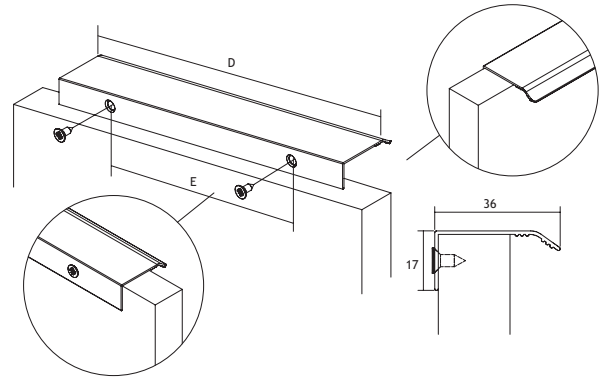

8

Onder voorbehoud van maatafwijkingen en technische veranderingen.

MODERN BESLAG

GREPEN

GREEP CURVE

AFMETINGEN

D	E		CODE
45	32	grijs mat geborsteld	8775-7010
45	32	alu wit mat	8775-7020
45	32	alu zwart mat	8775-7030
200	128	grijs mat geborsteld	8775-7040
200	128	alu wit mat	8775-7050
200	128	alu zwart mat	8775-7060