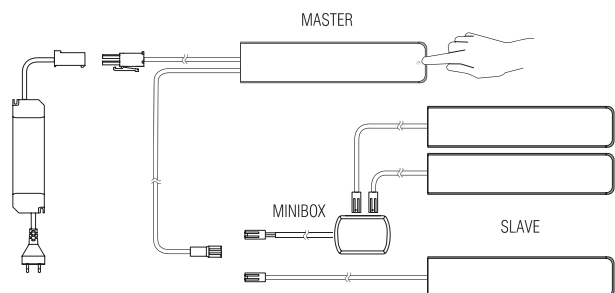

Particuliere prijs, BTW en recupel inbegrepen

Prijs- en modelwijzigingen voorbehouden