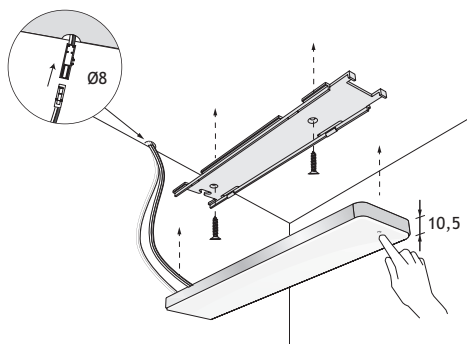

Particuliere prijs, BTW en recupel inbegrepen

Prijs- en modelwijzigingen voorbehouden