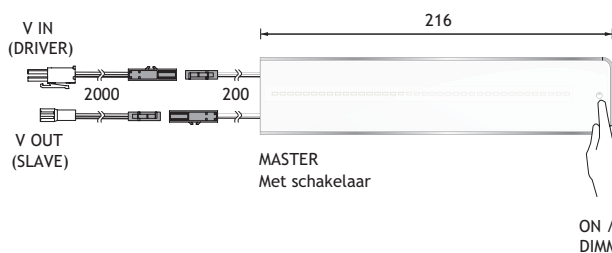

Particuliere prijs, BTW en recupel inbegrepen

Prijs- en modelwijzigingen voorbehouden