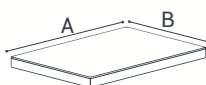

SNACK

DEVIS | KOSTENVORANSCHLAG

A = Max 200cm
Min 55cm

B = Max 70cm
Min 55cm

COMMANDE | AUFTRAG

80x55 120x55 140x55

80x65 120x65 140x65

VERSION | VERSIONEN

Armature
Gerüst

Plateau + Armature
Arbeitsfläche + Gerüst

FINITIONS | AUSFÜHRUNGEN

ARMATURE | GERÜST

Acier Epoxy
Shal Epoxi

Blanc
Weiß

Anthracite
Anthrazit

Noir
Schwarz