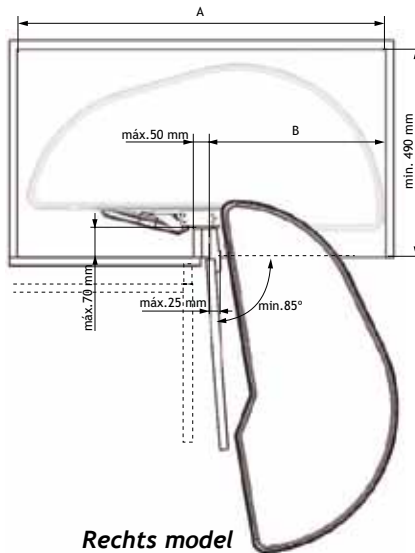

MENAGE
CONFORT

OMSCHRIJVING	KORPUS	CODE	
DOLPHIN Met dubbel dempingsysteem, komt bijna volledig uit de kast Korpus. - Inbouwhoogte: min. 620 mm - Inbouwdiepte: min. 490 mm - Uitvoering: chroom/wit - Draagkracht: Max. 20 kg./mand	rechts	450 mm	6116-0845
	links	450 mm	6116-0846
	rechts	500 mm	6116-0850
	links	500 mm	6116-0851
	rechts	600 mm	6116-0860
	links	600 mm	6116-0861

F	A	B
450	min. 860 mm	min. 410 mm
500	min. 960 mm	min. 460 mm
600	min. 960 mm	min. 560 mm

Rechts model

OMSCHRIJVING

SUPRA

Hoekkaststelsel waarbij voorste mand volledig uit de kast wordt gedraaid en de achterste mand naar de opening wordt geschoven.

KORPUS

400 mm

CODE

6108-2600