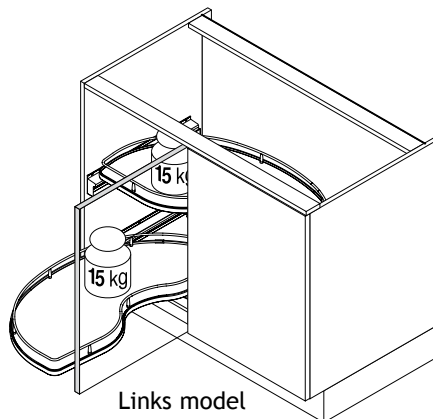

Links model