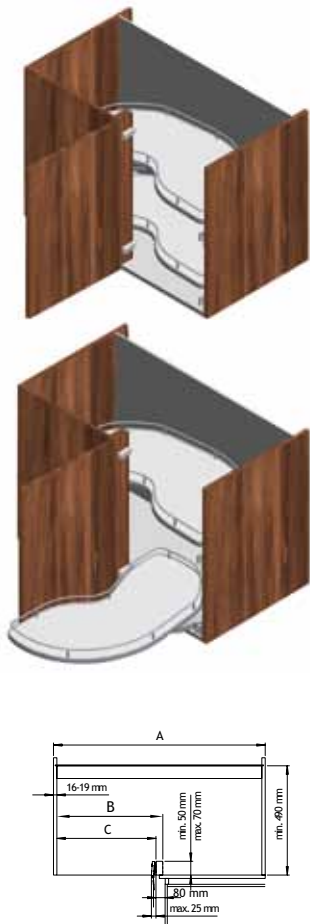

Links model

OMSCHRIJVING	UITVOERING	CODE
Hoekkaststelsel waarbij beide manden afzonderlijk uit de kast draaien.	<u>wit/chroom</u>	
links	450 mm	6123-8245
rechts	450 mm	6123-8246
Inbouwdiepte: min. 490 mm	links	6123-8250
Inbouwhoogte: min. 500 mm	rechts	6123-8251
Max. draagkracht: 15 kg.	links	6123-8260
	rechts	6123-8261
	<u>grijs/zilver</u>	
	links	6123-8345
	rechts	6123-8346
	links	6123-8350
	rechts	6123-8351
	links	6123-8360
	rechts	6123-8361
	<u>licht grijs/chroom</u>	
links	600 mm	6123-8362

	A (min)	B	C
450	900	450	min. 411
500	1000	500	min. 461
600	1000	600	min. 561