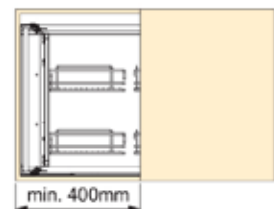

KORPUS

400 mm

CODE

6108-2600

- Inbouwdiepte: min. 505 mm
- Max. draagkracht: 20 kg/mand
- Eenvoudige montage.
- Soft-Close
- Links/rechts omkeerbaar
- Uitvoering: chroom/zilver

OMSCHRIJVING	UITVOERING	CODE
<p>Hoekkaststelsel waarbij voorste mand volledig uit de kast wordt gedraaid en de achterste mand naar de opening wordt geschoven.</p>		
<p>Korpus Breedte buiten: 900 mm Binnendiepte: 485 mm Binnenhoogte: 530 mm</p>	<p><u>chrom</u> links 450 mm rechts 450 mm</p>	<p>6103-1200 6103-1201</p>
<p>Korf Front Breedte: 450 mm Diepte: 305 mm Hoogte: 75 mm Kast Breedte: 450 mm Diepte: 370 mm Hoogte: 75 mm</p>	<p><u>chrom + hout wit</u> links 450 mm rechts 450 mm</p>	<p>6103-1210 6103-1211</p>
<p>Draagkracht Frontkorf: 5 kg. Achterste korf: 12,5 kg.</p>		
  		
		Links model
  		
		Rechts model
<p>Inclusief SOFT-CLOSE + 4 korven SAPHIR</p>		