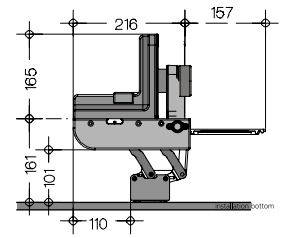

Maten:

hoogte: 75 mm
breedte: 342 mm
dikte: 365 mm

Gewicht:

4,7 kg

UITVOERING

metaal

CODE

6281-1010