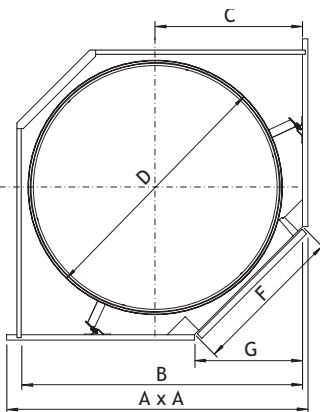

OMSCHRIJVING

KORPUS

CODE

Hoekkaststelsel zonder centrale steun, zodat de volledige oppervlakte benut kan worden.

600 x 600 mm
800 x 800 mm
900 x 900 mm

6123-8664
6123-8684
6123-8694

- Inbouwhoogte: min. 610 mm
- Max. draagkracht: 27,5 kg
- Eenvoudige montage.
- Uitvoering: chroom/wit