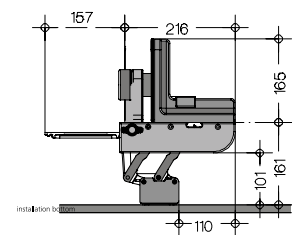

Gewicht:

4,7 kg

metaal

6281-1011