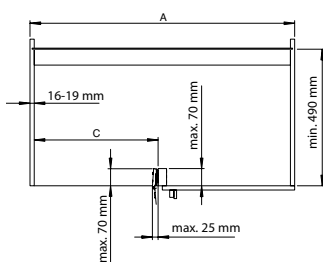

KORPUS

400 mm

CODE

6108-2600

- Inbouwdiepte: min. 505 mm
- Max. draagkracht: 20 kg/mand
- Eenvoudige montage.
- Soft-Close
- Links/rechts omkeerbaar
- Uitvoering: chroom/zilver

OMSCHRIJVING	UITVOERING	CODE
<p>Hoekkaststelsel waarbij voorste mand volledig uit de kast wordt gedraaid en de achterste mand naar de opening wordt geschoven.</p>		
<p>Korpus Breedte buiten: 900 mm Binnendiepte: 485 mm Binnenhoogte: 530 mm</p>	<p><u>chrom</u> links 450 mm rechts 450 mm</p>	<p>6103-1200 6103-1201</p>
<p>Korf Front Breedte: 450 mm Diepte: 305 mm Hoogte: 75 mm Kast Breedte: 450 mm Diepte: 370 mm Hoogte: 75 mm</p>	<p><u>chrom + hout wit</u> links 450 mm rechts 450 mm</p>	<p>6103-1210 6103-1211</p>
<p>Draagkracht Frontkorf: 5 kg. Achterste korf: 12,5 kg.</p>		
  		
		Links model
  		
		Rechts model
<p>Inclusief SOFT-CLOSE + 4 korven SAPHIR</p>		

Rechts model

OMSCHRIJVING	AFMETINGEN	CODE												
<p>Hoekkaststelsysteem waarbij beide manden samen uit de kast draaien.</p> <p>Inbouwdiepte: min. 490 mm Inbouwhoogte: min. 500 mm Max. draagkracht: 20 kg.</p>	<p><u>wit/chroom</u></p> <p>links 450 mm rechts 450 mm</p> <p>links 500 mm rechts 500 mm</p> <p>links 600 mm rechts 600 mm</p> <p><u>grijs/zilver</u></p> <p>links 450 mm rechts 450 mm</p> <p>links 500 mm rechts 500 mm</p> <p>links 600 mm rechts 600 mm</p>	<p>6123-8445 6123-8446 6123-8450 6123-8451 6123-8460 6123-8461 6123-8545 6123-8546 6123-8550 6123-8551 6123-8560 6123-8561</p>												
<p>Korpus</p> <table border="1"> <thead> <tr> <th>Front</th> <th>A(min)</th> <th>C</th> </tr> </thead> <tbody> <tr> <td>450</td> <td>900</td> <td>min. 411</td> </tr> <tr> <td>500</td> <td>1000</td> <td>min. 461</td> </tr> <tr> <td>600</td> <td>1000</td> <td>min. 561</td> </tr> </tbody> </table> <p>mm</p>	Front	A(min)	C	450	900	min. 411	500	1000	min. 461	600	1000	min. 561		
Front	A(min)	C												
450	900	min. 411												
500	1000	min. 461												
600	1000	min. 561												
<p>Links model</p>														