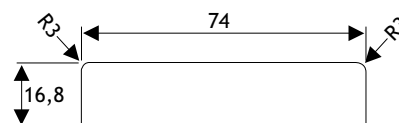

M910 - wit essen 3
dikte: 18 mm

M058 - zachtgeel 40
dikte: 22 mm

M085 - vanille 9
dikte: 18 mm

6
b

krans- en lichtlijst

Type L1000-03 kranlijst

Type L1000-04 klassieke lichtlijst

Type L1000-06 moderne lichtlijst