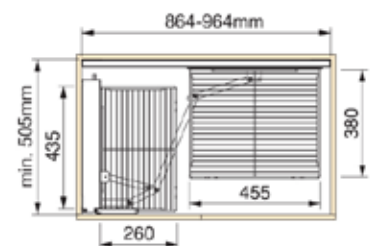

KORPUS

400 mm

CODE

6108-2600

- Inbouwdiepte: min. 505 mm
- Max. draagkracht: 20 kg/mand
- Eenvoudige montage.
- Soft-Close
- Links/rechts omkeerbaar
- Uitvoering: chroom/zilver

OMSCHRIJVING	UITVOERING	CODE
<p>Hoekkaststelsel waarbij voorste mand volledig uit de kast wordt gedraaid en de achterste mand naar de opening wordt geschoven.</p>		
<p>Korpus Breedte buiten: 900 mm Binnendiepte: 485 mm Binnenhoogte: 530 mm</p>	<p><u>chrom</u> links 450 mm rechts 450 mm</p>	<p>6103-1200 6103-1201</p>
<p>Korf Front Breedte: 450 mm Diepte: 305 mm Hoogte: 75 mm Kast Breedte: 450 mm Diepte: 370 mm Hoogte: 75 mm</p>	<p><u>chrom + hout wit</u> links 450 mm rechts 450 mm</p>	<p>6103-1210 6103-1211</p>
<p>Draagkracht Frontkorf: 5 kg. Achterste korf: 12,5 kg.</p>		
  		
		Links model
  		
		Rechts model
<p>Inclusief SOFT-CLOSE + 4 korven SAPHIR</p>		

Rechts model

OMSCHRIJVING	AFMETINGEN	CODE												
<p>Hoekkaststelsysteem waarbij beide manden samen uit de kast draaien.</p> <p>Inbouwdiepte: min. 490 mm Inbouwhoogte: min. 500 mm Max. draagkracht: 20 kg.</p>	<p><u>wit/chroom</u></p> <p>links 450 mm rechts 450 mm</p> <p>links 500 mm rechts 500 mm</p> <p>links 600 mm rechts 600 mm</p> <p><u>grijs/zilver</u></p> <p>links 450 mm rechts 450 mm</p> <p>links 500 mm rechts 500 mm</p> <p>links 600 mm rechts 600 mm</p>	<p>6123-8445 6123-8446 6123-8450 6123-8451 6123-8460 6123-8461 6123-8545 6123-8546 6123-8550 6123-8551 6123-8560 6123-8561</p>												
<p>Korpus</p> <table border="1"> <thead> <tr> <th>Front</th> <th>A(min)</th> <th>C</th> </tr> </thead> <tbody> <tr> <td>450</td> <td>900</td> <td>min. 411</td> </tr> <tr> <td>500</td> <td>1000</td> <td>min. 461</td> </tr> <tr> <td>600</td> <td>1000</td> <td>min. 561</td> </tr> </tbody> </table> <p>mm</p>	Front	A(min)	C	450	900	min. 411	500	1000	min. 461	600	1000	min. 561		
Front	A(min)	C												
450	900	min. 411												
500	1000	min. 461												
600	1000	min. 561												
<p>Links model</p>														