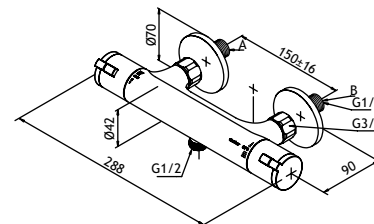

OMSCHRIJVING	UITVOERING	CODE
	SPACE LAVABO (10821) Eéngreepskraan met keramisch binnenwerk en automatische waste, voorzien van flexibele aansluitslangen $\varnothing$ 10 mm. Het gebruik van 2 filters 9800-5050 wordt aanbevolen.	chrom	DA-1082100
	SPACE LAVABO (10021) Eéngreepskraan met keramisch binnenwerk voorzien van flexibele aansluitslangen $\varnothing$ 10 mm zonder waste. Het gebruik van 2 filters 9800-5050 wordt aanbevolen.	chrom	DA-1002100
	THERMIXA ZERO THERMOSTATISCHE DOUCHEMENGKRAAN - Keramisch binnenwerk. - Standaard 150 mm hart-op-hart afstand. - S-koppelingen + rozetten - 1/2" onderaansluiting voor doucheslang. !Doucheset apart te bestellen!	chrom	DA-5740000
	THERMIXA 100 THERMOSTATISCHE BAD/DOUCHEMENGKRAAN - Keramisch binnenwerk. - Standaard 150 mm hart-op-hart afstand. - S-koppelingen + rozetten - 1/2" onderaansluiting voor doucheslang. - Rub-clean perlator. !Doucheset apart te bestellen!	chrom	DA-5750100
	DOUCHESET (76504) Volledige doucheset bestaande uit: - 1 stang - 1 doucheslang - 1 sproeier, 5 stralen, rub-clean - zeephouder - bevestigingen Min. 1 set	chrom	DA-7650400

6b