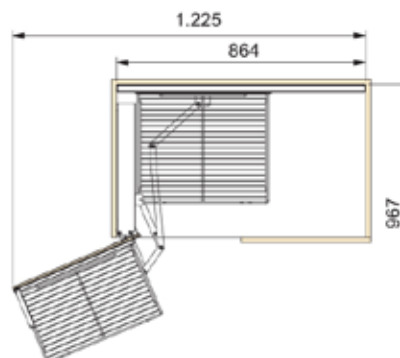

KORPUS

400 mm

CODE

6108-2600

- Inbouwdiepte: min. 505 mm
- Max. draagkracht: 20 kg/mand
- Eenvoudige montage.
- Soft-Close
- Links/rechts omkeerbaar
- Uitvoering: chroom/zilver

OMSCHRIJVING	UITVOERING	CODE
<p>Hoekkaststelsel waarbij voorste mand volledig uit de kast wordt gedraaid en de achterste mand naar de opening wordt geschoven.</p>		
<p>Korpus Breedte buiten: 900 mm Binnendiepte: 485 mm Binnenhoogte: 530 mm</p>	<p><u>chrom</u> links 450 mm rechts 450 mm</p>	<p>6103-1200 6103-1201</p>
<p>Korf Front Breedte: 450 mm Diepte: 305 mm Hoogte: 75 mm Kast Breedte: 450 mm Diepte: 370 mm Hoogte: 75 mm</p>	<p><u>chrom + hout wit</u> links 450 mm rechts 450 mm</p>	<p>6103-1210 6103-1211</p>
<p>Draagkracht Frontkorf: 5 kg. Achterste korf: 12,5 kg.</p>		
  		
		Links model
  		
		Rechts model
<p>Inclusief SOFT-CLOSE + 4 korven SAPHIR</p>		

Rechts model

OMSCHRIJVING	AFMETINGEN	CODE												
<p>Hoekkaststelsysteem waarbij beide manden samen uit de kast draaien.</p> <p>Inbouwdiepte: min. 490 mm Inbouwhoogte: min. 500 mm Max. draagkracht: 20 kg.</p>	<p><u>wit/chroom</u></p> <p>links 450 mm rechts 450 mm</p> <p>links 500 mm rechts 500 mm</p> <p>links 600 mm rechts 600 mm</p> <p><u>grijs/zilver</u></p> <p>links 450 mm rechts 450 mm</p> <p>links 500 mm rechts 500 mm</p> <p>links 600 mm rechts 600 mm</p>	<p>6123-8445 6123-8446 6123-8450 6123-8451 6123-8460 6123-8461 6123-8545 6123-8546 6123-8550 6123-8551 6123-8560 6123-8561</p>												
<p>Korpus</p> <table border="1"> <thead> <tr> <th>Front</th> <th>A(min)</th> <th>C</th> </tr> </thead> <tbody> <tr> <td>450</td> <td>900</td> <td>min. 411</td> </tr> <tr> <td>500</td> <td>1000</td> <td>min. 461</td> </tr> <tr> <td>600</td> <td>1000</td> <td>min. 561</td> </tr> </tbody> </table> <p>mm</p>	Front	A(min)	C	450	900	min. 411	500	1000	min. 461	600	1000	min. 561		
Front	A(min)	C												
450	900	min. 411												
500	1000	min. 461												
600	1000	min. 561												
<p>Links model</p>														