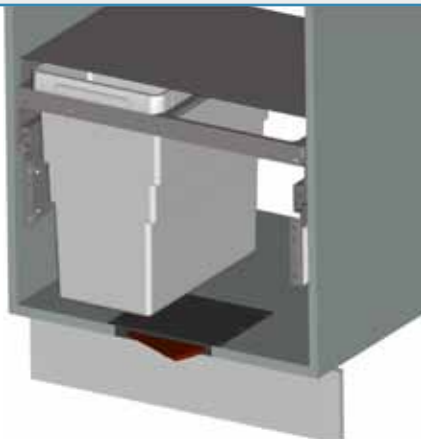

OMSCHRIJVING	KORPUS	CODE
HANDS FREE OPENER (HFO) Electrische ladeopener	kunststof	6211-0000

De elektrische openingsondersteuning Hailo HFO zorgt voor snel en comfortabel openen van de lade van keukenonderkasten. Met name het weggooien van afval bij aanwezige afvalscheidingsystemen wordt door de contactloze bediening op aangename wijze vergemakkelijkt. De compacte constructie direct in de kastbodem zorgt voor een storingsvrije uittrekfunctie zonder belemmeringen op te leveren in het gebied van de sifon in de spoelbakkast.

Voordelen

- Gemakkelijk te openen met de voet dankzij een sensor in de plintruimte.
- De deur zal niet automatisch openen bij het onbedoeld duwen op de deurfront.
- Geïntegreerde LED-verlichting.
- Kan gebruikt worden bij alle afvallemmers die in een lade of op geleiders geplaatst worden.
- De dempsystemen bij het sluiten blijven behouden (afhankelijk van de gebruikte geleider).
- Gemakkelijke installatie.
- GEEN plaatsverlies bij de installatie.
- Voeding: 230 V.