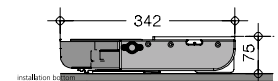

Gewicht:

4,7 kg

metaal

6281-1011