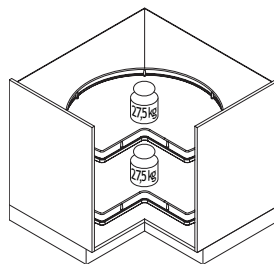

A x A (mm)	B (mm)	C (mm)	D (mm)	E (mm)
900 x 900	835	440	760	< 335
800 x 800	745	390	680	< 235