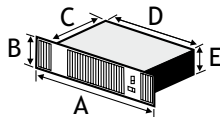

Kickspace	Uitstoot in kw		Afmetingen (mm)				
	Laag	Hoog	A	B	C	D	E
600	1.6	2.0	550	101	405	398	93
500 Duo	1.0	1.3	496	101	318	321	93
500 E	1.0	2.0	496	101	203	321	93
600/12V	1.6	2.0	550	101	406	377	93

De Myson Kickspace keukenverwarming inclusief 2 flexibele aansluitslangen van 75 cm, voorzien van afsluitkranen met 15 mm knelfitting.

OMSCHRIJVING	UITVOERING	CODE
ELEKTRISCHE KICKSPACE 500 E Werkt enkel op 230 V Capaciteit 2000 W Rooster apart te bestellen <i>Op bestelling, levertermijn 2 weken.</i>	Kickspace (unit) 6182-5004 <u>extra te bestellen</u> (grill) wit 6182-5700 zwart 6182-5300 rvs-look 6182-5900	
KICKSPACE 500 DUO Deze Kickspace werkt zowel op de cv als elektrisch. Indien het cv-systeem niet in bedrijf is, biedt deze Kickspace de mogelijkheid elektrisch te verwarmen. Ideaal voor een koude voorjaarsochtend. Ook deze Kickspace is inclusief slangen en 2 afsluiters. De capaciteit is 1300 W (cv) en 1000 W (elektrisch). Rooster apart te bestellen Extra te bestellen Flash termostaat (alleen voor cv) <i>Op bestelling, levertermijn 2 weken.</i>	Kickspace (unit) 6182-5012 <u>extra te bestellen</u> (grill) wit 6182-5700 zwart 6182-5300 rvs-look 6182-5900	
BADKAMERKICKSPACE 600 12 V Werkt enkel op 12 V (transfo bijgeleverd) Rooster apart te bestellen <i>Op bestelling, levertermijn 2 weken.</i>	Kickspace (unit) 6182-3005 <u>extra te bestellen</u> (grill) wit 6182-3700 zwart 6182-3300 rvs-look 6182-3900	
KICKSPACE 600 Werkt enkel op cv Capaciteit 2000 W Rooster apart te bestellen Extra te bestellen Flash termostaat <i>Op bestelling, levertermijn 2 weken.</i>	Kickspace (unit) 6182-3002 <u>extra te bestellen</u> (grill) wit 6182-3700 zwart 6182-3300 rvs-look 6182-3900	
Extra te bestellen FLASH THERMOSTAAT Ruimtethermostaat voor alle kickspace toestellen. Schakelt het toestel uit bij het bereiken van de gewenste temperatuur.	wit	6182-8000

**6
b**