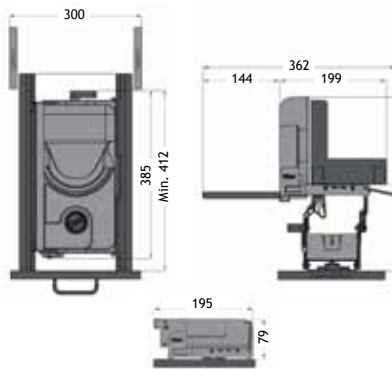

Maten:

hoogte: 79 mm
breedte: 195 mm
dikte: 385 mm

Gewicht:

4,4 kg

UITVOERING

metaal

CODE

6280-1000

Maten:

hoogte: 75 mm
breedte: 342 mm
dikte: 365 mm

Gewicht:

4,7 kg

UITVOERING

metaal

CODE

6281-1010