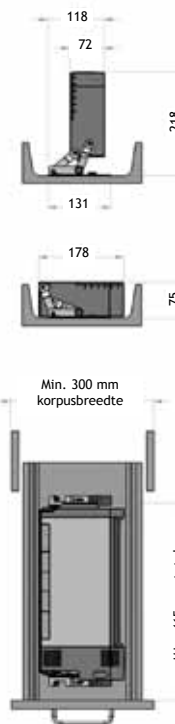

Gewicht:

2 kg