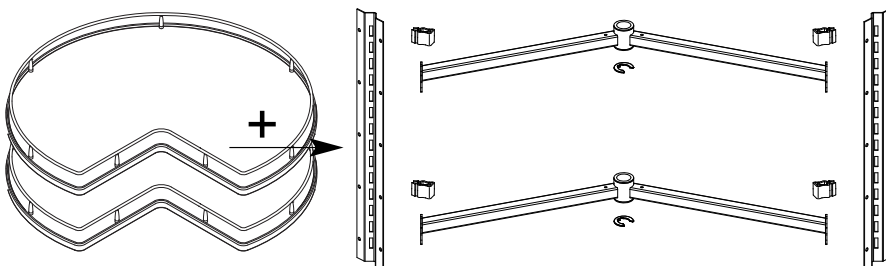

A x A (mm)	B (mm)	C (mm)	D (mm)	E (mm)
900 x 900	835	440	760	< 335
800 x 800	745	390	680	< 235