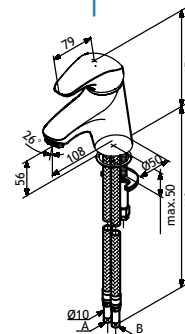

OMSCHRIJVING	UITVOERING	CODE
	SPACE LAVABO (10821) Eéngreepskraan met keramisch binnenwerk en automatische waste, voorzien van flexibele aansluitslangen $\varnothing$ 10 mm. Het gebruik van 2 filters 9800-5050 wordt aanbevolen.	chrom	DA-1082100
	SPACE LAVABO (10021) Eéngreepskraan met keramisch binnenwerk voorzien van flexibele aansluitslangen $\varnothing$ 10 mm zonder waste. Het gebruik van 2 filters 9800-5050 wordt aanbevolen.	chrom	DA-1002100
	THERMIXA ZERO THERMOSTATISCHE DOUCHEMENGKRAAN - Keramisch binnenwerk. - Standaard 150 mm hart-op-hart afstand. - S-koppelingen + rozetten - 1/2" onderaansluiting voor doucheslang. !Doucheset apart te bestellen!	chrom	DA-5740000
	THERMIXA 100 THERMOSTATISCHE BAD/DOUCHEMENGKRAAN - Keramisch binnenwerk. - Standaard 150 mm hart-op-hart afstand. - S-koppelingen + rozetten - 1/2" onderaansluiting voor doucheslang. - Rub-clean perlator. !Doucheset apart te bestellen!	chrom	DA-5750100
	DOUCHESET (76504) Volledige doucheset bestaande uit: - 1 stang - 1 doucheslang - 1 sproeier, 5 stralen, rub-clean - zeephouder - bevestigingen Min. 1 set	chrom	DA-7650400

6b