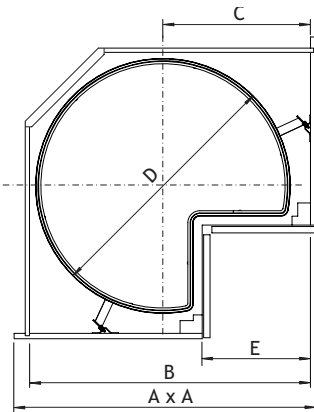

6b

OMSCHRIJVING

KORPUS

CODE

Hoekkaststelsel zonder centrale steun, zodat de volledige oppervlakte benut kan worden

800 x 800 mm
900 x 900 mm

6123-8683
6123-8693

- Inbouwhoogte: min. 610 mm
- Max. draagkracht: 27,5 kg
- Eenvoudige montage.
- Uitvoering: chroom/wit