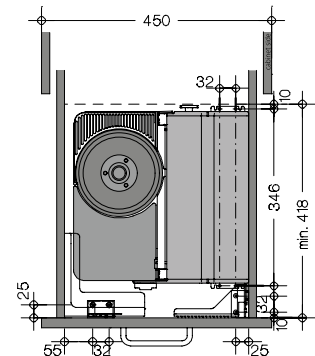

Gewicht:

4,7 kg

metaal

6281-1011