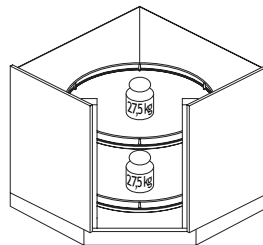

	A (min)	B	C
450	900	450	min. 411
500	1000	500	min. 461
600	1000	600	min. 561

Links model

OMSCHRIJVING

KORPUS

CODE

Hoekkaststelsel zonder centrale steun, zodat de volledige oppervlakte benut kan worden.

600 x 600 mm
800 x 800 mm
900 x 900 mm

6123-8664
6123-8684
6123-8694

- Inbouwhoogte: min. 610 mm
- Max. draagkracht: 27,5 kg
- Eenvoudige montage.
- Uitvoering: chroom/wit

A x A (mm)	B (mm)	C (mm)	D (mm)	F (mm)	G (mm)
900 x 900	835	440	760	< 455	< 321
800 x 800	745	390	680	< 393	< 278
600 x 600	565	310	480	< 367	< 259