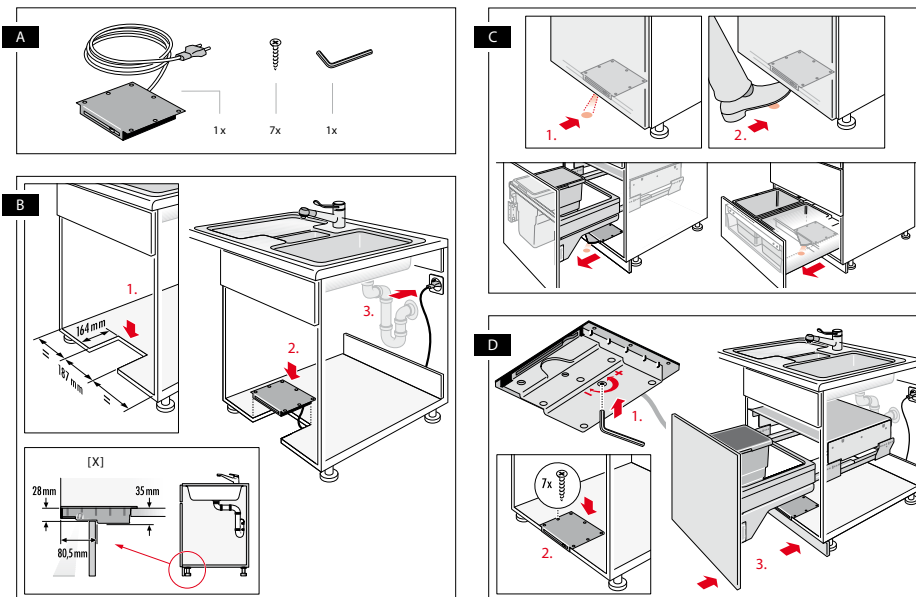

OMSCHRIJVING	KORPUS	CODE
HANDS FREE OPENER (HFO) Electrische ladeopener	kunststof	6211-0000

De elektrische openingsondersteuning Hailo HFO zorgt voor snel en comfortabel openen van de lade van keukenonderkasten. Met name het weggooien van afval bij aanwezige afvalscheidingsystemen wordt door de contactloze bediening op aangename wijze vergemakkelijkt. De compacte constructie direct in de kastbodem zorgt voor een storingsvrije uittrekfunctie zonder belemmeringen op te leveren in het gebied van de sifon in de spoelbakkast.

Voordelen

- Gemakkelijk te openen met de voet dankzij een sensor in de plintruimte.
- De deur zal niet automatisch openen bij het onbedoeld duwen op de deurfront.
- Geïntegreerde LED-verlichting.
- Kan gebruikt worden bij alle afvallemmers die in een lade of op geleiders geplaatst worden.
- De dempsystemen bij het sluiten blijven behouden (afhankelijk van de gebruikte geleider).
- Gemakkelijke installatie.
- GEEN plaatsverlies bij de installatie.
- Voeding: 230 V.

Montage

AFVALEMMERS VOOR HOEKKASTEN

RONDO	min. hoekkast 90 x 90 cm	6211-5036
Uitschuifbaar op geleider en gemonteerd op een draaiplateau. Zowel de afvallemmer als de poetsmiddelen zijn hierdoor zeer toegankelijk inhoud: 36 liter (2 x 18 l.), hoogte: 330 mm