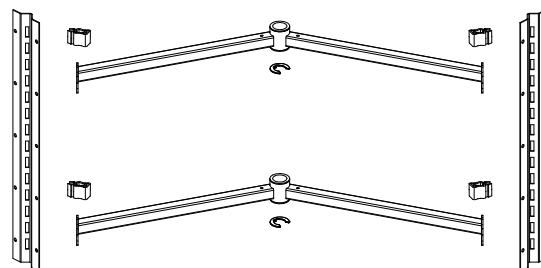

A x A (mm)	B (mm)	C (mm)	D (mm)	F (mm)	G (mm)
900 x 900	835	440	760	< 455	< 321
800 x 800	745	390	680	< 393	< 278
600 x 600	565	310	480	< 367	< 259