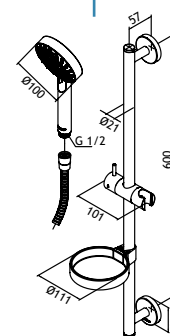

OMSCHRIJVING	UITVOERING	CODE
	SPACE LAVABO (10821) Eéngreepskraan met keramisch binnenwerk en automatische waste, voorzien van flexibele aansluitslangen $\varnothing$ 10 mm. Het gebruik van 2 filters 9800-5050 wordt aanbevolen.	chrom	DA-1082100
	SPACE LAVABO (10021) Eéngreepskraan met keramisch binnenwerk voorzien van flexibele aansluitslangen $\varnothing$ 10 mm zonder waste. Het gebruik van 2 filters 9800-5050 wordt aanbevolen.	chrom	DA-1002100
	THERMIXA ZERO THERMOSTATISCHE DOUCHEMENGKRAAN - Keramisch binnenwerk. - Standaard 150 mm hart-op-hart afstand. - S-koppelingen + rozetten - 1/2" onderaansluiting voor doucheslang. !Doucheset apart te bestellen!	chrom	DA-5740000
	THERMIXA 100 THERMOSTATISCHE BAD/DOUCHEMENGKRAAN - Keramisch binnenwerk. - Standaard 150 mm hart-op-hart afstand. - S-koppelingen + rozetten - 1/2" onderaansluiting voor doucheslang. - Rub-clean perlator. !Doucheset apart te bestellen!	chrom	DA-5750100
	DOUCHESET (76504) Volledige doucheset bestaande uit: - 1 stang - 1 doucheslang - 1 sproeier, 5 stralen, rub-clean - zeephouder - bevestigingen Min. 1 set	chrom	DA-7650400

6b