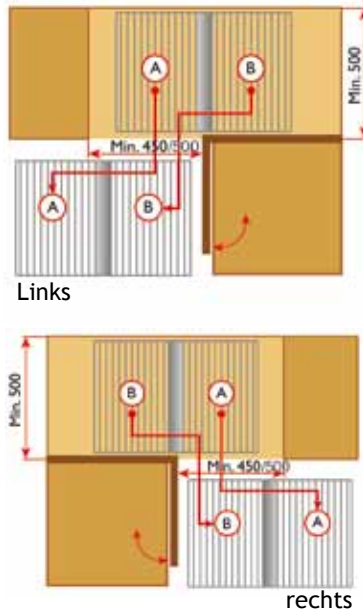

RATIONAL CORNER

Werking

- Draai de deur open.
- Trek de mandjes voor de deuropening uit de kast.
- Schuif deze mandjes opzij, de 2^e set mandjes komt nu voor de deuropening.
- Trek deze nu ook uit de kast.

Al de mandjes bevinden zich nu buiten de kast.

Niet geschikt voor kasten met middenstijl.