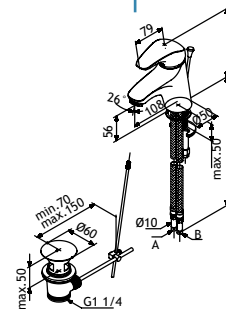

OMSCHRIJVING	UITVOERING	CODE
	SPACE LAVABO (10821) Eéngreepskraan met keramisch binnenwerk en automatische waste, voorzien van flexibele aansluitslangen $\varnothing$ 10 mm. Het gebruik van 2 filters 9800-5050 wordt aanbevolen.	chrom	DA-1082100
	SPACE LAVABO (10021) Eéngreepskraan met keramisch binnenwerk voorzien van flexibele aansluitslangen $\varnothing$ 10 mm zonder waste. Het gebruik van 2 filters 9800-5050 wordt aanbevolen.	chrom	DA-1002100
	THERMIXA ZERO THERMOSTATISCHE DOUCHEMENGKRAAN - Keramisch binnenwerk. - Standaard 150 mm hart-op-hart afstand. - S-koppelingen + rozetten - 1/2" onderaansluiting voor doucheslang. !Doucheset apart te bestellen!	chrom	DA-5740000
	THERMIXA 100 THERMOSTATISCHE BAD/DOUCHEMENGKRAAN - Keramisch binnenwerk. - Standaard 150 mm hart-op-hart afstand. - S-koppelingen + rozetten - 1/2" onderaansluiting voor doucheslang. - Rub-clean perlator. !Doucheset apart te bestellen!	chrom	DA-5750100
	DOUCHESET (76504) Volledige doucheset bestaande uit: - 1 stang - 1 doucheslang - 1 sproeier, 5 stralen, rub-clean - zeephouder - bevestigingen Min. 1 set	chrom	DA-7650400

6b