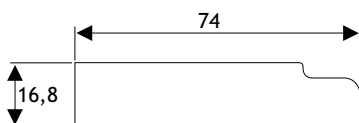

M910 - wit essen 3
dikte: 18 mm

M058 - zachtgeel 40
dikte: 22 mm

M085 - vanille 9
dikte: 18 mm

6
b

krans- en lichtlijst

Type L1000-03 kranlijst

Type L1000-04 klassieke lichtlijst

Type L1000-06 moderne lichtlijst