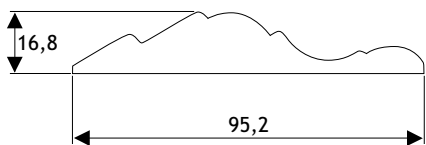

M910 - wit essen 3
dikte: 18 mm

M058 - zachtgeel 40
dikte: 22 mm

M085 - vanille 9
dikte: 18 mm

6
b

krans- en lichtlijst

Type L1000-03 kranlijst

Type L1000-04 klassieke lichtlijst

Type L1000-06 moderne lichtlijst