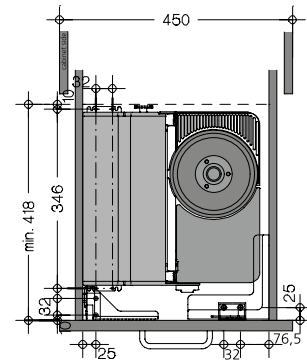

Maten:

hoogte: 75 mm
breedte: 342 mm
dikte: 365 mm

Gewicht:

4,7 kg

UITVOERING

metaal

CODE

6281-1010