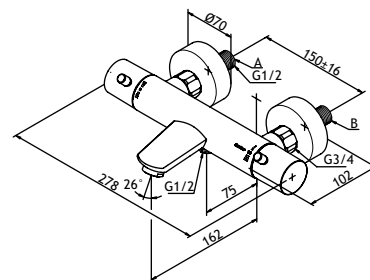

OMSCHRIJVING	UITVOERING	CODE
	SPACE LAVABO (10821) Eéngreepskraan met keramisch binnenwerk en automatische waste, voorzien van flexibele aansluitslangen $\varnothing$ 10 mm. Het gebruik van 2 filters 9800-5050 wordt aanbevolen.	chrom	DA-1082100
	SPACE LAVABO (10021) Eéngreepskraan met keramisch binnenwerk voorzien van flexibele aansluitslangen $\varnothing$ 10 mm zonder waste. Het gebruik van 2 filters 9800-5050 wordt aanbevolen.	chrom	DA-1002100
	THERMIXA ZERO THERMOSTATISCHE DOUCHEMENGKRAAN - Keramisch binnenwerk. - Standaard 150 mm hart-op-hart afstand. - S-koppelingen + rozetten - 1/2" onderaansluiting voor doucheslang. !Doucheset apart te bestellen!	chrom	DA-5740000
	THERMIXA 100 THERMOSTATISCHE BAD/DOUCHEMENGKRAAN - Keramisch binnenwerk. - Standaard 150 mm hart-op-hart afstand. - S-koppelingen + rozetten - 1/2" onderaansluiting voor doucheslang. - Rub-clean perlator. !Doucheset apart te bestellen!	chrom	DA-5750100
	DOUCHESET (76504) Volledige doucheset bestaande uit: - 1 stang - 1 doucheslang - 1 sproeier, 5 stralen, rub-clean - zeephouder - bevestigingen Min. 1 set	chrom	DA-7650400

6b