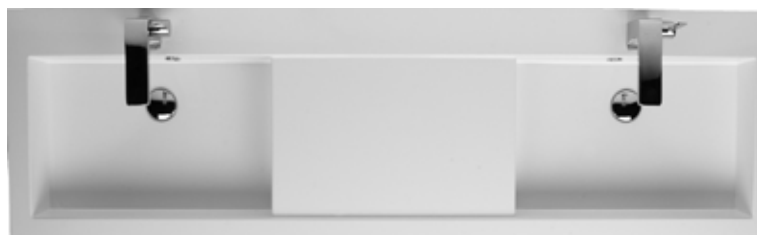

**DIVERSE MODELLEN WASTAFELS IN GIETHARS LEVERBAAR
OP BESTELLING. RAADPLEEG VOOR MEER INFO.**

6
b