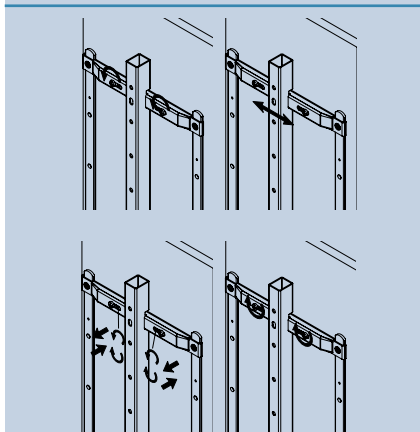

FRONTBEVESTIGING

korpus 30 cm	6124-1530
korpus 40 cm	6124-1540
korpus 50 cm	6124-1550
korpus 60 cm	6124-1560

6124-1530
6124-1540
6124-1550
6124-1560