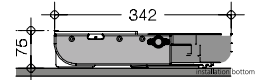

Maten:

hoogte: 75 mm
breedte: 342 mm
dikte: 365 mm

Gewicht:

4,7 kg

UITVOERING

metaal

CODE

6281-1010