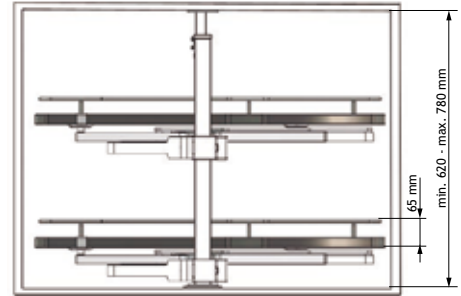

MENAGE
CONFORT

OMSCHRIJVING	KORPUS	CODE	
DOLPHIN Met dubbel dempingsysteem, komt bijna volledig uit de kast Korpus. - Inbouwhoogte: min. 620 mm - Inbouwdiepte: min. 490 mm - Uitvoering: chroom/wit - Draagkracht: Max. 20 kg./mand	rechts	450 mm	6116-0845
	links	450 mm	6116-0846
	rechts	500 mm	6116-0850
	links	500 mm	6116-0851
	rechts	600 mm	6116-0860
	links	600 mm	6116-0861

F	A	B
450	min. 860 mm	min. 410 mm
500	min. 960 mm	min. 460 mm
600	min. 960 mm	min. 560 mm

Rechts model

OMSCHRIJVING

SUPRA

Hoekkaststelsel waarbij voorste mand volledig uit de kast wordt gedraaid en de achterste mand naar de opening wordt geschoven.

KORPUS

400 mm

CODE

6108-2600